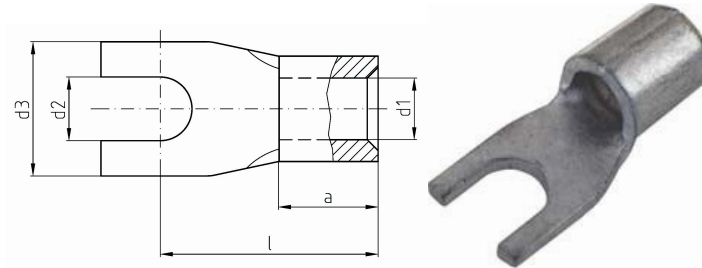

## Datasheet Plaatkabelschoen Vork 1,5 - 2,5mm<sup>2</sup>

### M3.5

|                        |                                  |
|------------------------|----------------------------------|
| <b>Artikelnummer</b>   | ICQ235G                          |
| <b>Doorsnede Kabel</b> | 1,5 - 2,5 mm <sup>2</sup>        |
| <b>Gatmaat</b>         | M3.5                             |
| <b>Materiaal</b>       | CU-HCP 99,95% vlgns DIN EN 13600 |
| <b>Afwerking</b>       | Galvanisch vertind               |
|                        |                                  |

#### Maten:

|                |             |
|----------------|-------------|
| <b>D1</b>      | 2.3mm       |
| <b>D3</b>      | 6.8mm       |
| <b>D2</b>      | 3.7mm       |
| <b>L</b>       | 11mm        |
| <b>A</b>       | 5mm         |
| <b>Gewicht</b> | 0.07 kg/100 |
|                |             |