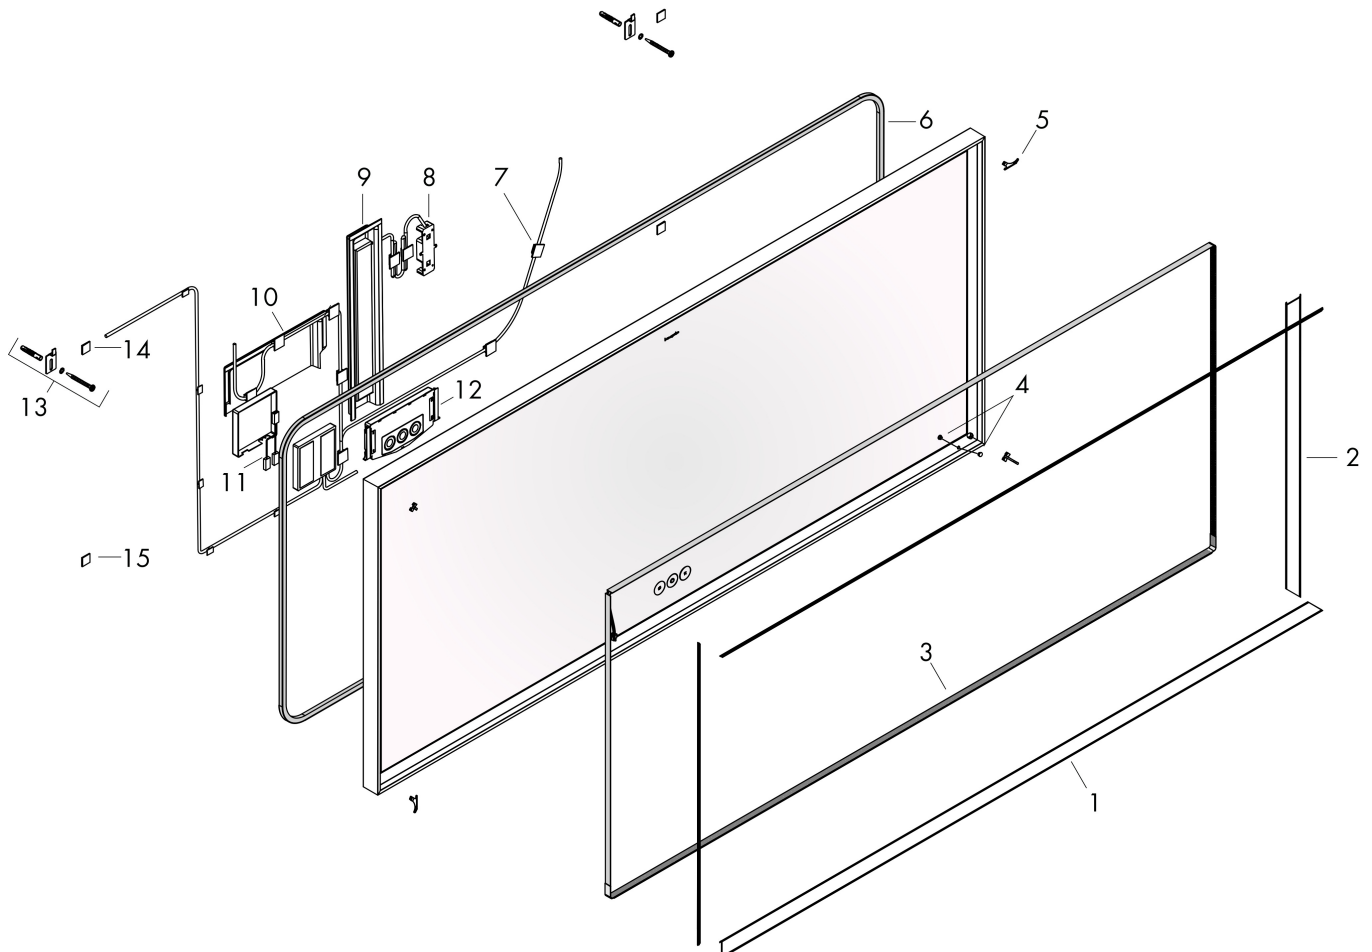

Merk	hansgrohe
Artikelnaam	Xarita E spiegel met LED-verlichting 1200/50 met touch-bediening, mat wit
Art.nr.	54985700
Oppervlakte	Mat wit
Netto prijs	2.263,75 EUR

Product foto

Kenmerken

- van spiegelglas
- materiaal frame: aluminium
- oppervlaktemateriaal: poedercoating
- MoistureProof: duurzaam materiaal
- SmartTouch: bedien het licht met een capacitieve sensor, sensorknop in het spiegeloppervlak
- lichtstroom: 8840 lm
- power-lamp: 88 W
- lichtbron: LED, verwisselbaar
- directe LED-verlichting met 5 verschillende kleurtemperatuurgradaties
- indirect RGB LED verlichting: keuze uit 7 kleurtinten en 1 wittint
- kleurtemperatuur: 2700 - 6500 K
- Levensduur LED: > 50.000 uur
- directe LED-verlichting: energielabel C, indirect RGB LED verlichting: energielabel G
- traploos dimbaar
- met spiegelverwarming
- Automatische uitschakelfunctie: automatische uitschakeling voor alle functies
- met geheugenfunctie: dimmend, kleurtemperatuur en RGB LED-instellingen
- ingang: 220 - 240 V AC / 50/60 Hz
- uitgang: 24 V DC
- IP-beschermingsgraad: IP44

Maat tekeningen

Technologie

Merk	hansgrohe
Artikelnaam	Xarita E spiegel met LED-verlichting 1200/50 met touch-bediening, mat wit
Art.nr.	54985700
Oppervlakte	Mat wit
Netto prijs	2.263,75 EUR

Explosietekening voor bouwjaar: >05/23

Merk	hansgrohe
Artikelnaam	Xarita E spiegel met LED-verlichting 1200/50 met touch-bediening, mat wit
Art.nr.	54985700
Oppervlakte	Mat wit
Netto prijs	2.263,75 EUR

Onderdelen voor bouwjaar: >05/23

Pos	Beschrijving	Art.nr.	Prijs
1	PMMA profiel	87543000	113,70
2	PMMA profiel	87546000	52,00
3	LED-lichtstrip	87516000	694,30
4	afdekkap	87501000	25,70
5	afdekkap	87530000	32,70
6	Achtergrondverlichting	87525000	694,30
7	Kabelhouders	87554000	40,60
8	contactdoos	87556000	40,60
9	trafo	87497000	365,40
10	afdekkap	87550000	64,30
11	Adapterkabel tweederig	87555000	64,30
12	besturing	87499000	365,40
13	bevestigingsmateriaal	87551000	32,70
14	afstandhouder	87553000	25,70
15	Bescherming opheffen	87552000	25,70