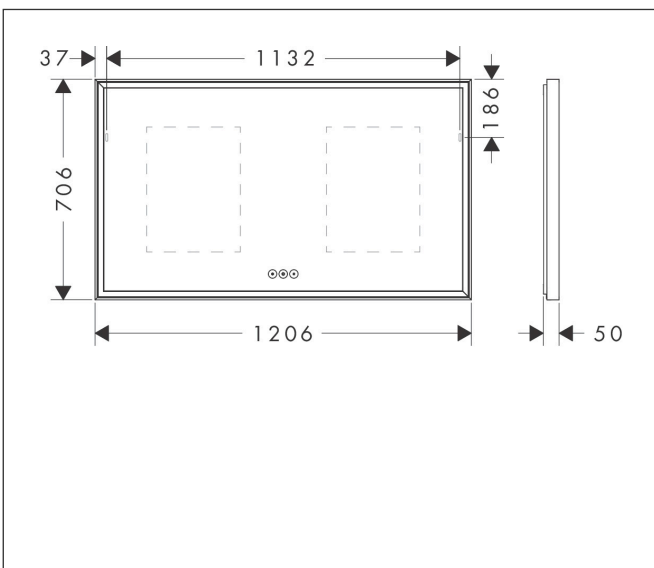

Merk	hansgrohe
Artikelnaam	Xarita E spiegel met LED-verlichting 1200/50 met touch-bediening, mat wit
Art.nr.	54985700
Oppervlakte	Mat wit
Netto prijs	2.263,75 EUR

Product foto

Kenmerken

- van spiegelglas
- materiaal frame: aluminium
- oppervlaktemateriaal: poedercoating
- MoistureProof: duurzaam materiaal
- SmartTouch: bedien het licht met een capacitieve sensor, sensorknop in het spiegeloppervlak
- lichtstroom: 8840 lm
- power-lamp: 88 W
- lichtbron: LED, verwisselbaar
- directe LED-verlichting met 5 verschillende kleurtemperatuurgradaties
- indirect RGB LED verlichting: keuze uit 7 kleurtinten en 1 wittint
- kleurtemperatuur: 2700 - 6500 K
- Levensduur LED: > 50.000 uur
- directe LED-verlichting: energielabel C, indirect RGB LED verlichting: energielabel G
- traploos dimbaar
- met spiegelverwarming
- Automatische uitschakelfunctie: automatische uitschakeling voor alle functies
- met geheugenfunctie: dimmend, kleurtemperatuur en RGB LED-instellingen
- ingang: 220 - 240 V AC / 50/60 Hz
- uitgang: 24 V DC
- IP-beschermingsgraad: IP44

Maat tekeningen

Technologie

Merk	hansgrohe
Artikelnaam	Xarita E spiegel met LED-verlichting 1200/50 met touch-bediening, mat wit
Art.nr.	54985700
Oppervlakte	Mat wit
Netto prijs	2.263,75 EUR

Explosietekening voor bouwjaar: >05/23

Merk	hansgrohe
Artikelnaam	Xarita E spiegel met LED-verlichting 1200/50 met touch-bediening, mat wit
Art.nr.	54985700
Oppervlakte	Mat wit
Netto prijs	2.263,75 EUR

Onderdelen voor bouwjaar: >05/23

Pos	Beschrijving	Art.nr.	Prijs
1	PMMA profiel	87543000	113,70
2	PMMA profiel	87546000	52,00
3	LED-lichtstrip	87516000	694,30
4	afdekkap	87501000	25,70
5	afdekkap	87530000	32,70
6	Achtergrondverlichting	87525000	694,30
7	Kabelhouders	87554000	40,60
8	contactdoos	87556000	40,60
9	trafo	87497000	365,40
10	afdekkap	87550000	64,30
11	Adapterkabel tweederig	87555000	64,30
12	besturing	87499000	365,40
13	bevestigingsmateriaal	87551000	32,70
14	afstandhouder	87553000	25,70
15	Bescherming opheffen	87552000	25,70