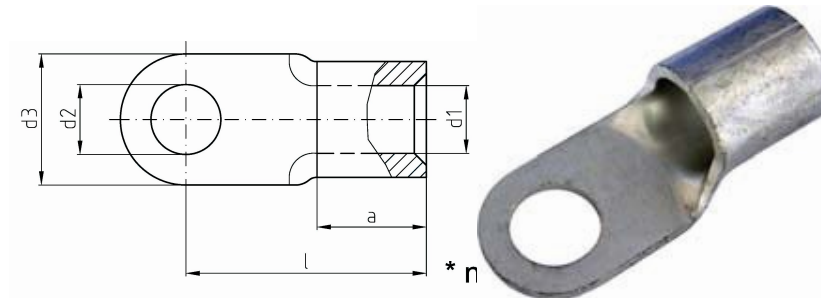

intercable

Datasheet Plaatkabelschoen DIN46234 1,5-2,5mm² M3.5

Artikelnummer	ICQ235
Doorsnede Kabel	1,5-2,5 mm ²
Gatmaat	M3.5
Materiaal	CU-HCP 99,95% volgens DIN EN 13600
Afwerking	Galvanisch vertind

Maten:

D1	2.3mm
D3	6mm
D2	3.7mm
L	11mm
A	5mm
Gewicht	0.06 kg/100