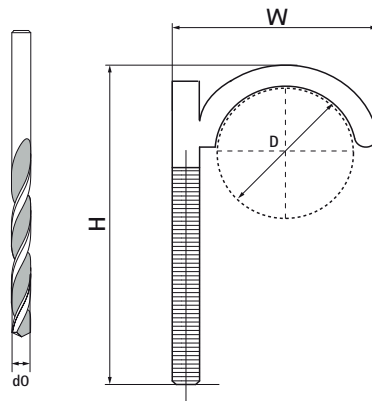

Walraven Plugklem

(01515)

Voor vloerverwarming

Voordelen & kenmerken

- voor bevestiging van buis-in-buisleidingen vóór het storten van de afwerkvloer
- materiaal: PA (polyamide), groen

Productnummer	Totale hoogte	Totale breedte	Totale diepte	Max. aantal buizen	Diameter boorgat
Referentie letter	H	W	D/T		d0
Eenheid beschrijving	mm	mm	mm		mm
0852013	8	135	42	1	8
0852050	8	75	45	1	8
0852080	8	115	45	1	8