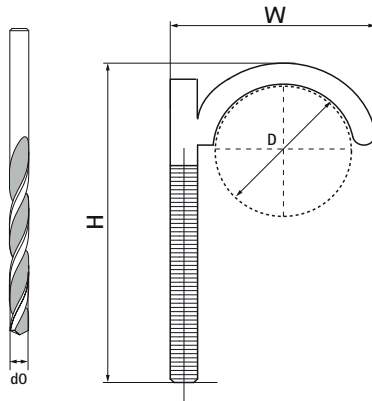

Walraven Plug Clamp

(01515)

for floor pipe

Features & benefits

- to fix pipe-in-pipe pipes before casting top floor layer
- material: PA (polyamide), green

Product Number	Total Height	Total Width	Total Depth	Maximum Number of Tubes	Drill Hole Diameter
<i>Reference letter</i>	<i>H</i>	<i>W</i>	<i>DtT</i>		<i>d0</i>
<i>Unit description</i>	<i>mm</i>	<i>mm</i>	<i>mm</i>		<i>mm</i>
0852013	8	135	42	1	8
0852050	8	75	45	1	8
0852080	8	115	45	1	8