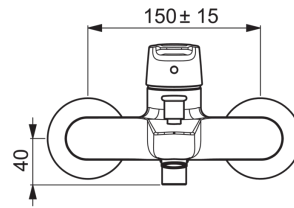

Reserveonderdelen

SP51442193

	Naam	Code
01	Hendel	59914417
02	Kap, 33 x 3 mm	59912504
03	Temperature adjustment limiter	59912325
04	Schroefring, M40x1, SW30	59913210
05	Binnenwerk, 3.5 Classic	59913075
06	Mousseur, M24x1 D	59911829
07	Omsteller	59912706
08	Terugslagklep	59905714