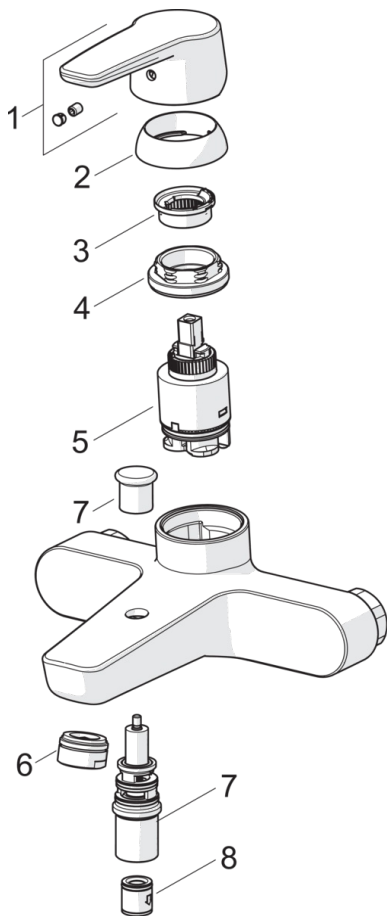

### Technische eigenschappen

DN-maat **DN15**  
 Warmwatertoevoer **max. +80°C**  
 Werkdruk **0.5-10 bar**  
 Aansluitmaat **G1/2**  
 Inbouwbreedte **CC150 ± 15 mm**

### SP51442193

	Naam	Code
01	Hendel	59914417
02	Kap, 33 x 3 mm	59912504
03	Temperature adjustment limiter	59912325
04	Schroefring, M40x1, SW30	59913210
05	Binnenwerk, 3.5 Classic	59913075
06	Mousseur, M24x1 D	59911829
07	Omsteller	59912706
08	Terugslagklep	59905714