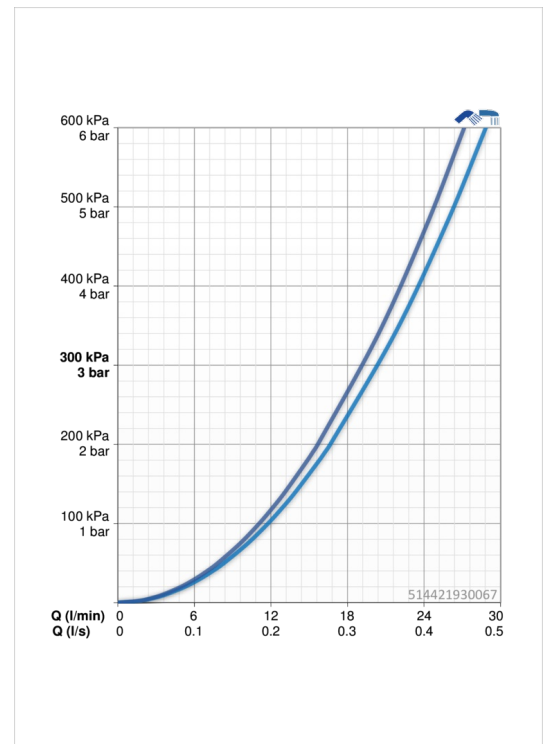

HANSAPOLO

BAD/DOUCHEMENGKRAAN

514421930067

EAN: 4057304002946

- Badkamer
- Eengreeps
- Chroom
- CASCADE® perlator
- brass
- Hendel met warm-koud-aanduiding, Eengreeps bediend
- Trekomstelling
- Temperatuurbegrenzer, Energiebesparings variant - Koud water in de middenstand
- Terugslagklep, ø 35 mm keramisch Eco binnenwerk voor debiet en temperatuur instelling
- S-koppelingen met rozetten
- Kraanhuis gemaakt van DZR messing

Technische gegevens

Doorstromingseigenschappen

Doorstroomhoeveelheid bij 3 bar **20.4 / 19.2 l/min**

Technische eigenschappen

DN-maat **DN15**
Warmwatertoevoer **max. +80°C**
Werkdruk **0.5-10 bar**
Aansluitmaat **G1/2**
Inbouwbreedte **CC150 ± 15 mm**

Voorschriften

EN-norm **EN 817**
Geluidsklasse **I (ISO 3822)**

Typegoedkeuringen

CSTB **322-M1-20/1**
ACS **16 ACC NY 205**