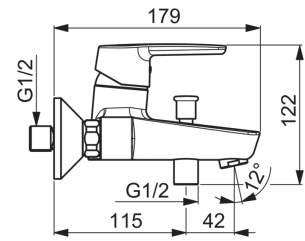

Reserveonderdelen

SP51442193

	Naam	Code
01	Hendel	59914417
02	Kap, 33 x 3 mm	59912504
03	Temperature adjustment limiter	59912325
04	Schroefring, M40x1, SW30	59913210
05	Binnenwerk, 3.5 Classic	59913075
06	Mousseur, M24x1 D	59911829
07	Omsteller	59912706
08	Terugslagklep	59905714