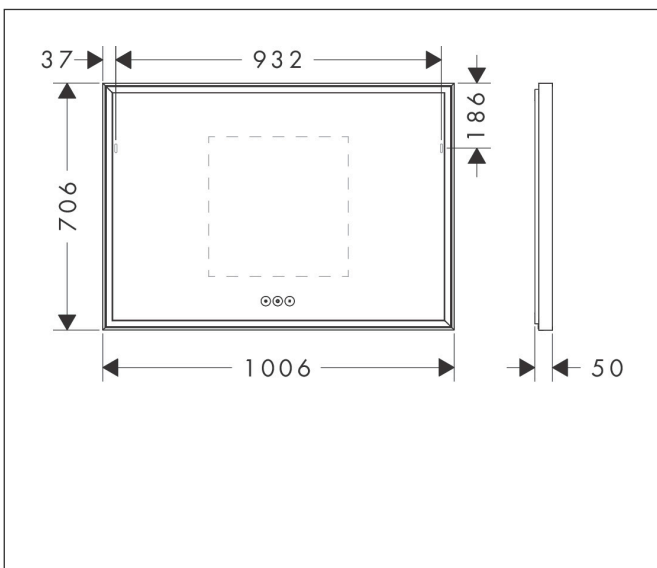

|             |  |
|-------------|--|
| Merk        | hansgrohe  |
| Artikelnaam | <b>Xarita E</b> spiegel met LED-verlichting 1000/50 met touch-bediening, mat wit |
| Art.nr.     | 54986700   |
| Oppervlakte | Mat wit  |
| Netto prijs | 1.970,30 EUR   |

## Kenmerken

- van spiegelglas
- materiaal frame: aluminium
- oppervlaktemateriaal: poedercoating
- MoistureProof: duurzaam materiaal
- SmartTouch: bedien het licht met een capacitieve sensor, sensorknop in het spiegeloppervlak
- lichtstroom: 7900 lm
- power-lamp: 78 W
- lichtbron: LED, verwisselbaar
- directe LED-verlichting met 5 verschillende kleurtemperatuurgadaties
- indirect RGB LED verlichting: keuze uit 7 kleurtinten en 1 wittint
- kleurtemperatuur: 2700 - 6500 K
- Levensduur LED: > 50.000 uur
- directe LED-verlichting: energielabel C, indirect RGB LED verlichting: energielabel G
- traploos dimbaar
- met spiegelverwarming
- Automatische uitschakelfunctie: automatische uitschakeling voor alle functies
- met geheugenfunctie: dimmend, kleurtemperatuur en RGB LED-instellingen
- ingang: 220 - 240 V AC / 50/60 Hz
- uitgang: 24 V DC
- IP-beschermingsgraad: IP44

## Maat tekeningen