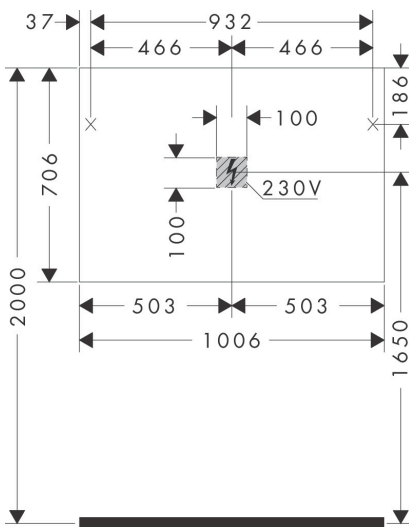

## Kenmerken

- van spiegelglas
- materiaal frame: aluminium
- oppervlaktemateriaal: poedercoating
- MoistureProof: duurzaam materiaal
- SmartTouch: bedien het licht met een capacitieve sensor, sensorknop in het spiegeloppervlak
- lichtstroom: 7900 lm
- power-lamp: 78 W
- lichtbron: LED, verwisselbaar
- directe LED-verlichting met 5 verschillende kleurtemperatuurgadaties
- indirect RGB LED verlichting: keuze uit 7 kleurtinten en 1 wittint
- kleurtemperatuur: 2700 - 6500 K
- Levensduur LED: > 50.000 uur
- directe LED-verlichting: energielabel C, indirect RGB LED verlichting: energielabel G
- traploos dimbaar
- met spiegelverwarming
- Automatische uitschakelfunctie: automatische uitschakeling voor alle functies
- met geheugenfunctie: dimmend, kleurtemperatuur en RGB LED-instellingen
- ingang: 220 - 240 V AC / 50/60 Hz
- uitgang: 24 V DC
- IP-beschermingsgraad: IP44

## Maat tekeningen

## Technologie

Merk hansgrohe  
 Artikelnaam **Xarita E** spiegel met LED-verlichting 1000/50 met touch-bediening, mat wit  
 Art.nr. 54986700  
 Oppervlakte Mat wit  
 Netto prijs 1.970,30 EUR

## Installatievoorbeelden

**i** Afmetingen kunnen variëren vanwege keramische toleranties die verband houden met het productieproces.

|             |  |
|-------------|--|
| Merk        | hansgrohe  |
| Artikelnaam | <b>Xarita E</b> spiegel met LED-verlichting 1000/50 met touch-bediening, mat wit |
| Art.nr.     | 54986700   |
| Oppervlakte | Mat wit  |
| Netto prijs | 1.970,30 EUR   |