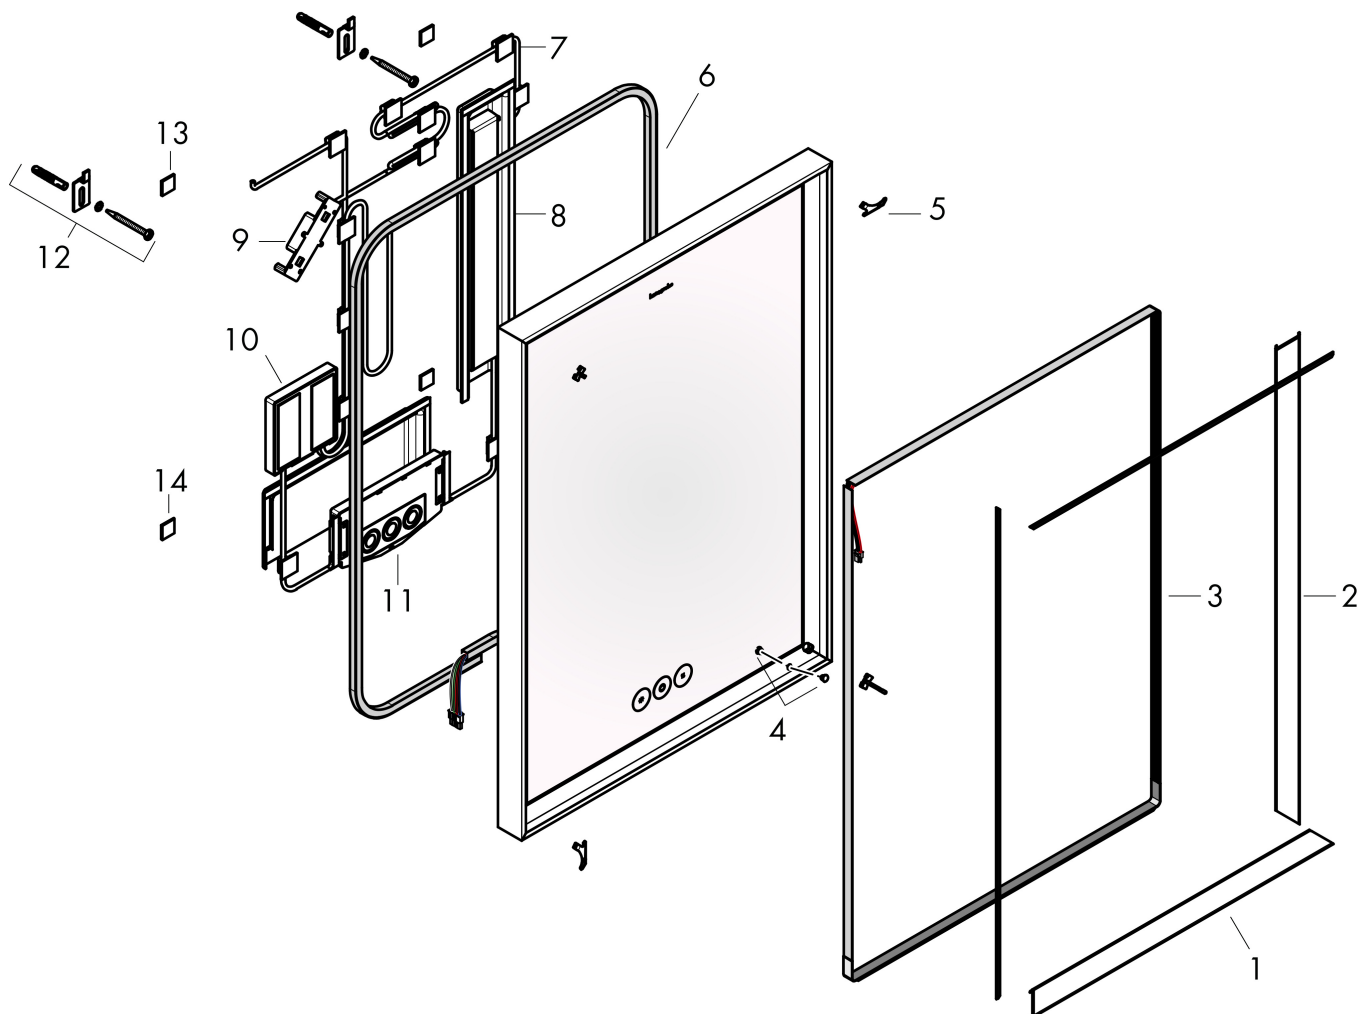

## Maat tekeningen

## Technologie

Merk hansgrohe  
 Artikelnaam **Xarita E** spiegel met LED-verlichting 1000/50 met touch-bediening, mat wit  
 Art.nr. 54986700  
 Oppervlakte Mat wit  
 Netto prijs 1.970,30 EUR

## Installatievoorbeelden

**i** Afmetingen kunnen variëren vanwege keramische toleranties die verband houden met het productieproces.

|             |  |
|-------------|--|
| Merk        | hansgrohe  |
| Artikelnaam | <b>Xarita E</b> spiegel met LED-verlichting 1000/50 met touch-bediening, mat wit |
| Art.nr.     | 54986700   |
| Oppervlakte | Mat wit  |
| Netto prijs | 1.970,30 EUR   |

## Explosietekening voor bouwjaar: >05/23

Merk hansgrohe  
 Artikelnaam **Xarita E** spiegel met LED-verlichting 1000/50 met touch-bediening, mat wit  
 Art.nr. 54986700  
 Oppervlakte Mat wit  
 Netto prijs 1.970,30 EUR