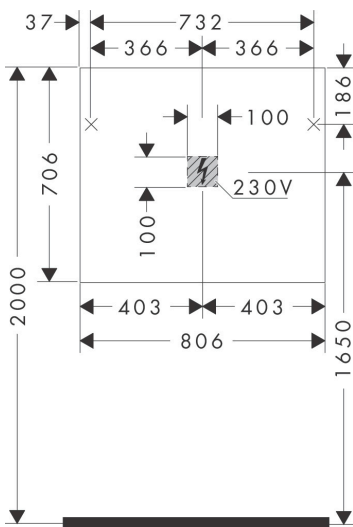

Merk	hansgrohe
Artikelnaam	Xarita E spiegel met LED-verlichting 800/50 met touch-bediening, mat wit
Art.nr.	54987700
Oppervlakte	Mat wit
Netto prijs	1.847,80 EUR

Product foto

Kenmerken

- van spiegelglas
- materiaal frame: aluminium
- oppervlaktemateriaal: poedercoating
- MoistureProof: duurzaam materiaal
- SmartTouch: bedien het licht met een capacitieve sensor, sensorknop in het spiegeloppervlak
- lichtstroom: 6960 lm
- power-lamp: 69 W
- lichtbron: LED, verwisselbaar
- directe LED-verlichting met 5 verschillende kleurtemperatuurgadaties
- indirect RGB LED verlichting: keuze uit 7 kleurtinten en 1 wittint
- kleurtemperatuur: 2700 - 6500 K
- Levensduur LED: > 50.000 uur
- directe LED-verlichting: energielabel C, indirect RGB LED verlichting: energielabel G
- traploos dimbaar
- met spiegelverwarming
- Automatische uitschakelfunctie: automatische uitschakeling voor alle functies
- met geheugenfunctie: dimmend, kleurtemperatuur en RGB LED-instellingen
- ingang: 220 - 240 V AC / 50/60 Hz
- uitgang: 24 V DC
- IP-beschermingsgraad: IP44

Maat tekeningen

Technologie

Merk	hansgrohe
Artikelnaam	Xarita E spiegel met LED-verlichting 800/50 met touch-bediening, mat wit
Art.nr.	54987700
Oppervlakte	Mat wit
Netto prijs	1.847,80 EUR

Installatievoorbeelden

i Afmetingen kunnen variëren vanwege keramische toleranties die verband houden met het productieproces.

Merk	hansgrohe
Artikelnaam	Xarita E spiegel met LED-verlichting 800/50 met touch-bediening, mat wit
Art.nr.	54987700
Oppervlakte	Mat wit
Netto prijs	1.847,80 EUR

Explosietekening voor bouwjaar: >05/23

Merk hansgrohe
 Artikelnaam **Xarita E** spiegel met LED-verlichting 800/50 met touch-bediening, mat wit
 Art.nr. 54987700
 Oppervlakte Mat wit
 Netto prijs 1.847,80 EUR