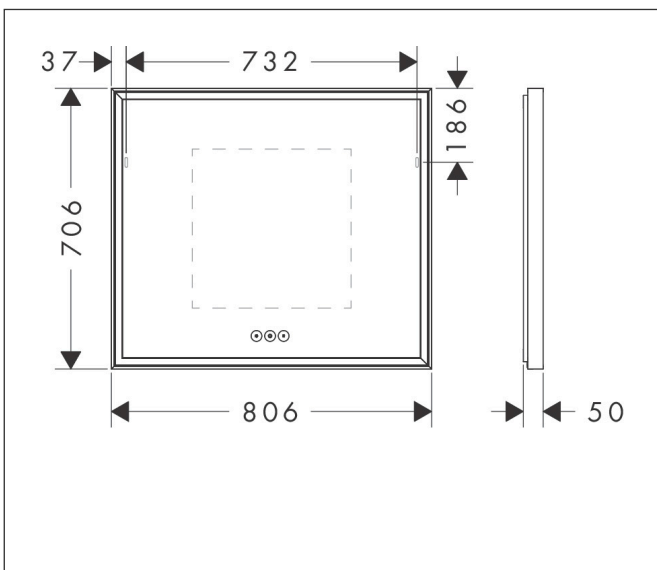

Merk	hansgrohe
Artikelnaam	Xarita E spiegel met LED-verlichting 800/50 met touch-bediening, mat wit
Art.nr.	54987700
Oppervlakte	Mat wit
Netto prijs	1.847,80 EUR

Product foto

Kenmerken

- van spiegelglas
- materiaal frame: aluminium
- oppervlaktemateriaal: poedercoating
- MoistureProof: duurzaam materiaal
- SmartTouch: bedien het licht met een capacitieve sensor, sensorknop in het spiegeloppervlak
- lichtstroom: 6960 lm
- power-lamp: 69 W
- lichtbron: LED, verwisselbaar
- directe LED-verlichting met 5 verschillende kleurtemperatuurgadaties
- indirect RGB LED verlichting: keuze uit 7 kleurtinten en 1 wittint
- kleurtemperatuur: 2700 - 6500 K
- Levensduur LED: > 50.000 uur
- directe LED-verlichting: energielabel C, indirect RGB LED verlichting: energielabel G
- traploos dimbaar
- met spiegelverwarming
- Automatische uitschakelfunctie: automatische uitschakeling voor alle functies
- met geheugenfunctie: dimmend, kleurtemperatuur en RGB LED-instellingen
- ingang: 220 - 240 V AC / 50/60 Hz
- uitgang: 24 V DC
- IP-beschermingsgraad: IP44

Maat tekeningen

Technologie

Merk	hansgrohe
Artikelnaam	Xarita E spiegel met LED-verlichting 800/50 met touch-bediening, mat wit
Art.nr.	54987700
Oppervlakte	Mat wit
Netto prijs	1.847,80 EUR

Installatievoorbeelden

i Afmetingen kunnen variëren vanwege keramische toleranties die verband houden met het productieproces.

Merk	hansgrohe
Artikelnaam	Xarita E spiegel met LED-verlichting 800/50 met touch-bediening, mat wit
Art.nr.	54987700
Oppervlakte	Mat wit
Netto prijs	1.847,80 EUR

Explosietekening voor bouwjaar: >05/23

Merk hansgrohe
 Artikelnaam **Xarita E** spiegel met LED-verlichting 800/50 met touch-bediening, mat wit
 Art.nr. 54987700
 Oppervlakte Mat wit
 Netto prijs 1.847,80 EUR