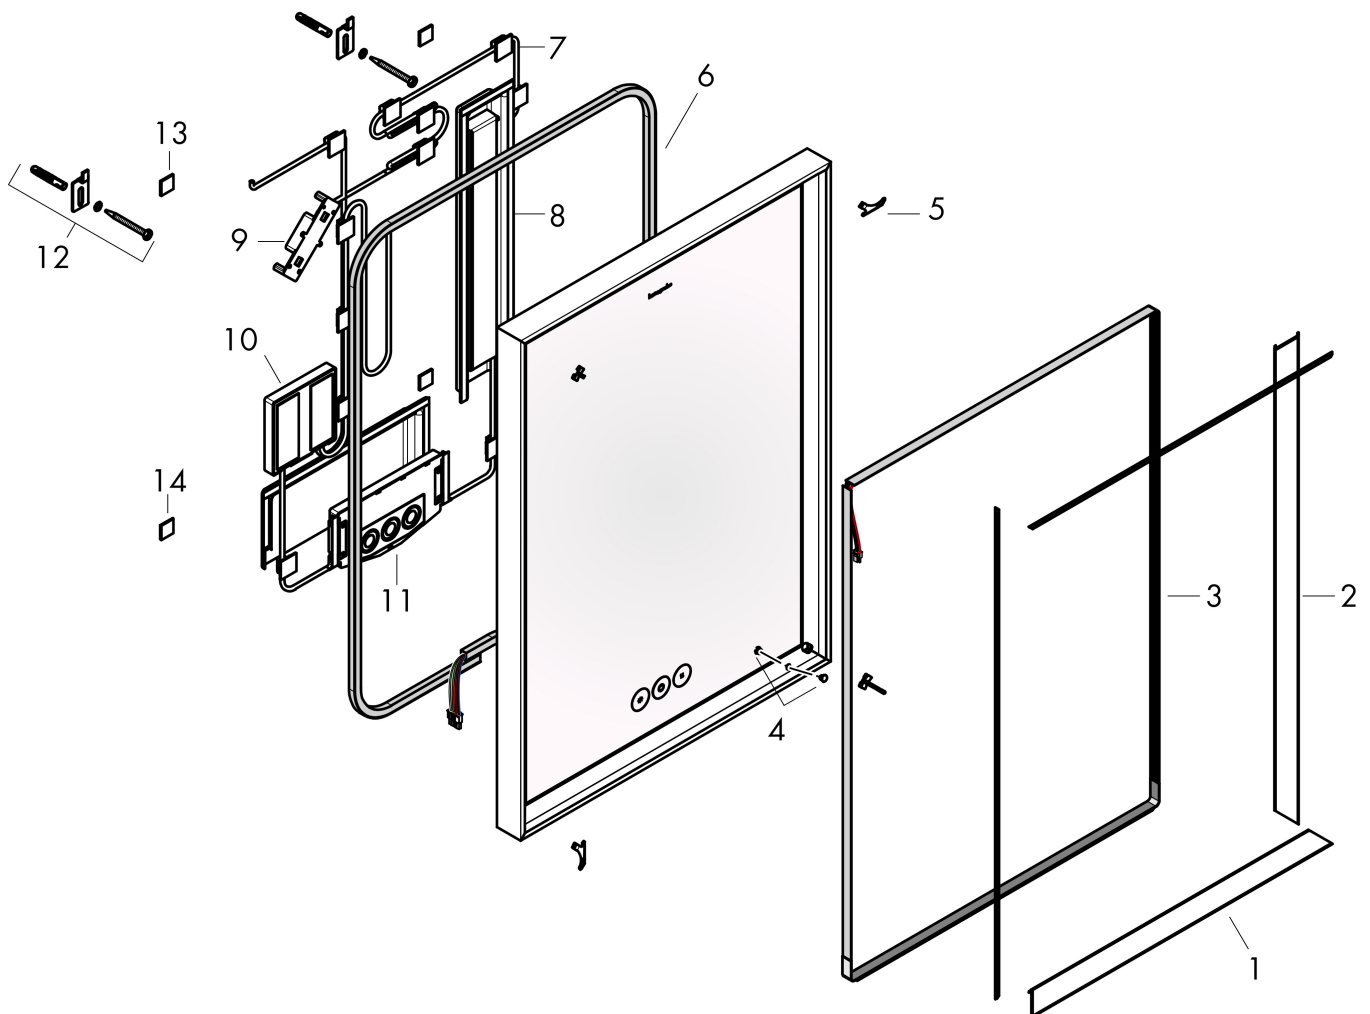

Merk	hansgrohe
Artikelnaam	Xarita E spiegel met LED-verlichting 800/50 met touch-bediening, mat wit
Art.nr.	54987700
Oppervlakte	Mat wit
Netto prijs	1.847,80 EUR

Product foto

Kenmerken

- van spiegelglas
- materiaal frame: aluminium
- oppervlaktemateriaal: poedercoating
- MoistureProof: duurzaam materiaal
- SmartTouch: bedien het licht met een capacitieve sensor, sensorknop in het spiegeloppervlak
- lichtstroom: 6960 lm
- power-lamp: 69 W
- lichtbron: LED, verwisselbaar
- directe LED-verlichting met 5 verschillende kleurtemperatuurgadaties
- indirect RGB LED verlichting: keuze uit 7 kleurtinten en 1 wittint
- kleurtemperatuur: 2700 - 6500 K
- Levensduur LED: > 50.000 uur
- directe LED-verlichting: energielabel C, indirect RGB LED verlichting: energielabel G
- traploos dimbaar
- met spiegelverwarming
- Automatische uitschakelfunctie: automatische uitschakeling voor alle functies
- met geheugenfunctie: dimmend, kleurtemperatuur en RGB LED-instellingen
- ingang: 220 - 240 V AC / 50/60 Hz
- uitgang: 24 V DC
- IP-beschermingsgraad: IP44

Maat tekeningen

Technologie

Merk	hansgrohe
Artikelnaam	Xarita E spiegel met LED-verlichting 800/50 met touch-bediening, mat wit
Art.nr.	54987700
Oppervlakte	Mat wit
Netto prijs	1.847,80 EUR

Installatievoorbeelden

i Afmetingen kunnen variëren vanwege keramische toleranties die verband houden met het productieproces.

Merk	hansgrohe
Artikelnaam	Xarita E spiegel met LED-verlichting 800/50 met touch-bediening, mat wit
Art.nr.	54987700
Oppervlakte	Mat wit
Netto prijs	1.847,80 EUR

Explosietekening voor bouwjaar: >05/23

Merk hansgrohe
 Artikelnaam **Xarita E** spiegel met LED-verlichting 800/50 met touch-bediening, mat wit
 Art.nr. 54987700
 Oppervlakte Mat wit
 Netto prijs 1.847,80 EUR