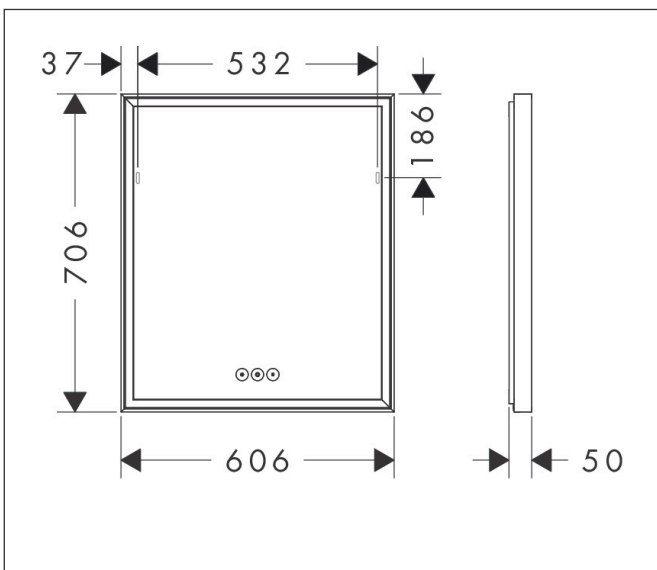

Merk	hansgrohe
Artikelnaam	Xarita E spiegel met LED-verlichting 600/50 met touch-bediening, mat wit
Art.nr.	54988700
Oppervlakte	Mat wit
Netto prijs	1.648,55 EUR

Product foto

Kenmerken

- van spiegelglas
- materiaal frame: aluminium
- oppervlaktemateriaal: poedercoating
- MoistureProof: duurzaam materiaal
- SmartTouch: bedien het licht met een capacitieve sensor, sensorknop in het spiegeloppervlak
- lichtstroom: 6020 lm
- power-lamp: 60 W
- lichtbron: LED, verwisselbaar
- directe LED-verlichting met 5 verschillende kleurtemperatuurgadaties
- indirect RGB LED verlichting: keuze uit 7 kleurtinten en 1 wittint
- kleurtemperatuur: 2700 - 6500 K
- Levensduur LED: > 50.000 uur
- directe LED-verlichting: energielabel C, indirect RGB LED verlichting: energielabel G
- traploos dimbaar
- met spiegelverwarming
- Automatische uitschakelfunctie: automatische uitschakeling voor alle functies
- met geheugenfunctie: dimmend, kleurtemperatuur en RGB LED-instellingen
- ingang: 220 - 240 V AC / 50/60 Hz
- uitgang: 24 V DC
- IP-beschermingsgraad: IP44

Maat tekeningen

Technologie

Merk	hansgrohe
Artikelnaam	Xarita E spiegel met LED-verlichting 600/50 met touch-bediening, mat wit
Art.nr.	54988700
Oppervlakte	Mat wit
Netto prijs	1.648,55 EUR

Installatievoorbeelden

i Afmetingen kunnen variëren vanwege keramische toleranties die verband houden met het productieproces.

Merk	hansgrohe
Artikelnaam	Xarita E spiegel met LED-verlichting 600/50 met touch-bediening, mat wit
Art.nr.	54988700
Oppervlakte	Mat wit
Netto prijs	1.648,55 EUR

Explosietekening voor bouwjaar: >05/23

Merk hansgrohe
 Artikelnaam **Xarita E** spiegel met LED-verlichting 600/50 met touch-bediening, mat wit
 Art.nr. 54988700
 Oppervlakte Mat wit
 Netto prijs 1.648,55 EUR