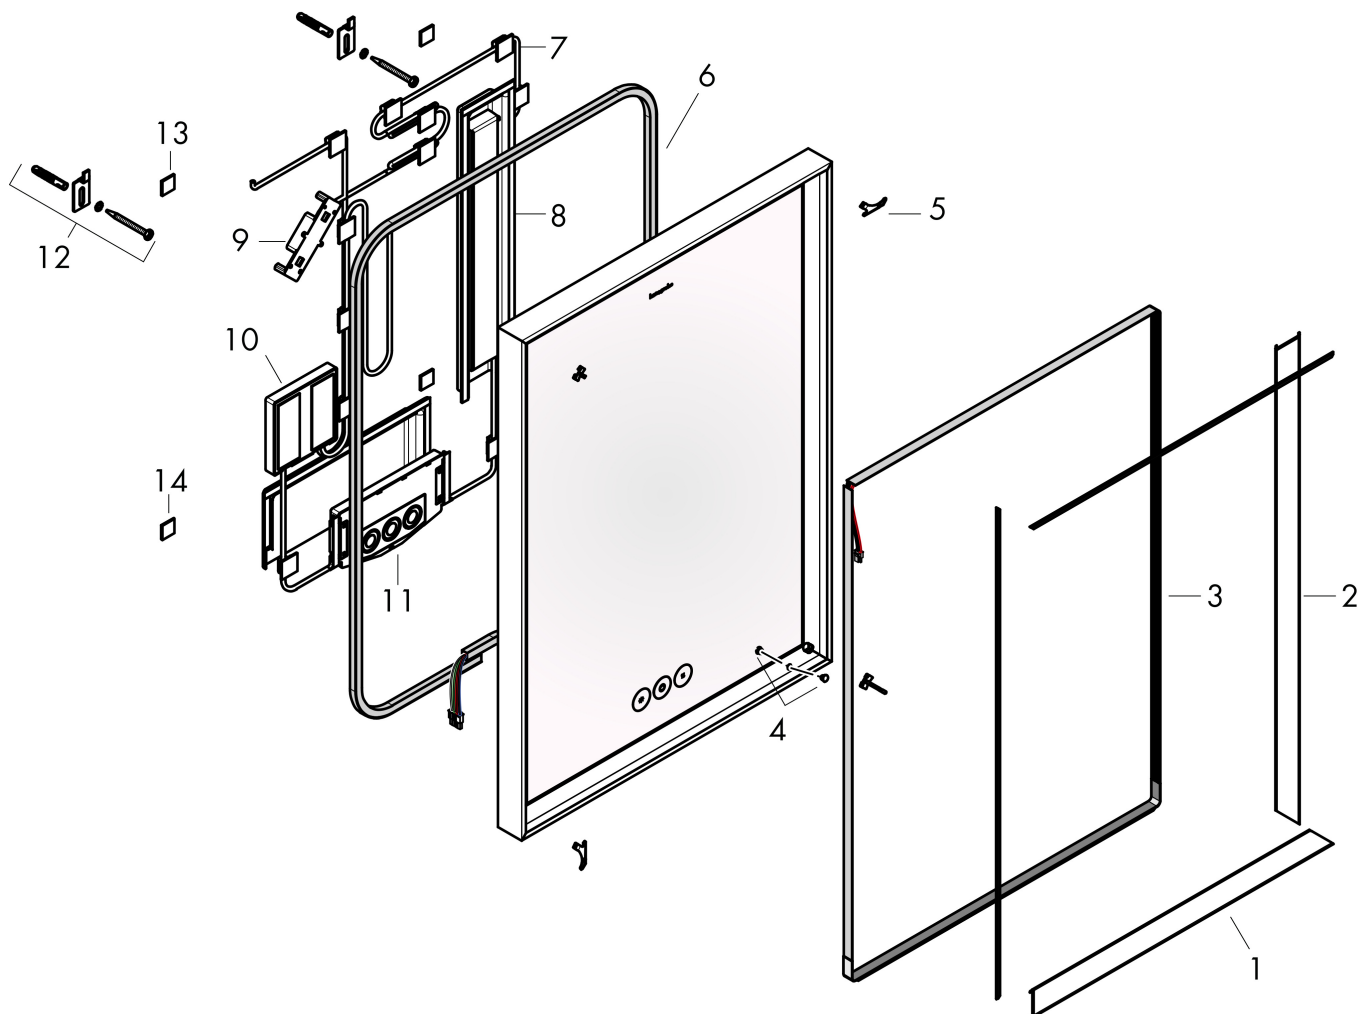

Merk	hansgrohe
Artikelnaam	Xarita E spiegel met LED-verlichting 600/50 met touch-bediening, mat wit
Art.nr.	54988700
Oppervlakte	Mat wit
Netto prijs	1.648,55 EUR

Product foto

Kenmerken

- van spiegelglas
- materiaal frame: aluminium
- oppervlaktemateriaal: poedercoating
- MoistureProof: duurzaam materiaal
- SmartTouch: bedien het licht met een capacitieve sensor, sensorknop in het spiegeloppervlak
- lichtstroom: 6020 lm
- power-lamp: 60 W
- lichtbron: LED, verwisselbaar
- directe LED-verlichting met 5 verschillende kleurtemperatuurgadaties
- indirect RGB LED verlichting: keuze uit 7 kleurtinten en 1 wittint
- kleurtemperatuur: 2700 - 6500 K
- Levensduur LED: > 50.000 uur
- directe LED-verlichting: energielabel C, indirect RGB LED verlichting: energielabel G
- traploos dimbaar
- met spiegelverwarming
- Automatische uitschakelfunctie: automatische uitschakeling voor alle functies
- met geheugenfunctie: dimmend, kleurtemperatuur en RGB LED-instellingen
- ingang: 220 - 240 V AC / 50/60 Hz
- uitgang: 24 V DC
- IP-beschermingsgraad: IP44

Maat tekeningen

Technologie

Merk	hansgrohe
Artikelnaam	Xarita E spiegel met LED-verlichting 600/50 met touch-bediening, mat wit
Art.nr.	54988700
Oppervlakte	Mat wit
Netto prijs	1.648,55 EUR

Installatievoorbeelden

i Afmetingen kunnen variëren vanwege keramische toleranties die verband houden met het productieproces.

Merk	hansgrohe
Artikelnaam	Xarita E spiegel met LED-verlichting 600/50 met touch-bediening, mat wit
Art.nr.	54988700
Oppervlakte	Mat wit
Netto prijs	1.648,55 EUR

Explosietekening voor bouwjaar: >05/23

Merk hansgrohe
 Artikelnaam **Xarita E** spiegel met LED-verlichting 600/50 met touch-bediening, mat wit
 Art.nr. 54988700
 Oppervlakte Mat wit
 Netto prijs 1.648,55 EUR