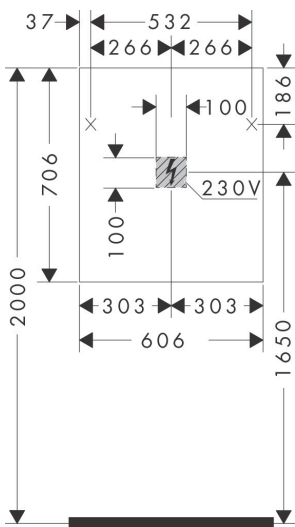

Merk	hansgrohe
Artikelnaam	Xarita E spiegel met LED-verlichting 600/50 met touch-bediening, mat wit
Art.nr.	54988700
Oppervlakte	Mat wit
Netto prijs	1.648,55 EUR

Product foto

Kenmerken

- van spiegelglas
- materiaal frame: aluminium
- oppervlaktemateriaal: poedercoating
- MoistureProof: duurzaam materiaal
- SmartTouch: bedien het licht met een capacitieve sensor, sensorknop in het spiegeloppervlak
- lichtstroom: 6020 lm
- power-lamp: 60 W
- lichtbron: LED, verwisselbaar
- directe LED-verlichting met 5 verschillende kleurtemperatuurgadaties
- indirect RGB LED verlichting: keuze uit 7 kleurtinten en 1 wittint
- kleurtemperatuur: 2700 - 6500 K
- Levensduur LED: > 50.000 uur
- directe LED-verlichting: energielabel C, indirect RGB LED verlichting: energielabel G
- traploos dimbaar
- met spiegelverwarming
- Automatische uitschakelfunctie: automatische uitschakeling voor alle functies
- met geheugenfunctie: dimmend, kleurtemperatuur en RGB LED-instellingen
- ingang: 220 - 240 V AC / 50/60 Hz
- uitgang: 24 V DC
- IP-beschermingsgraad: IP44

Maat tekeningen

Technologie

Merk	hansgrohe
Artikelnaam	Xarita E spiegel met LED-verlichting 600/50 met touch-bediening, mat wit
Art.nr.	54988700
Oppervlakte	Mat wit
Netto prijs	1.648,55 EUR

Installatievoorbeelden

i Afmetingen kunnen variëren vanwege keramische toleranties die verband houden met het productieproces.

Merk	hansgrohe
Artikelnaam	Xarita E spiegel met LED-verlichting 600/50 met touch-bediening, mat wit
Art.nr.	54988700
Oppervlakte	Mat wit
Netto prijs	1.648,55 EUR

Explosietekening voor bouwjaar: >05/23

Merk hansgrohe
 Artikelnaam **Xarita E** spiegel met LED-verlichting 600/50 met touch-bediening, mat wit
 Art.nr. 54988700
 Oppervlakte Mat wit
 Netto prijs 1.648,55 EUR