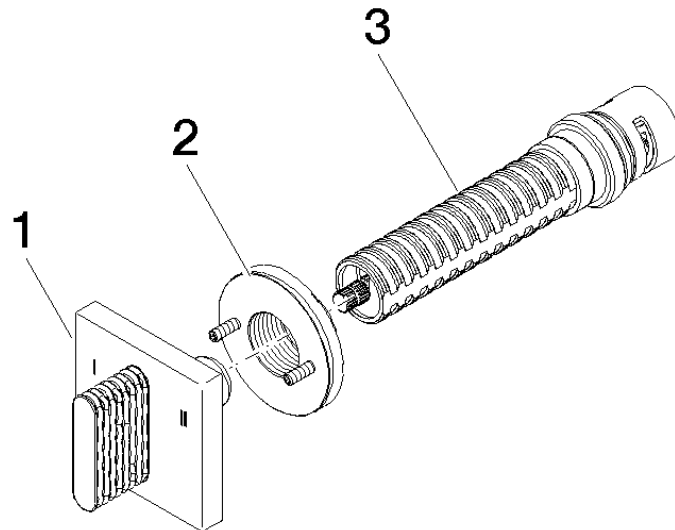

CL.1 UP-Dreiwege-Umstellung - Dark Platinum gebürstet

CL.1

36 212 705

- Drehumstellung
- Rosette 60 x 60 mm

Passt zu CL.1

Passt zu CL.1

	Dark Platinum gebürstet	36 212 705-99
	Chrom	36 212 705-00
	Platin gebürstet	36 212 705-06
	Dark Chrome	36 212 705-19
	Champagne gebürstet (22kt Gold)	36 212 705-46
	Champagne (22kt Gold)	36 212 705-47

DIN 4109

ISO 3822

Scottish Water
Byelaws

UK Water Supply
Regulations

Ü-Zeichen

CL.1 UP-Dreiwege-Umstellung - Dark Platinum gebürstet

CL.1

36 212 705

Zertifikate

WRAS_2307

LGA_38

CL.1 UP-Dreiwege-Umstellung - Dark Platinum gebürstet

CL.1

36 212 705

Ersatzteilstückliste

Nr.	Artikelnummer	Benennung	Verbaumenge	Lieferzeit
	90 20 70 053 10-99	Griff - Dark Platinum gebürstet	3	30