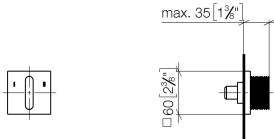

Benötigtes Zubehör

UP-Dreiwege-Umstellung -

35 203 970 90

- Max. Einbautiefe 160 mm
- Min. Einbautiefe 115 mm

36 212 705

mm [inches]

Durchflussdiagramm

Codes & Standards

DIN 4109

ISO 3822

Scottish Water
Byelaws

UK Water Supply
Regulations

Ü-Zeichen

CL.1 UP-Dreiwege-Umstellung - Dark Platinum gebürstet

CL.1

36 212 705