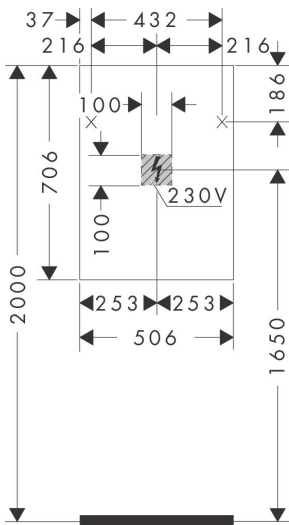

Merk	hansgrohe
Artikelnaam	Xarita E spiegel met LED-verlichting 50/50 met touch-bediening, mat wit
Art.nr.	54989700
Oppervlakte	Mat wit
Netto prijs	1.529,90 EUR

Product foto

Kenmerken

- van spiegelglas
- materiaal frame: aluminium
- oppervlaktemateriaal: poedercoating
- MoistureProof: duurzaam materiaal
- SmartTouch: bedien het licht met een capacitieve sensor, sensorknop in het spiegeloppervlak
- lichtstroom: 5550 lm
- power-lamp: 55 W
- lichtbron: LED, verwisselbaar
- directe LED-verlichting met 5 verschillende kleurtemperatuurgadaties
- indirect RGB LED verlichting: keuze uit 7 kleurtinten en 1 wittint
- kleurtemperatuur: 2700 - 6500 K
- Levensduur LED: > 50.000 uur
- directe LED-verlichting: energielabel C, indirect RGB LED verlichting: energielabel G
- traploos dimbaar
- met spiegelverwarming
- Automatische uitschakelfunctie: automatische uitschakeling voor alle functies
- met geheugenfunctie: dimmend, kleurtemperatuur en RGB LED-instellingen
- ingang: 220 - 240 V AC / 50/60 Hz
- uitgang: 24 V DC
- IP-beschermingsgraad: IP44

Maat tekeningen

Technologie

Merk	hansgrohe
Artikelnaam	Xarita E spiegel met LED-verlichting 50/50 met touch-bediening, mat wit
Art.nr.	54989700
Oppervlakte	Mat wit
Netto prijs	1.529,90 EUR

Installatievoorbeelden

i Afmetingen kunnen variëren vanwege keramische toleranties die verband houden met het productieproces.

Merk	hansgrohe
Artikelnaam	Xarita E spiegel met LED-verlichting 50/50 met touch-bediening, mat wit
Art.nr.	54989700
Oppervlakte	Mat wit
Netto prijs	1.529,90 EUR

Explosietekening voor bouwjaar: >05/23

Merk hansgrohe
 Artikelnaam **Xarita E** spiegel met LED-verlichting 50/50 met touch-bediening, mat wit
 Art.nr. 54989700
 Oppervlakte Mat wit
 Netto prijs 1.529,90 EUR