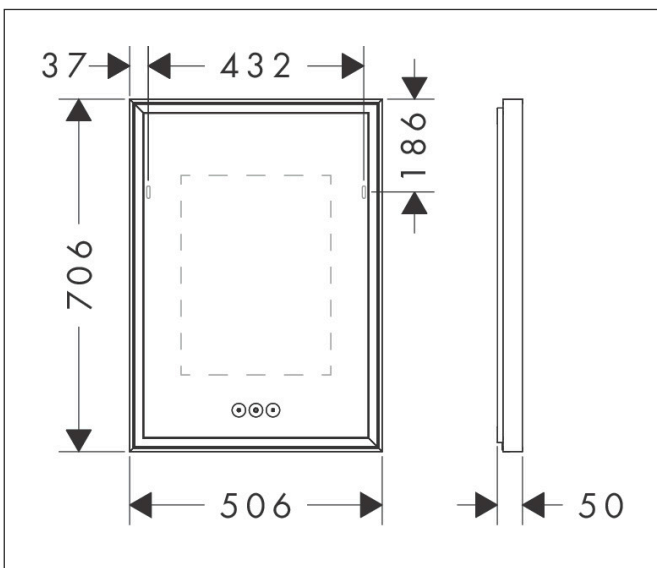

Merk	hansgrohe
Artikelnaam	Xarita E spiegel met LED-verlichting 50/50 met touch-bediening, mat wit
Art.nr.	54989700
Oppervlakte	Mat wit
Netto prijs	1.529,90 EUR

Product foto

Kenmerken

- van spiegelglas
- materiaal frame: aluminium
- oppervlaktemateriaal: poedercoating
- MoistureProof: duurzaam materiaal
- SmartTouch: bedien het licht met een capacitieve sensor, sensorknop in het spiegeloppervlak
- lichtstroom: 5550 lm
- power-lamp: 55 W
- lichtbron: LED, verwisselbaar
- directe LED-verlichting met 5 verschillende kleurtemperatuurgadaties
- indirect RGB LED verlichting: keuze uit 7 kleurtinten en 1 wittint
- kleurtemperatuur: 2700 - 6500 K
- Levensduur LED: > 50.000 uur
- directe LED-verlichting: energielabel C, indirect RGB LED verlichting: energielabel G
- traploos dimbaar
- met spiegelverwarming
- Automatische uitschakelfunctie: automatische uitschakeling voor alle functies
- met geheugenfunctie: dimmend, kleurtemperatuur en RGB LED-instellingen
- ingang: 220 - 240 V AC / 50/60 Hz
- uitgang: 24 V DC
- IP-beschermingsgraad: IP44

Maat tekeningen

Technologie

Merk	hansgrohe
Artikelnaam	Xarita E spiegel met LED-verlichting 50/50 met touch-bediening, mat wit
Art.nr.	54989700
Oppervlakte	Mat wit
Netto prijs	1.529,90 EUR

Installatievoorbeelden

i Afmetingen kunnen variëren vanwege keramische toleranties die verband houden met het productieproces.

Merk	hansgrohe
Artikelnaam	Xarita E spiegel met LED-verlichting 50/50 met touch-bediening, mat wit
Art.nr.	54989700
Oppervlakte	Mat wit
Netto prijs	1.529,90 EUR

Explosietekening voor bouwjaar: >05/23

Merk hansgrohe
 Artikelnaam **Xarita E** spiegel met LED-verlichting 50/50 met touch-bediening, mat wit
 Art.nr. 54989700
 Oppervlakte Mat wit
 Netto prijs 1.529,90 EUR