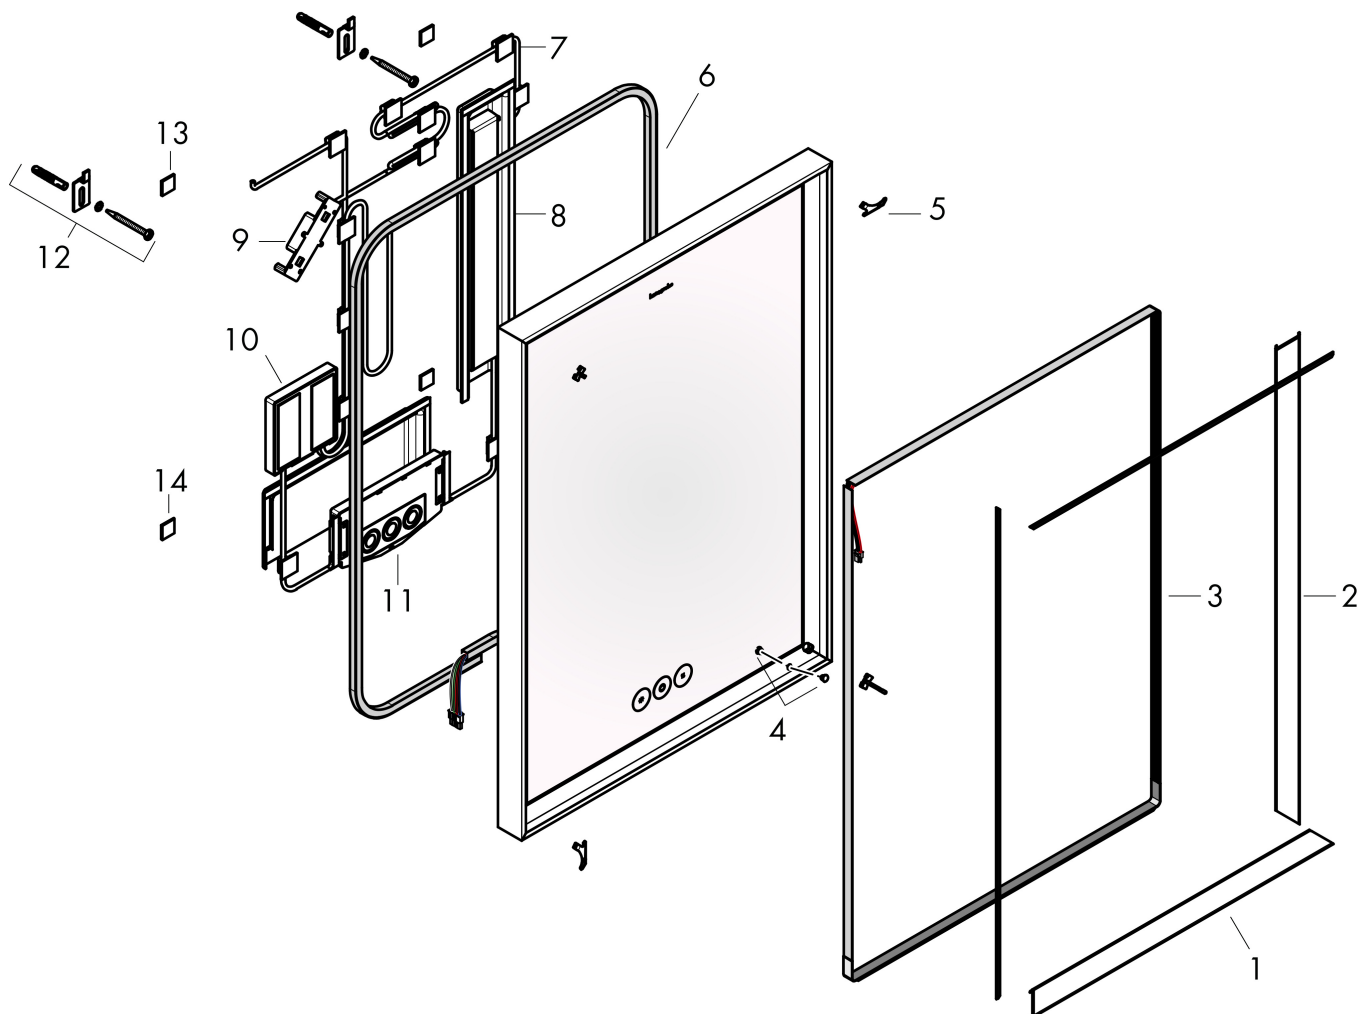

Merk	hansgrohe
Artikelnaam	Xarita E spiegel met LED-verlichting 50/50 met touch-bediening, mat wit
Art.nr.	54989700
Oppervlakte	Mat wit
Netto prijs	1.529,90 EUR

Product foto

Kenmerken

- van spiegelglas
- materiaal frame: aluminium
- oppervlaktemateriaal: poedercoating
- MoistureProof: duurzaam materiaal
- SmartTouch: bedien het licht met een capacitieve sensor, sensorknop in het spiegeloppervlak
- lichtstroom: 5550 lm
- power-lamp: 55 W
- lichtbron: LED, verwisselbaar
- directe LED-verlichting met 5 verschillende kleurtemperatuurgadaties
- indirect RGB LED verlichting: keuze uit 7 kleurtinten en 1 wittint
- kleurtemperatuur: 2700 - 6500 K
- Levensduur LED: > 50.000 uur
- directe LED-verlichting: energielabel C, indirect RGB LED verlichting: energielabel G
- traploos dimbaar
- met spiegelverwarming
- Automatische uitschakelfunctie: automatische uitschakeling voor alle functies
- met geheugenfunctie: dimmend, kleurtemperatuur en RGB LED-instellingen
- ingang: 220 - 240 V AC / 50/60 Hz
- uitgang: 24 V DC
- IP-beschermingsgraad: IP44

Maat tekeningen

Technologie

Merk	hansgrohe
Artikelnaam	Xarita E spiegel met LED-verlichting 50/50 met touch-bediening, mat wit
Art.nr.	54989700
Oppervlakte	Mat wit
Netto prijs	1.529,90 EUR

Installatievoorbeelden

i Afmetingen kunnen variëren vanwege keramische toleranties die verband houden met het productieproces.

Merk	hansgrohe
Artikelnaam	Xarita E spiegel met LED-verlichting 50/50 met touch-bediening, mat wit
Art.nr.	54989700
Oppervlakte	Mat wit
Netto prijs	1.529,90 EUR

Explosietekening voor bouwjaar: >05/23

Merk hansgrohe
 Artikelnaam **Xarita E** spiegel met LED-verlichting 50/50 met touch-bediening, mat wit
 Art.nr. 54989700
 Oppervlakte Mat wit
 Netto prijs 1.529,90 EUR