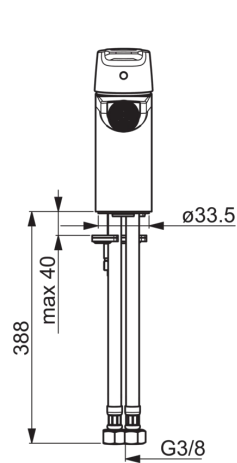

Reserveonderdelen

SP51433293

Naam	Code
01 Hendel	59914417
02 Kap, 33 x 3 mm	59912504
03 Temperature adjustment limiter	59912325
04 Schroefring, M40x1, SW30	59913210
05 Binnenwerk , 3.5 Classic	59913075
06 Kogelstuk bidet	59910952
07 Mousseur, M24x1 , 6 l/min	59913727
08 Bevestigingsschroeven, M8x1, L=140	59912474
09 Bevestigingsset	59910749
N.I. Wastegarnituur, (2019-)	59914764