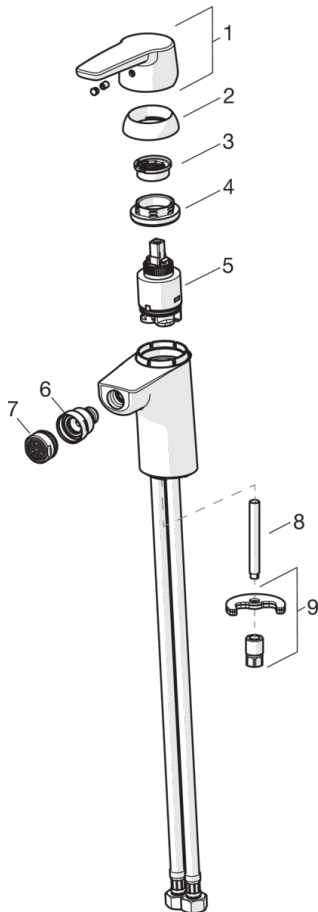

### Technische eigenschappen

DN-maat  
Warmwatertoevoer  
Werkdruk  
Aansluitmaat

**DN15**  
**max. +80°C**  
**0.5-10 bar**  
**G3/8**

## Reserveonderdelen

### SP51433293

Naam	Code
01 Hendel	59914417
02 Kap, 33 x 3 mm	59912504
03 Temperature adjustment limiter	59912325
04 Schroefring, M40x1, SW30	59913210
05 Binnenwerk , 3.5 Classic	59913075
06 Kogelstuk bidet	59910952
07 Mousseur, M24x1 , 6 l/min	59913727
08 Bevestigingsschroeven, M8x1, L=140	59912474
09 Bevestigingsset	59910749
N.I. Wastegarnituur, (2019-)	59914764