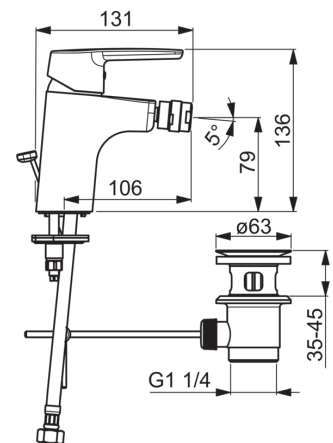

Reserveonderdelen

SP51433293

Naam	Code
01 Hendel	59914417
02 Kap, 33 x 3 mm	59912504
03 Temperature adjustment limiter	59912325
04 Schroefring, M40x1, SW30	59913210
05 Binnenwerk , 3.5 Classic	59913075
06 Kogelstuk bidet	59910952
07 Mousseur, M24x1 , 6 l/min	59913727
08 Bevestigingsschroeven, M8x1, L=140	59912474
09 Bevestigingsset	59910749
N.I. Wastegarnituur, (2019-)	59914764