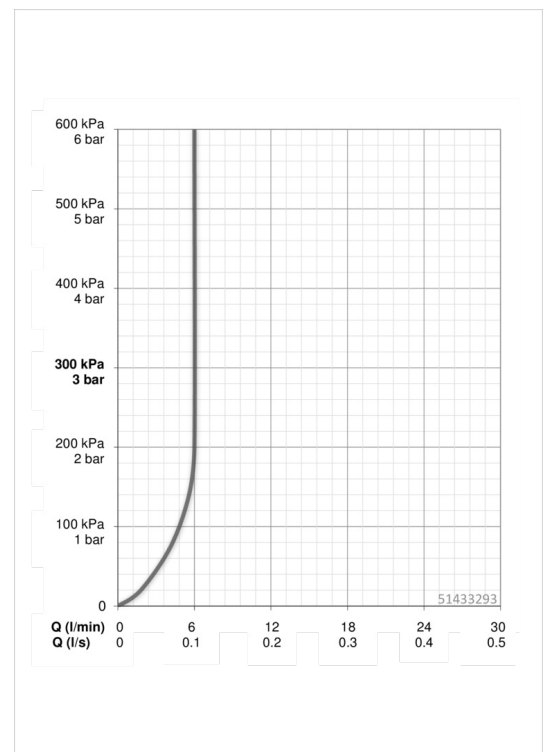

Typegoedkeuringen

DVGW
KIWA
ABP
CSTB
ACS

NW-6506BP0361
K6116/06
P-IX 29493/IA
322-M1-20/1
16 ACC NY 205