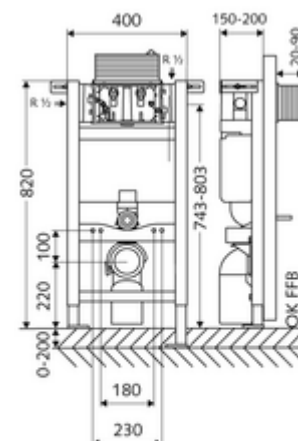

Lieferdaten

- Gewicht: 11,60 kg/Stück
- Verpackungseinheit: 1

Notwendige zugehörige Artikel

WC-Schallschutz-Matte	Artikelnr.: 03 001 00 99	
<u>Für mechanische Auslösung</u>		
WC-Betätigungsplatte MONTUS CIRCUM	Artikelnr.: 03 119 06 99	oder
WC-Betätigungsplatte MONTUS CIRCUM	Artikelnr.: 03 119 64 99	oder
WC-Betätigungsplatte MONTUS CIRCUM	Artikelnr.: 03 119 15 99	oder
WC-Betätigungsplatte MONTUS BOARD	Artikelnr.: 03 120 64 99	oder
WC-Betätigungsplatte MONTUS BOARD	Artikelnr.: 03 120 06 99	oder
WC-Betätigungsplatte MONTUS BOARD	Artikelnr.: 03 120 15 99	oder
WC-Betätigungsplatte MONTUS TOWER	Artikelnr.: 03 121 64 99	oder