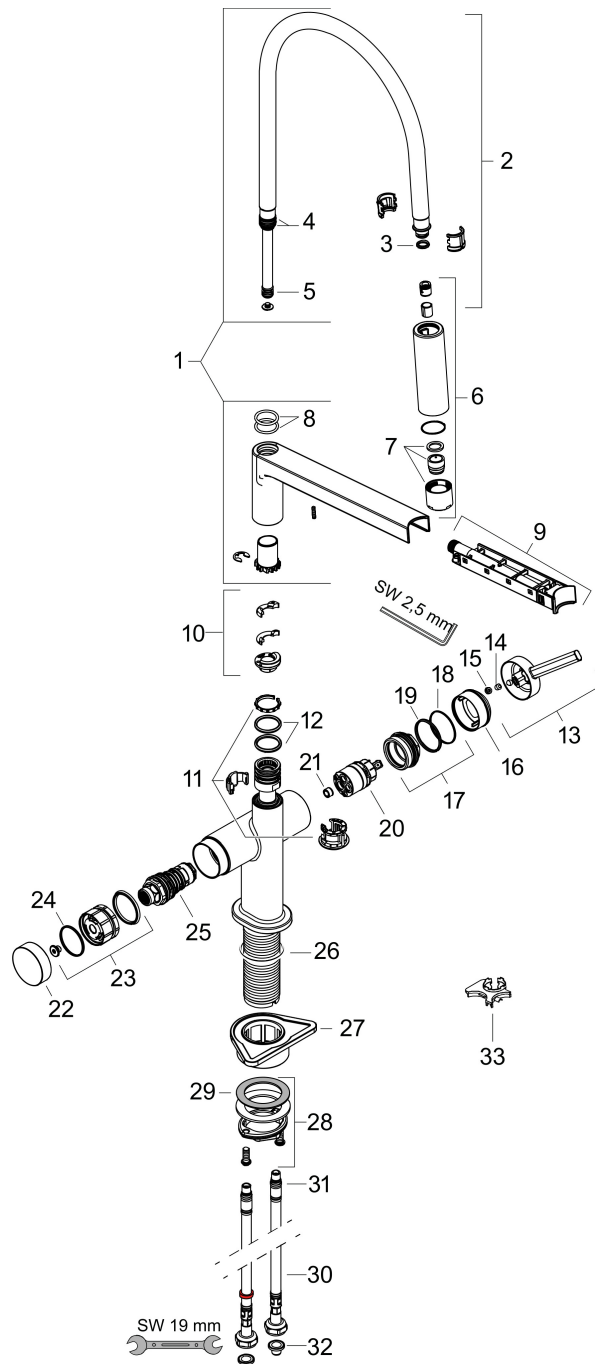

Merk	hansgrohe
Artikelnaam	Talis Select M54 PowderSpray ééngreeps keukenkraan Semi-Pro 3jet
Art.nr.	72861000
Oppervlakte	chrom
Netto prijs	440,00 EUR

Explosietekening voor bouwjaar: >12/24