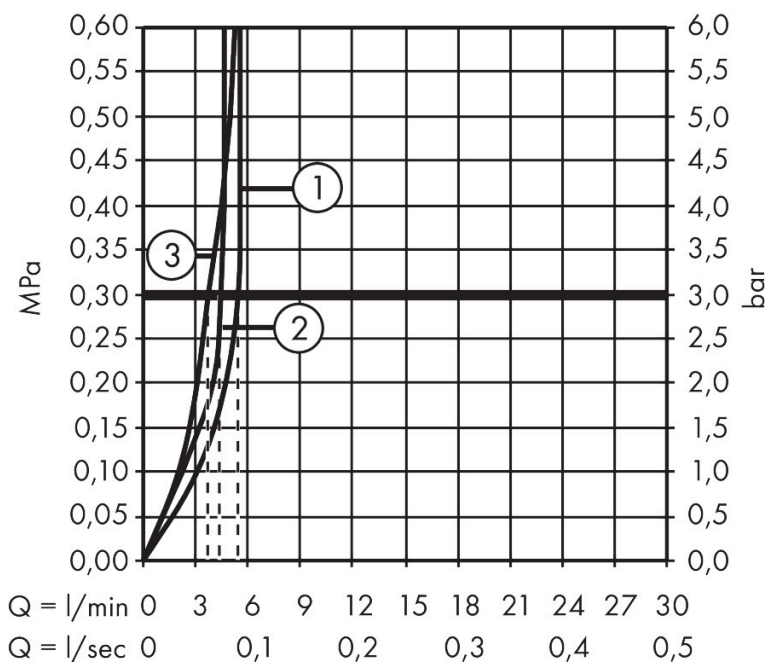

Merk	hansgrohe
Artikelnaam	Talis Select M54 PowderSpray ééngreeps keukenkraan Semi-Pro 3jet
Art.nr.	72861000
Oppervlakte	chrom
Netto prijs	440,00 EUR

Product foto

Maat tekeningen

Kenmerken

- draaibereik verstelbaar in vier stappen 60°, 110°, 150° of 360°
- PowderSpray, douchestraal, laminaire straal
- draaibare arm kan onafhankelijk van de Movaflex-slang worden bewogen
- douchestraal is aan de voorkant vast te zetten, wisseling van straal door één druk op de knop en straal wordt uitgezet door het sluiten van de greep.
- Select knop voor een comfortabele overstap van Powder Spray naar de frontale straal
- MagFit magnetische douchehouder
- maximale doorstroomhoeveelheid bij 3 bar: 5,6 l/min
- keramisch kardoes
- eenvoudige montage dankzij de G 3/8 flexibele aansluitslangen
- boren van een kraangat Ø 35 vereist
- Movaflex-slang is flexibel draaibaar (360°)
- textiel slang van hoge kwaliteit met vlechtwerk
- garens gemaakt van gerecycled PET
- warm, katoenachtig materiaal voelt heerlijk aan op de huid

Technologie

Straalsoorten

Merk hansgrohe
 Artikelnaam **Talis Select M54 PowderSpray** ééngreeps keukenkraan Semi-Pro 3jet
 Art.nr. 72861000
 Oppervlakte chroom
 Netto prijs 440,00 EUR

Stroomschema

Merk	hansgrohe
Artikelnaam	Talis Select M54 PowderSpray ééngreeps keukenkraan Semi-Pro 3jet
Art.nr.	72861000
Oppervlakte	chrom
Netto prijs	440,00 EUR

Explosietekening voor bouwjaar: >12/24

Merk	hansgrohe
Artikelnaam	Talis Select M54 PowderSpray ééngreeps keukenkraan Semi-Pro 3jet
Art.nr.	72861000
Oppervlakte	chrom
Netto prijs	440,00 EUR

Onderdelen voor bouwjaar: >12/24