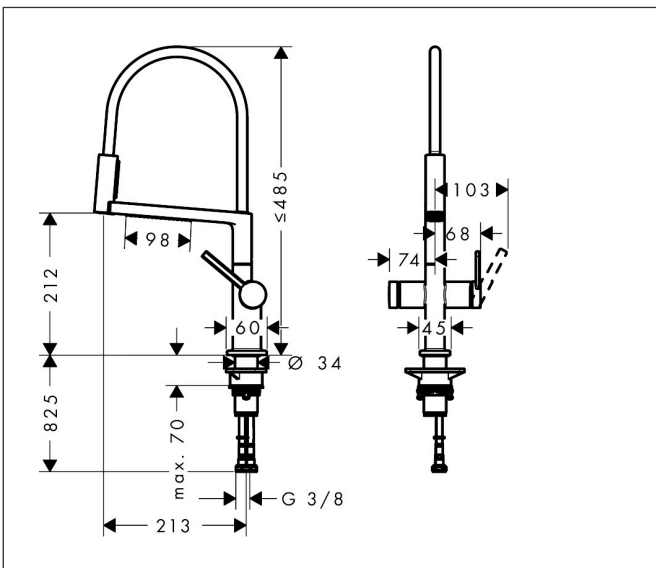

Merk	hansgrohe
Artikelnaam	Talis Select M54 PowderSpray ééngreeps keukenkraan Semi-Pro 3jet
Art.nr.	72861000
Oppervlakte	chrom
Netto prijs	440,00 EUR

Product foto

Maat tekeningen

Kenmerken

- draaibereik verstelbaar in vier stappen 60°, 110°, 150° of 360°
- PowderSpray, douchestraal, laminaire straal
- draaibare arm kan onafhankelijk van de Movaflex-slang worden bewogen
- douchestraal is aan de voorkant vast te zetten, wisseling van straal door één druk op de knop en straal wordt uitgezet door het sluiten van de greep.
- Select knop voor een comfortabele overstap van Powder Spray naar de frontale straal
- MagFit magnetische douchehouder
- maximale doorstroomhoeveelheid bij 3 bar: 5,6 l/min
- keramisch kardoes
- eenvoudige montage dankzij de G 3/8 flexibele aansluitslangen
- boren van een kraangat Ø 35 vereist
- Movaflex-slang is flexibel draaibaar (360°)
- textiel slang van hoge kwaliteit met vlechtwerk
- garens gemaakt van gerecycled PET
- warm, katoenachtig materiaal voelt heerlijk aan op de huid