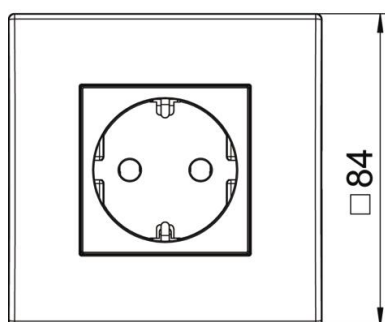

### Stamgegevens

Artikelnummer	6119403
Type	SDE-RW D0RT1
Omschrijving 1	Contactdooseenheid
Omschrijving 2	Module 45, 1-voudig
Fabrikant	OBO
Dimensie	84x84x59mm
Kleur	rood; RAL 3001
Materiaal	Polycarbonaat
Kleinste verkoop-eenheid	1
Eenheid van hoeveelheid	Stuk
Gewicht	10,7 kg
Eenheid gewicht	kg/100 st.
CO2-voetafdruk (GWP) van wieg tot poort	0,5779 kg CO2e / 1 Stuk

## Afmetingen

Breedte	84 mm
Hoogte	84 mm