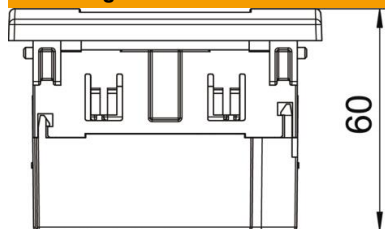

### Stamgegevens

Artikelnummer	6119403
Type	SDE-RW D0RT1
Omschrijving 1	Contactdooseenheid
Omschrijving 2	Module 45, 1-voudig
Fabrikant	OBO
Dimensie	84x84x59mm
Kleur	rood; RAL 3001
Materiaal	Polycarbonaat
Kleinste verkoop-eenheid	1
Eenheid van hoeveelheid	Stuk
Gewicht	10,7 kg
Eenheid gewicht	kg/100 st.
CO2-voetafdruk (GWP) van wieg tot poort	0,5779 kg CO2e / 1 Stuk

## Afmetingen

Breedte	84 mm
Hoogte	84 mm