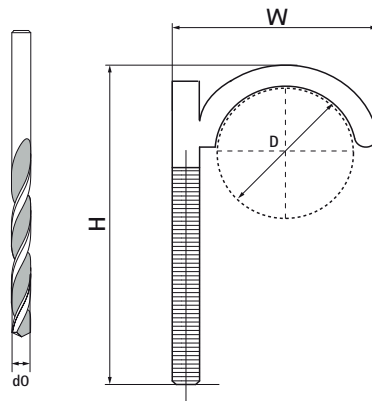

Walraven Plug Clamp

(01515)

for floor pipe

Features & benefits

- to fix pipe-in-pipe pipes before casting top floor layer
- material: PA (polyamide), green

Product Number	VVS Number	Total Height	Total Width	Total Depth	Maximum Number of Tubes	Drill Hole Diameter
<i>Reference letter</i>		<i>H</i>	<i>W</i>	<i>DtT</i>		<i>d0</i>
<i>Unit description</i>		<i>mm</i>	<i>mm</i>	<i>mm</i>		<i>mm</i>
0852013		8	135	42	1	8
0852050		8	75	45	1	8
0852080	018030028	8	115	45	1	8