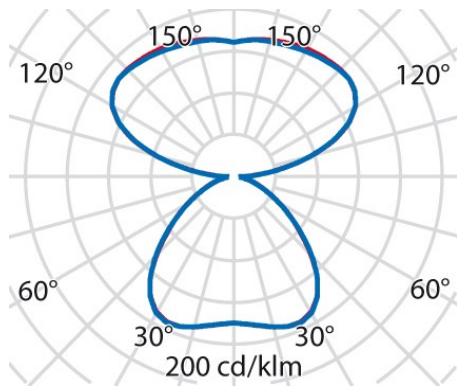

## Algemene informatie

Lamphouder:	LED	Lichtbron:	LED
Nominale lichtstroom [lm]:	4500	Reële lichtstroom [lm]:	3670
Armatuur wattage [W]:	26 W	Specifieke lichtstroom [lm/W]:	141
CRI:	80	Kleurtemperatuur [K]:	4000
Kleur / Afwerking:	WH-RAL9016 / Wit RAL9016 / Structuur mat	IP waarde:	IP20
Impact resistance / impact energy:	IK05 0.7J xx3	Beschermingsklasse:	I
Optiek:	S/C - Symmetrische directe-indirecte	Stralingshoek:	2 x 52°
Nettogewicht [kg]:	5	Totale diameter [mm]:	572
Totale hoogte [mm]:	13		

## Fotometrische gegevens