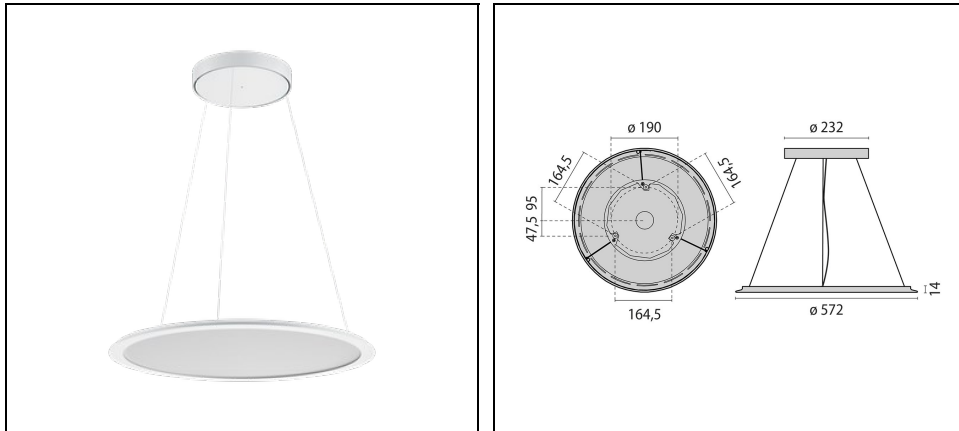

# SL713PL ROUND LED MICROPRISMATIC M

Bestelnr. 8713461346410

## Omschrijving

Rond pendelarmatuur voor binnenshuis, bestaande uit:

- Aluminium behuizing en kap van plaatstaal, gepoedercoat
- Afscherming met micro-prisma's voor een efficiënte lichtverspreiding, gereduceerde verblinding en een grote uniformiteit (MP)
- Directe / indirecte lichtverdeling
- LED Sidelight-technologie voor een gelijkmatige lichtverdeling over de gehele zone
- Kleurtolerantie volgens MacAdam  $\leq 3$  SDCM
- Incl. ophanging met stalen kabel (1,5 m), transparante voedingskabel en aansluiting aan plafond
- Armatuur inclusief driver
- Anti-verblinding DIN EN 12464-1
- Uitvoering in speciale kleuren op verzoek leverbaar

## Algemene informatie

Lamphouder:	LED	Lichtbron:	LED
Nominale lichtstroom [lm]:	4500	Reële lichtstroom [lm]:	3670
Armatuur wattage [W]:	26 W	Specifieke lichtstroom [lm/W]:	141
CRI:	80	Kleurtemperatuur [K]:	4000
Kleur / Afwerking:	WH-RAL9016 / Wit RAL9016 / Structuur mat	IP waarde:	IP20
Impact resistance / impact energy:	IK05 0.7J xx3	Beschermingsklasse:	I
Optiek:	S/C - Symmetrische directe-indirecte	Stralingshoek:	2 x 52°
Nettogewicht [kg]:	5	Totale diameter [mm]:	572
Totale hoogte [mm]:	13		

## Mechanische eigenschappen

Vorm:	Rond $\geq$ 300 mm	Materiaal behuizing:	Aluminium
Materiaal afscherming:	Kunststof	Gloeidraadtest [°C]:	650 °C