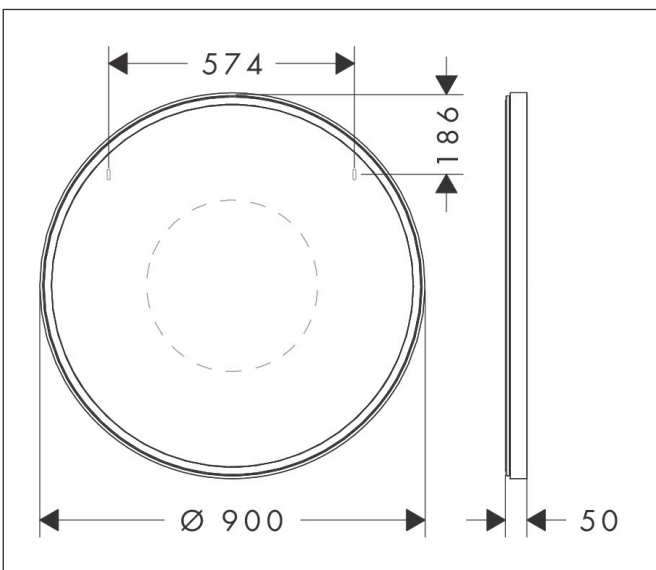

Merk	hansgrohe
Artikelnaam	Xarita S spiegel met LED-verlichting 900/50 met infraroodbediening, mat wit
Art.nr.	54990700
Oppervlakte	Mat wit
Netto prijs	1.735,00 EUR

Product foto

Maat tekeningen

Kenmerken

- van spiegelglas
- materiaal frame: aluminium
- oppervlaktemateriaal: poedercoating
- MoistureProof: duurzaam materiaal
- TouchlessSensor: bedien het licht met met een infraroodsensor door je hand onder de spiegel te bewegen
- lichtstroom: 5170 lm
- power-lamp: 31 W
- lichtbron: LED, verwisselbaar
- directe LED-verlichting
- kleurtemperatuur: 4000 K
- Levensduur LED: > 50.000 uur
- directe LED-verlichting: energielabel C
- min. afstand tussen infraroodsensor en reflecterende oppervlakken: 120 mm
- traploos dimbaar
- met spiegelverwarming
- Automatische uitschakelfunctie: automatische uitschakeling voor alle functies
- met geheugenfunctie: dimmend
- ingang: 220 - 240 V AC / 50/60 Hz
- uitgang: 24 V DC
- IP-beschermingsgraad: IP44
- met bevestigingsmateriaal
- verborgen bevestiging

Technologie

Merk	hansgrohe
Artikelnaam	Xarita S spiegel met LED-verlichting 900/50 met infraroodbediening, mat wit
Art.nr.	54990700
Oppervlakte	Mat wit
Netto prijs	1.735,00 EUR

Installatievoorbeelden

i Afmetingen kunnen variëren vanwege keramische toleranties die verband houden met het productieproces.

Merk	hansgrohe
Artikelnaam	Xarita S spiegel met LED-verlichting 900/50 met infraroodbediening, mat wit
Art.nr.	54990700
Oppervlakte	Mat wit
Netto prijs	1.735,00 EUR

Onderdelen voor bouwjaar: >05/23

Pos	Beschrijving	Art.nr.	Prijs
1	PMMA profiel	87548000	227,60
2	LED strip	87511000	365,40
3	afdekkap	87501000	25,70
4	afdekkap	87530000	32,70
5	afstandhouder	87553000	25,70
6	Kabelhouders	87554000	40,60
7	contactdoos	87556000	40,60
8	afdekkap	87549000	64,30
9	null	87500000	91,50
10	besturing	87498000	185,60
11	trafo	87495000	185,60
12	bevestigingsmateriaal	87551000	32,70
13	Bescherming opheffen	87552000	25,70