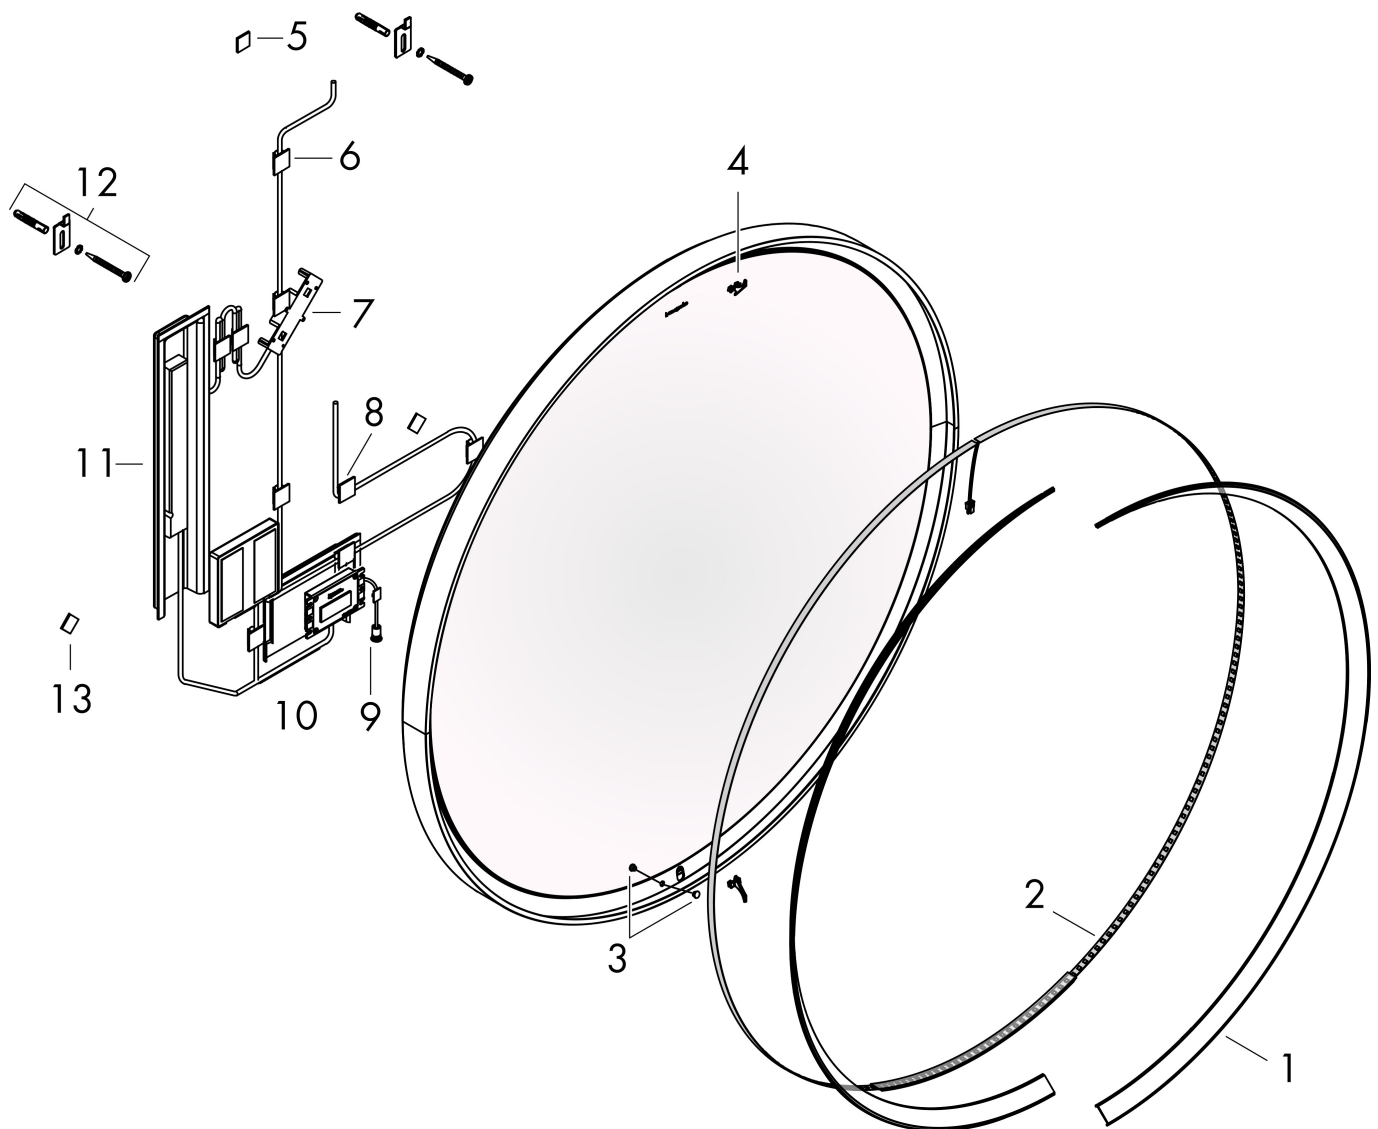

- van spiegelglas
- materiaal frame: aluminium
- oppervlaktemateriaal: poedercoating
- MoistureProof: duurzaam materiaal
- TouchlessSensor: bedien het licht met met een infraroodsensor door je hand onder de spiegel te bewegen
- lichtstroom: 5170 lm
- power-lamp: 31 W
- lichtbron: LED, verwisselbaar
- directe LED-verlichting
- kleurtemperatuur: 4000 K
- Levensduur LED: > 50.000 uur
- directe LED-verlichting: energielabel C
- min. afstand tussen infraroodsensor en reflecterende oppervlakken: 120 mm
- traploos dimbaar
- met spiegelverwarming
- Automatische uitschakelfunctie: automatische uitschakeling voor alle functies
- met geheugenfunctie: dimmend
- ingang: 220 - 240 V AC / 50/60 Hz
- uitgang: 24 V DC
- IP-beschermingsgraad: IP44
- met bevestigingsmateriaal
- verborgen bevestiging

Technologie

Merk	hansgrohe
Artikelnaam	Xarita S spiegel met LED-verlichting 900/50 met infraroodbediening, mat wit
Art.nr.	54990700
Oppervlakte	Mat wit
Netto prijs	1.735,00 EUR

Installatievoorbeelden

i Afmetingen kunnen variëren vanwege keramische toleranties die verband houden met het productieproces.

Merk	hansgrohe
Artikelnaam	Xarita S spiegel met LED-verlichting 900/50 met infraroodbediening, mat wit
Art.nr.	54990700
Oppervlakte	Mat wit
Netto prijs	1.735,00 EUR

Explosietekening voor bouwjaar: >05/23

Merk	hansgrohe
Artikelnaam	Xarita S spiegel met LED-verlichting 900/50 met infraroodbediening, mat wit
Art.nr.	54990700
Oppervlakte	Mat wit
Netto prijs	1.735,00 EUR

Onderdelen voor bouwjaar: >05/23

Pos	Beschrijving	Art.nr.	Prijs
1	PMMA profiel	87548000	227,60
2	LED strip	87511000	365,40
3	afdekkap	87501000	25,70
4	afdekkap	87530000	32,70
5	afstandhouder	87553000	25,70
6	Kabelhouders	87554000	40,60
7	contactdoos	87556000	40,60
8	afdekkap	87549000	64,30
9	null	87500000	91,50
10	besturing	87498000	185,60
11	trafo	87495000	185,60
12	bevestigingsmateriaal	87551000	32,70
13	Bescherming opheffen	87552000	25,70