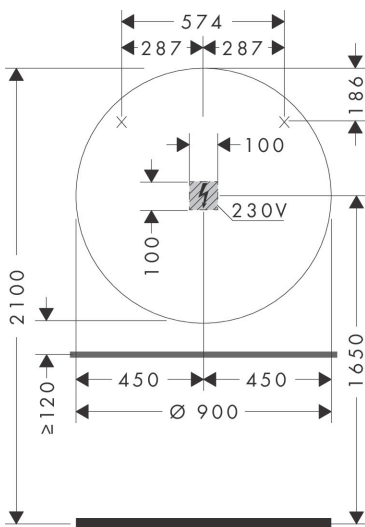

Merk	hansgrohe
Artikelnaam	Xarita S spiegel met LED-verlichting 900/50 met infraroodbediening, mat wit
Art.nr.	54990700
Oppervlakte	Mat wit
Netto prijs	1.735,00 EUR

Product foto

Maat tekeningen

Kenmerken

Technologie

Merk	hansgrohe
Artikelnaam	Xarita S spiegel met LED-verlichting 900/50 met infraroodbediening, mat wit
Art.nr.	54990700
Oppervlakte	Mat wit
Netto prijs	1.735,00 EUR

Installatievoorbeelden

i Afmetingen kunnen variëren vanwege keramische toleranties die verband houden met het productieproces.

Merk	hansgrohe
Artikelnaam	Xarita S spiegel met LED-verlichting 900/50 met infraroodbediening, mat wit
Art.nr.	54990700
Oppervlakte	Mat wit
Netto prijs	1.735,00 EUR

Explosietekening voor bouwjaar: >05/23

Merk	hansgrohe
Artikelnaam	Xarita S spiegel met LED-verlichting 900/50 met infraroodbediening, mat wit
Art.nr.	54990700
Oppervlakte	Mat wit
Netto prijs	1.735,00 EUR

Onderdelen voor bouwjaar: >05/23

Pos	Beschrijving	Art.nr.	Prijs
1	PMMA profiel	87548000	227,60
2	LED strip	87511000	365,40
3	afdekkap	87501000	25,70
4	afdekkap	87530000	32,70
5	afstandhouder	87553000	25,70
6	Kabelhouders	87554000	40,60
7	contactdoos	87556000	40,60
8	afdekkap	87549000	64,30
9	null	87500000	91,50
10	besturing	87498000	185,60
11	trafo	87495000	185,60
12	bevestigingsmateriaal	87551000	32,70
13	Bescherming opheffen	87552000	25,70