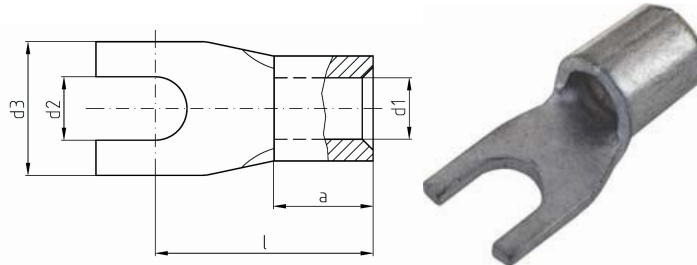

intercable

Datasheet Plaatkabelschoen Vork 16mm² M6

Artikelnummer	ICQ166G
Doorsnede Kabel	16 mm ²
Gatmaat	M6
Materiaal	CU-HCP 99,95% vlgns DIN EN 13600
Afwerking	Galvanisch vertind

Maten:

D1	5.8mm
D3	11mm
D2	6.5mm
L	20mm
A	10mm
Gewicht	0.5 kg/100