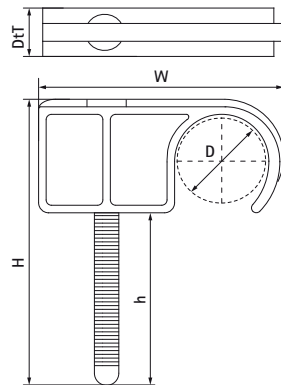

## Walraven Plugklem

(01517)

Voor vloerverwarming

### Voordelen & kenmerken

- voor bevestiging van buis-in-buisleidingen vóór het storten van de afwerkvloer
- materiaal: PA (polyamide)

Productnummer	Totale hoogte	Totale breedte	Totale diepte	Max. aantal buizen	Diameter boorgat	Hoogte
Referentie letter	<i>H</i>	<i>W</i>	<i>DtT</i>		<i>d0</i>	<i>h</i>
Eenheid beschrijving	<i>mm</i>	<i>mm</i>	<i>mm</i>		<i>mm</i>	<i>mm</i>
3911020	48	34	10	1	6	30
3911025	60	47	10	1	6	35