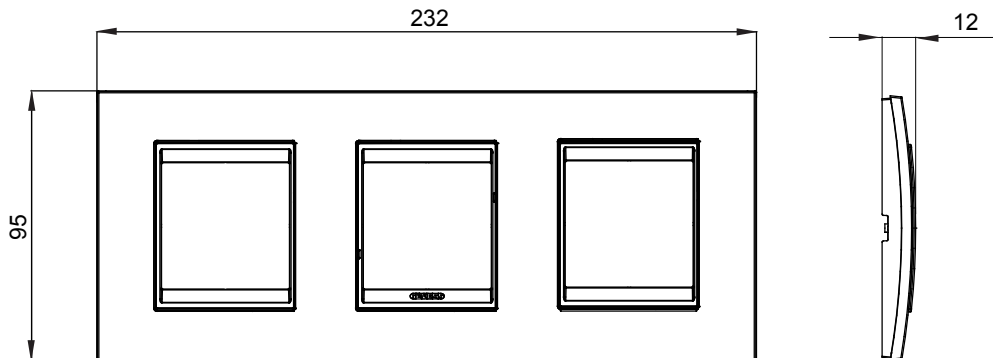

Serie van ChoruSmart huishoudelijke platen, gemaakt in een brede verscheidenheid aan vormen, kleuren, materialen en afwerkingen. Ze omvat vijf verschillende vormen (ONE, GEO, EGO, LUX, ICE en ICE Touch) voor rechthoekige dozen met een capaciteit tot 12 modules en drie verschillende vormen (ONE International, GEO International en LUX International) geschikt voor ronde/vierkante dozen, zowel enkelvoudig als gecombineerd in horizontale en verticale configuraties, met een capaciteit van 2 tot 2+2+2+2 modules. Alle platen van de ChoruSmart huishoudelijke serie gebruiken dezelfde steunen, zonder de behoefte aan aanvullende adapters. De serie omvat ook blanco platen, waterdichte IP55-platen en contourplaten.

Familie	LUX International	Omschrijving	2+2+2 modules
Type	Horizontaal	Kleur	Geborsteld aluminium lavy
Materiaal	Metaal	Afwerking	Dekkende afwerking
Voor ondersteuning codes	GW16821, GW16822, GW16823, GW16821N, GW16822N	Gloeidraadtest	650 °C
Thermodruk met kogel	70 °C	Standaard	EN 60669-1
Electrocod	0110		

### DIMENSIONAL