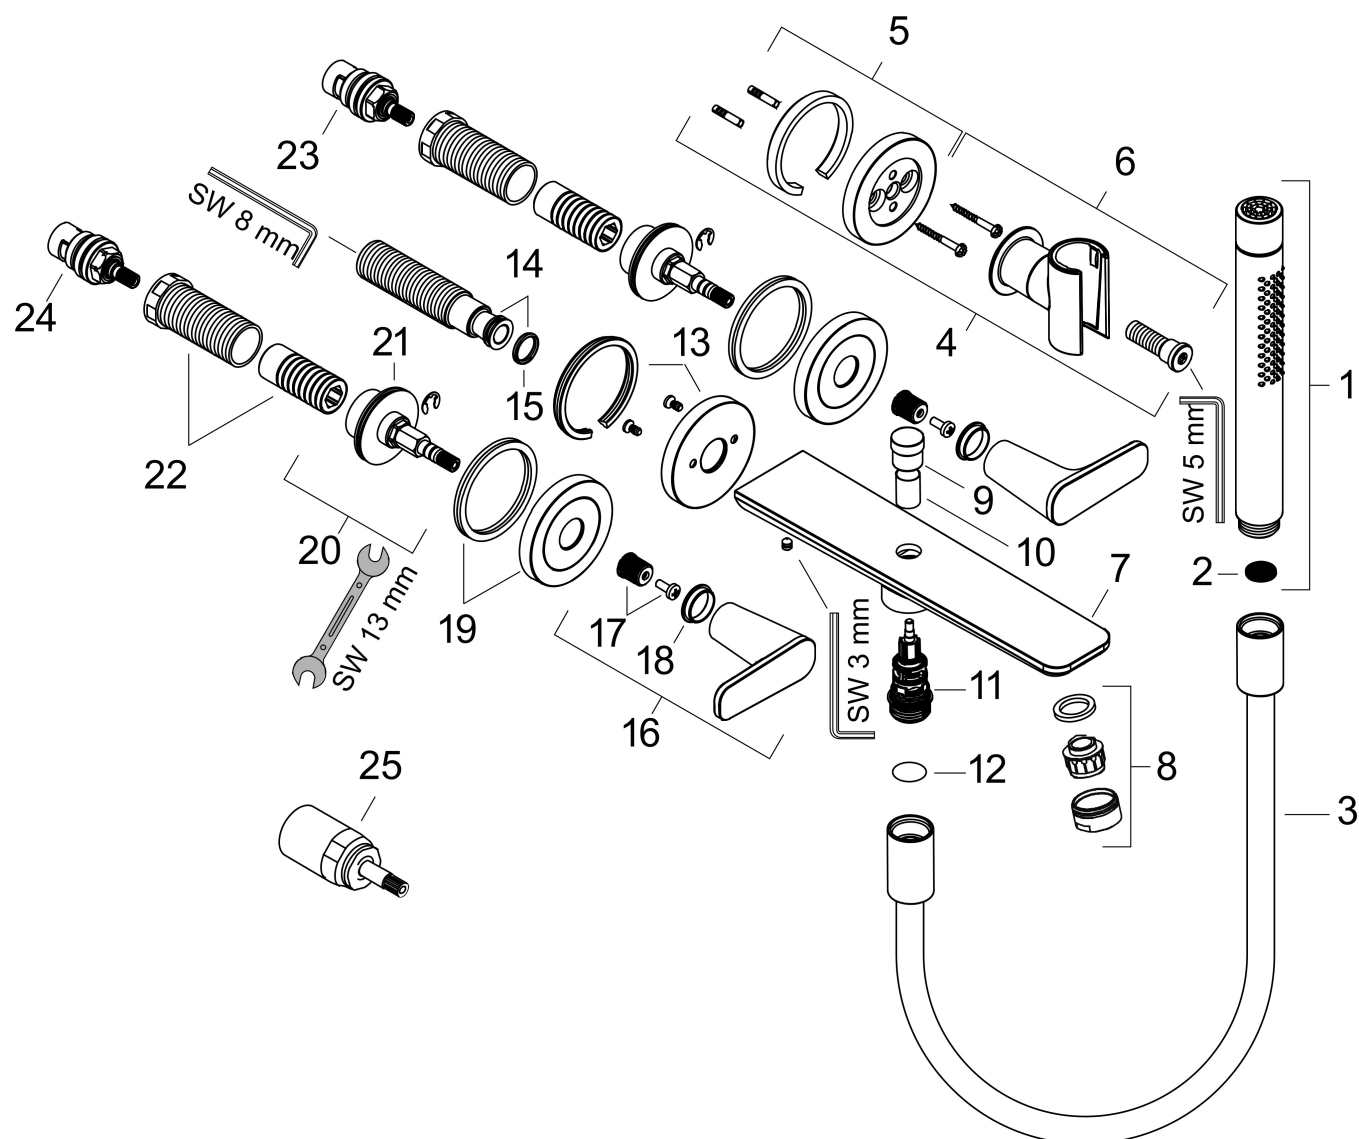

Merk	AXOR
Artikelnaam	AXOR Citterio C 3-gats inbouw badkraan wandmontage met handdouche
Art.nr.	49480000
Oppervlakte	chromoem
Netto prijs	899,37 EUR

Explosietekening voor bouwjaar: >06/24