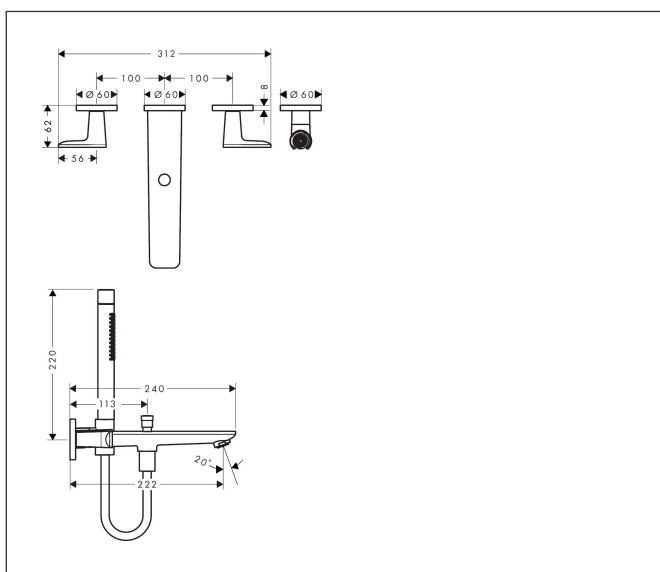

| | |
|-------------|--|
| Merk | AXOR |
| Artikelnaam | AXOR Citterio C 3-gats inbouw badkraan wandmontage met handdouche |
| Art.nr. | 49480000 |
| Oppervlakte | chrom |
| Netto prijs | 899,37 EUR |

Product foto

Kenmerken

- voorsprong uitloop 222 mm
- straalsoort mengkraan: normale straal
- straalsoort handdouche: Rain, MonoRain
- maximale doorstroomhoeveelheid bij 3 bar: 20 l/min
- keramische kranen warm/koud 90°
- omstelling met automatische reset
- aansluiting: inbouwdeel
- wandmontage

Maat tekeningen

Technologie

Straalsoorten

Certificaat

| | |
|-------------|--|
| Merk | AXOR |
| Artikelnaam | AXOR Citterio C 3-gats inbouw badkraan wandmontage met handdouche |
| Art.nr. | 49480000 |
| Oppervlakte | chrom |
| Netto prijs | 899,37 EUR |

Benodigde onderdelen

| Product foto | Artikelnaam | Art.nr. | Prijs |
|---|---|----------|--------|
|  | hansgrohe Inbouwdeel 3-gats wastafelkraan wandmontage | 10303180 | 301,88 |

Merk AXOR
 Artikelnaam **AXOR Citterio C** 3-gats inbouw badkraan wandmontage met handdouche
 Art.nr. 49480000
 Oppervlakte chroom
 Netto prijs 899,37 EUR