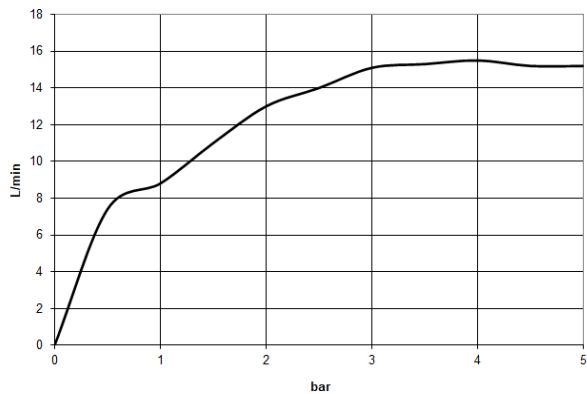

Technische Daten:

- Anschluss 1/2"
- Rosette 60 x 60 mm

Hinweise:

	Gold gebürstet (PVD)	27 812 970-37
	Chrom	27 812 970-00
	Platin gebürstet	27 812 970-06
	Platin	27 812 970-08
	Dark Chrome	27 812 970-19
	Light Gold (PVD)	27 812 970-26
	Light Gold gebürstet (PVD)	27 812 970-27
	Messing gebürstet (23kt Gold)	27 812 970-28
	Schwarz matt	27 812 970-33
	Dark Brass gebürstet (PVD)	27 812 970-39
	Bronze gebürstet (PVD)	27 812 970-42
	Champagne gebürstet (22kt Gold)	27 812 970-46
	Champagne (22kt Gold)	27 812 970-47
	Chrom gebürstet	27 812 970-93
	Dark Platinum gebürstet	27 812 970-99

Empfohlenes Zubehör

UP-Wandwinkel -

35 085 970 90

- Min. Einbautiefe 90 mm
- Max. Einbautiefe 163 mm

27 812 970

Durchflussdiagramm

Codes & Standards

EN 1717