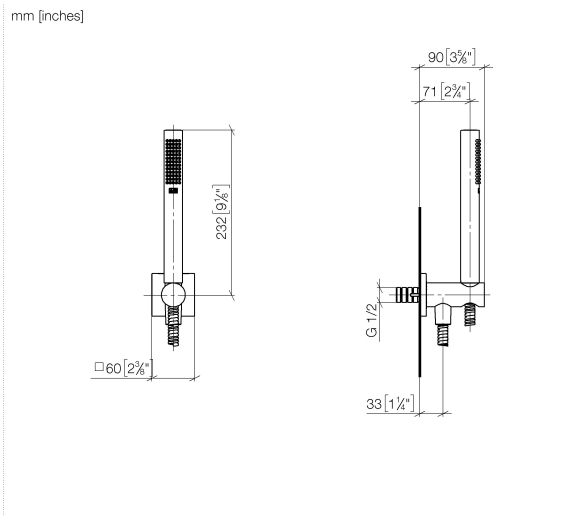

Schlauchbrausegarnitur mit integriertem Brausehalter - Gold gebürstet (PVD) SERIENSPEZIFISC

27 812 970

- COMPACT RAIN, Durchfluss max. 15 l/min (bei 3 Bar)
- Funktion ab: 5 l/min
- Eigensicher gegen Rückfließen
- mit Antikalk-System
- Metallbrauseschlauch 1250 mm mit integriertem Verdreherschutz

Technische Daten:

- Anschluss 1/2"
- Rosette 60 x 60 mm

Hinweise:

	Gold gebürstet (PVD)	27 812 970-37
	Chrom	27 812 970-00
	Platin gebürstet	27 812 970-06
	Platin	27 812 970-08
	Dark Chrome	27 812 970-19
	Light Gold (PVD)	27 812 970-26
	Light Gold gebürstet (PVD)	27 812 970-27
	Messing gebürstet (23kt Gold)	27 812 970-28
	Schwarz matt	27 812 970-33
	Dark Brass gebürstet (PVD)	27 812 970-39
	Bronze gebürstet (PVD)	27 812 970-42
	Champagne gebürstet (22kt Gold)	27 812 970-46
	Champagne (22kt Gold)	27 812 970-47
	Chrom gebürstet	27 812 970-93
	Dark Platinum gebürstet	27 812 970-99

Empfohlenes Zubehör

UP-Wandwinkel -

35 085 970 90

- Min. Einbautiefe 90 mm
- Max. Einbautiefe 163 mm

27 812 970

Durchflussdiagramm

Codes & Standards

EN 1717

Schlauchbrausegarnitur mit integriertem Brausehalter - Gold gebürstet (PVD) SERIENSPEZIFISC

27 812 970

Zertifikate und Nachhaltigkeit

Belgaqua_25-344-2