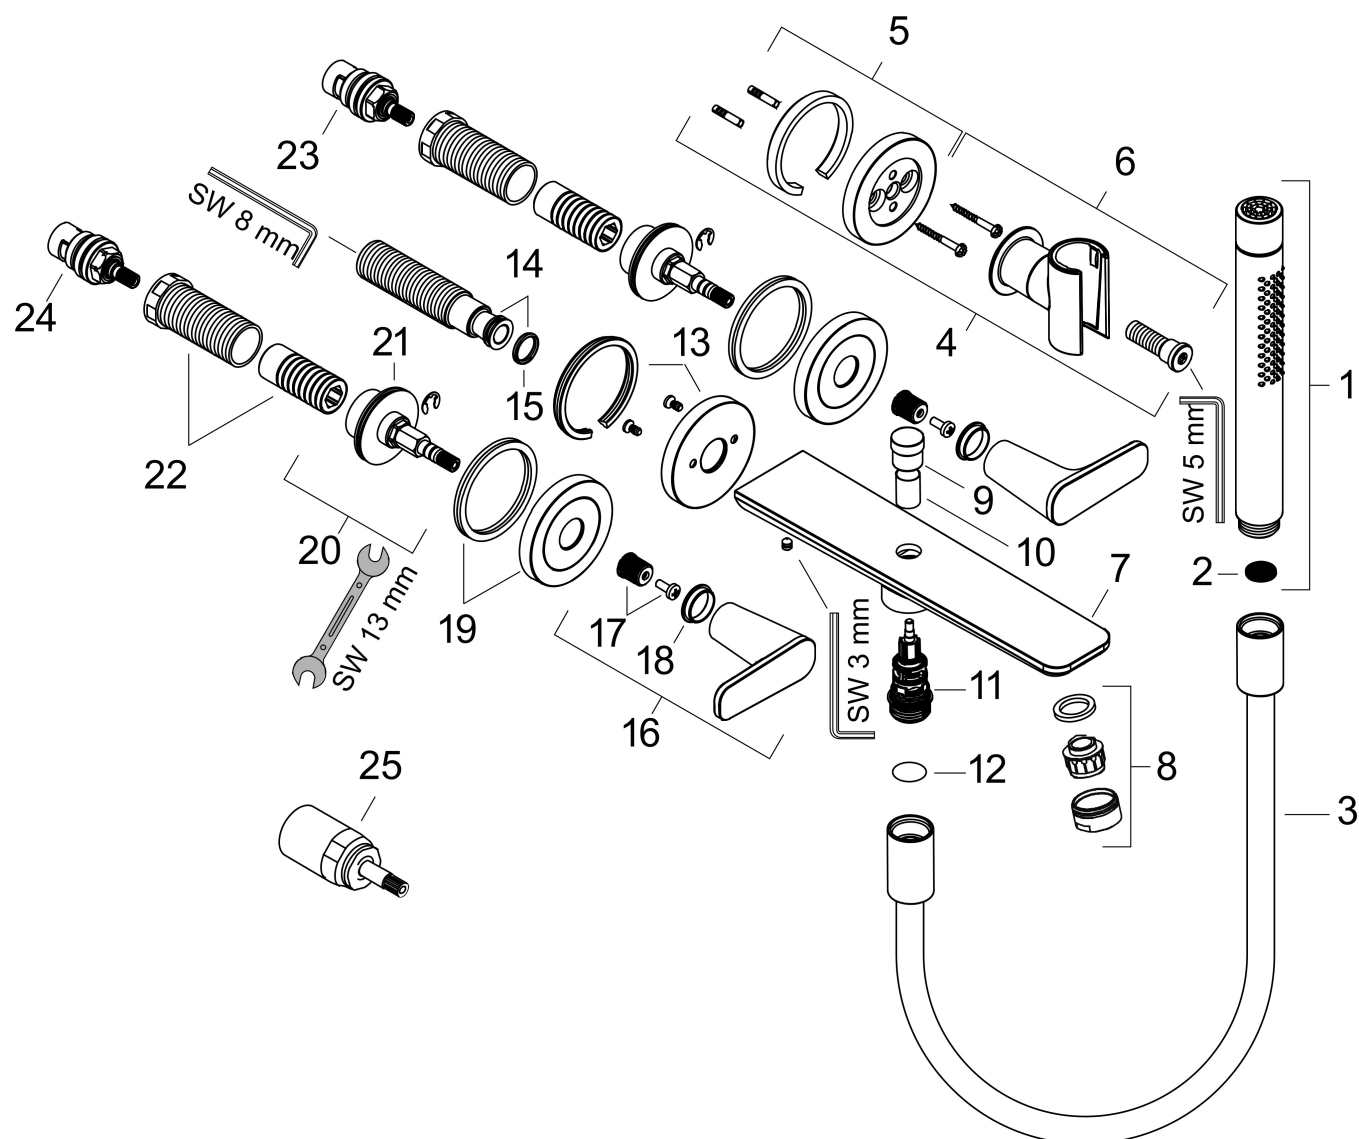

Benodigde onderdelen

Product foto	Artikelnaam	Art.nr.	Prijs
	hansgrohe Inbouwdeel 3-gats wastafelkraan wandmontage	10303180	301,88

Merk AXOR
 Artikelnaam **AXOR Citterio C** 3-gats inbouw badkraan wandmontage met handdouche
 Art.nr. 49480140
 Oppervlakte Brushed Bronze
 Netto prijs 1.349,06 EUR

Stroomschema

1 Handdouche
 2 Baduitloop

Merk	AXOR
Artikelnaam	AXOR Citterio C 3-gats inbouw badkraan wandmontage met handdouche
Art.nr.	49480140
Oppervlakte	Brushed Bronze
Netto prijs	1.349,06 EUR

Explosietekening voor bouwjaar: >06/24

Merk	AXOR
Artikelnaam	AXOR Citterio C 3-gats inbouw badkraan wandmontage met handdouche
Art.nr.	49480140
Oppervlakte	Brushed Bronze
Netto prijs	1.349,06 EUR

Onderdelen voor bouwjaar: >06/24

Pos	Beschrijving	Art.nr.	Prijs
1	Handdouche	28532140	351,77
2	zeefdichting	94246000	3,12
3	doucheslang 1,25 m	28228140	108,62
4	douchehouder	39525140	203,75
5	rozet Ø 60 mm	85218140	142,79
6	douchehouder compl.	97705140	122,30
7	uitloop compl.	87825140	289,54
8	perlator M24x1 (38 l/min)	95871140	25,90
9	trekknop	97981140	25,90
10	huls	97979140	19,86
11	omstelling	97978000	54,08
12	dichting	98058000	3,12
13	rozet voor uitloop	87794140	31,82
14	aansluiting G½	97228000	42,22
15	O-ring 13x2	98128000	3,12
16	greep	87792140	63,34
17	greepadapter m. schroef	98932000	13,21
18	kleurringset, koud / warm	98927000	17,26
19	rozet voor greep	87791140	63,34
20	moer	87142000	81,54
21	O-ring 33x2,5	92907000	3,12
22	draadeind set	96393000	26,73
23	bovendeel rechts sluitend	96350000	42,22
24	bovendeel links sluitend	96351000	42,22
25	verlengset 25 mm	96259000	66,87