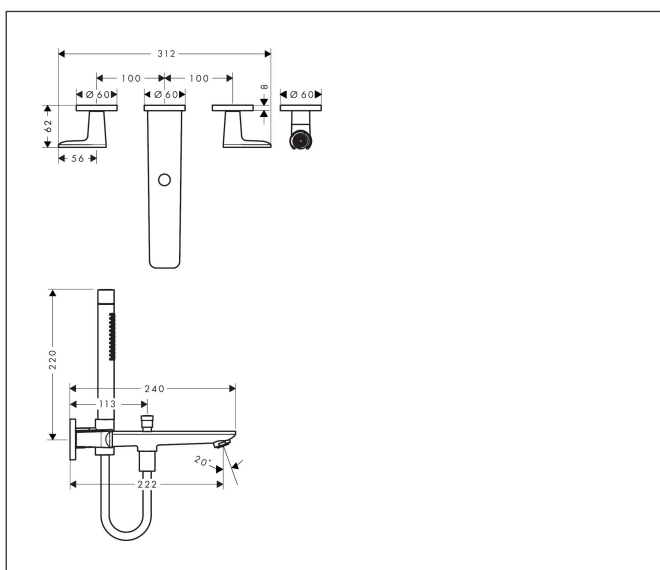

Merk	AXOR
Artikelnaam	AXOR Citterio C 3-gats inbouw badkraan wandmontage met handdouche
Art.nr.	49480140
Oppervlakte	Brushed Bronze
Netto prijs	1.349,06 EUR

Product foto

Kenmerken

- voorsprong uitloop 222 mm
- straalsoort mengkraan: normale straal
- straalsoort handdouche: Rain, MonoRain
- maximale doorstroomhoeveelheid bij 3 bar: 20 l/min
- keramische kranen warm/koud 90°
- omstelling met automatische reset
- aansluiting: inbouwdeel
- wandmontage

Maat tekeningen

Technologie

Straalsoorten

Certificaat

Merk AXOR
Artikelnaam **AXOR Citterio C** 3-gats inbouw badkraan wandmontage met handdouche
Art.nr. 49480140
Oppervlakte Brushed Bronze
Netto prijs 1.349,06 EUR

Benodigde onderdelen

Product foto	Artikelnaam	Art.nr.	Prijs
	hansgrohe Inbouwdeel 3-gats wastafelkraan wandmontage	10303180	301,88

Merk AXOR
 Artikelnaam **AXOR Citterio C** 3-gats inbouw badkraan wandmontage met handdouche
 Art.nr. 49480140
 Oppervlakte Brushed Bronze
 Netto prijs 1.349,06 EUR

Stroomschema

1 Handdouche
 2 Baduitloop

Merk	AXOR
Artikelnaam	AXOR Citterio C 3-gats inbouw badkraan wandmontage met handdouche
Art.nr.	49480140
Oppervlakte	Brushed Bronze
Netto prijs	1.349,06 EUR

Explosietekening voor bouwjaar: >06/24