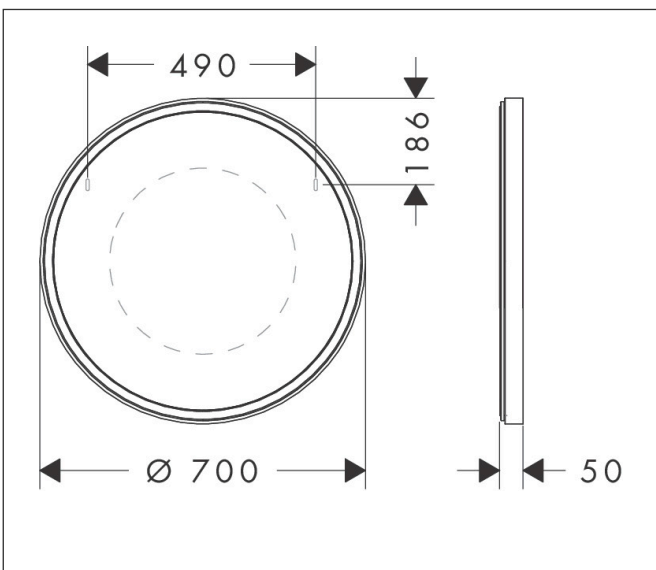

Merk	hansgrohe
Artikelnaam	Xarita S spiegel met LED-verlichting 700/50 met infraroodbediening, mat wit
Art.nr.	54991700
Oppervlakte	Mat wit
Netto prijs	1.604,80 EUR

Product foto

Maat tekeningen

Kenmerken

- van spiegelglas
- materiaal frame: aluminium
- oppervlaktemateriaal: poedercoating
- MoistureProof: duurzaam materiaal
- TouchlessSensor: bedien het licht met met een infraroodsensor door je hand onder de spiegel te bewegen
- lichtstroom: 3990 lm
- power-lamp: 24 W
- lichtbron: LED, verwisselbaar
- directe LED-verlichting
- kleurtemperatuur: 4000 K
- Levensduur LED: > 50.000 uur
- directe LED-verlichting: energielabel C
- min. afstand tussen infraroodsensor en reflecterende oppervlakken: 120 mm
- traploos dimbaar
- met spiegelverwarming
- Automatische uitschakelfunctie: automatische uitschakeling voor alle functies
- met geheugenfunctie: dimmend
- ingang: 220 - 240 V AC / 50/60 Hz
- uitgang: 24 V DC
- IP-beschermingsgraad: IP44
- met bevestigingsmateriaal
- verborgen bevestiging

Technologie

Merk	hansgrohe
Artikelnaam	Xarita S spiegel met LED-verlichting 700/50 met infraroodbediening, mat wit
Art.nr.	54991700
Oppervlakte	Mat wit
Netto prijs	1.604,80 EUR

Installatievoorbeelden

i Afmetingen kunnen variëren vanwege keramische toleranties die verband houden met het productieproces.

Merk	hansgrohe
Artikelnaam	Xarita S spiegel met LED-verlichting 700/50 met infraroodbediening, mat wit
Art.nr.	54991700
Oppervlakte	Mat wit
Netto prijs	1.604,80 EUR

Onderdelen voor bouwjaar: >05/23

Pos	Beschrijving	Art.nr.	Prijs
1	PMMA profiel	87547000	227,60
2	LED strip	87510000	300,40
3	afdekkap	87501000	25,70
4	afdekkap	87530000	32,70
5	afstandhouder	87553000	25,70
6	Kabelhouders	87554000	40,60
7	contactdoos	87556000	40,60
8	afdekkap	87549000	64,30
9	null	87500000	91,50
10	besturing	87498000	185,60
11	trafo	87495000	185,60
12	bevestigingsmateriaal	87551000	32,70
13	Bescherming opheffen	87552000	25,70