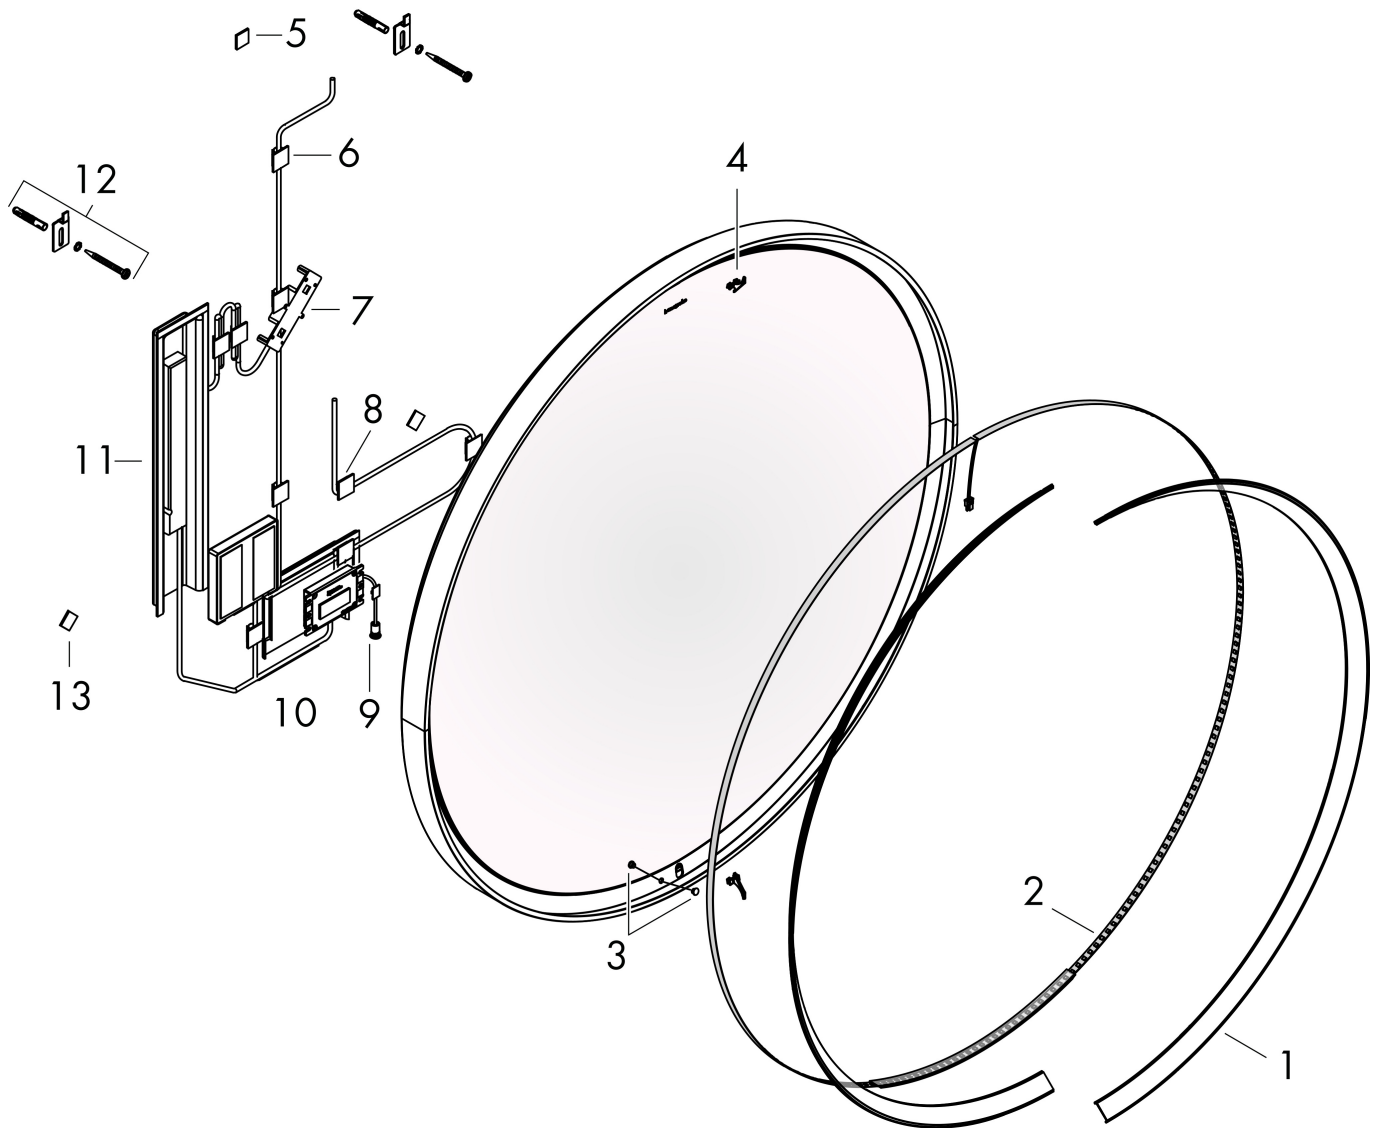

- van spiegelglas
- materiaal frame: aluminium
- oppervlaktemateriaal: poedercoating
- MoistureProof: duurzaam materiaal
- TouchlessSensor: bedien het licht met met een infraroodsensor door je hand onder de spiegel te bewegen
- lichtstroom: 3990 lm
- power-lamp: 24 W
- lichtbron: LED, verwisselbaar
- directe LED-verlichting
- kleurtemperatuur: 4000 K
- Levensduur LED: > 50.000 uur
- directe LED-verlichting: energielabel C
- min. afstand tussen infraroodsensor en reflecterende oppervlakken: 120 mm
- traploos dimbaar
- met spiegelverwarming
- Automatische uitschakelfunctie: automatische uitschakeling voor alle functies
- met geheugenfunctie: dimmend
- ingang: 220 - 240 V AC / 50/60 Hz
- uitgang: 24 V DC
- IP-beschermingsgraad: IP44
- met bevestigingsmateriaal
- verborgen bevestiging

Technologie

Merk	hansgrohe
Artikelnaam	Xarita S spiegel met LED-verlichting 700/50 met infraroodbediening, mat wit
Art.nr.	54991700
Oppervlakte	Mat wit
Netto prijs	1.604,80 EUR

Installatievoorbeelden

i Afmetingen kunnen variëren vanwege keramische toleranties die verband houden met het productieproces.

Merk hansgrohe
Artikelnaam **Xarita S** spiegel met LED-verlichting 700/50 met infraroodbediening, mat wit
Art.nr. 54991700
Oppervlakte Mat wit
Netto prijs 1.604,80 EUR

Explosietekening voor bouwjaar: >05/23

Merk	hansgrohe
Artikelnaam	Xarita S spiegel met LED-verlichting 700/50 met infraroodbediening, mat wit
Art.nr.	54991700
Oppervlakte	Mat wit
Netto prijs	1.604,80 EUR

Onderdelen voor bouwjaar: >05/23

Pos	Beschrijving	Art.nr.	Prijs
1	PMMA profiel	87547000	227,60
2	LED strip	87510000	300,40
3	afdekkap	87501000	25,70
4	afdekkap	87530000	32,70
5	afstandhouder	87553000	25,70
6	Kabelhouders	87554000	40,60
7	contactdoos	87556000	40,60
8	afdekkap	87549000	64,30
9	null	87500000	91,50
10	besturing	87498000	185,60
11	trafo	87495000	185,60
12	bevestigingsmateriaal	87551000	32,70
13	Bescherming opheffen	87552000	25,70