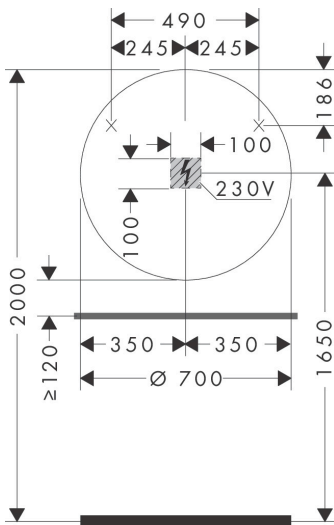

Merk	hansgrohe
Artikelnaam	Xarita S spiegel met LED-verlichting 700/50 met infraroodbediening, mat wit
Art.nr.	54991700
Oppervlakte	Mat wit
Netto prijs	1.604,80 EUR

Product foto

Maat tekeningen

Kenmerken

Technologie

Merk	hansgrohe
Artikelnaam	Xarita S spiegel met LED-verlichting 700/50 met infraroodbediening, mat wit
Art.nr.	54991700
Oppervlakte	Mat wit
Netto prijs	1.604,80 EUR

Installatievoorbeelden

i Afmetingen kunnen variëren vanwege keramische toleranties die verband houden met het productieproces.

Merk hansgrohe
Artikelnaam **Xarita S** spiegel met LED-verlichting 700/50 met infraroodbediening, mat wit
Art.nr. 54991700
Oppervlakte Mat wit
Netto prijs 1.604,80 EUR

Explosietekening voor bouwjaar: >05/23

Merk	hansgrohe
Artikelnaam	Xarita S spiegel met LED-verlichting 700/50 met infraroodbediening, mat wit
Art.nr.	54991700
Oppervlakte	Mat wit
Netto prijs	1.604,80 EUR

Onderdelen voor bouwjaar: >05/23

Pos	Beschrijving	Art.nr.	Prijs
1	PMMA profiel	87547000	227,60
2	LED strip	87510000	300,40
3	afdekkap	87501000	25,70
4	afdekkap	87530000	32,70
5	afstandhouder	87553000	25,70
6	Kabelhouders	87554000	40,60
7	contactdoos	87556000	40,60
8	afdekkap	87549000	64,30
9	null	87500000	91,50
10	besturing	87498000	185,60
11	trafo	87495000	185,60
12	bevestigingsmateriaal	87551000	32,70
13	Bescherming opheffen	87552000	25,70