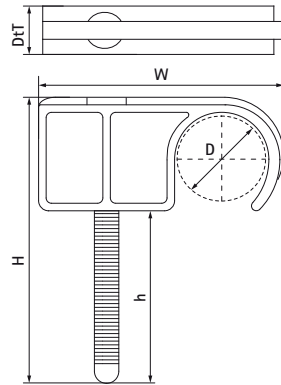

Walraven Plug Clamp

(01517)

for floor pipe

Features & benefits

- to fix pipe-in-pipe pipes before casting top floor layer
- material: PA (polyamide)

Product Number	Total Height	Total Width	Total Depth	Maximum Number of Tubes	Drill Hole Diameter	Height
<i>Reference letter</i>	<i>H</i>	<i>W</i>	<i>DtT</i>		<i>d0</i>	<i>h</i>
<i>Unit description</i>	<i>mm</i>	<i>mm</i>	<i>mm</i>		<i>mm</i>	<i>mm</i>
3911020	48	34	10	1	6	30
3911025	60	47	10	1	6	35