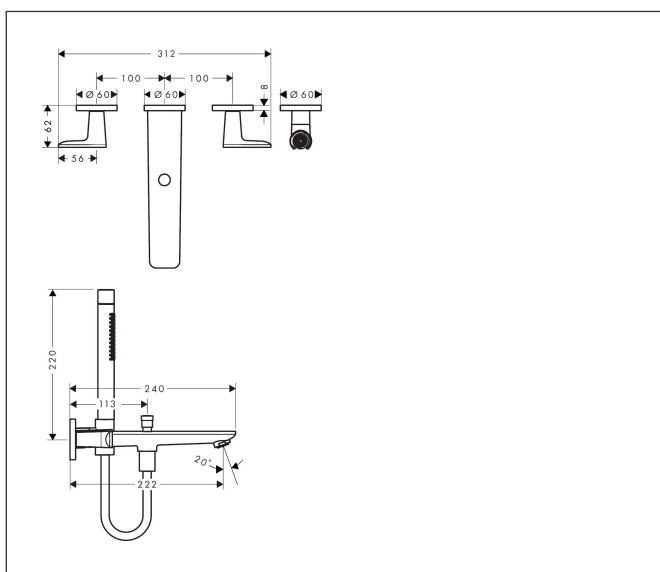

Merk	AXOR
Artikelnaam	AXOR Citterio C 3-gats inbouw badkraan wandmontage met handdouche
Art.nr.	49480340
Oppervlakte	Brushed Black Chrome
Netto prijs	1.349,06 EUR

Product foto

Kenmerken

- voorsprong uitloop 222 mm
- straalsoort mengkraan: normale straal
- straalsoort handdouche: Rain, MonoRain
- maximale doorstroomhoeveelheid bij 3 bar: 20 l/min
- keramische kranen warm/koud 90°
- omstelling met automatische reset
- aansluiting: inbouwdeel
- wandmontage

Maat tekeningen

Technologie

Straalsoorten

Certificaat

Merk	AXOR
Artikelnaam	AXOR Citterio C 3-gats inbouw badkraan wandmontage met handdouche
Art.nr.	49480340
Oppervlakte	Brushed Black Chrome
Netto prijs	1.349,06 EUR

Benodigde onderdelen

Product foto	Artikelnaam	Art.nr.	Prijs
	hansgrohe Inbouwdeel 3-gats wastafelkraan wandmontage	10303180	301,88

Merk AXOR
 Artikelnaam **AXOR Citterio C** 3-gats inbouw badkraan wandmontage met handdouche
 Art.nr. 49480340
 Oppervlakte Brushed Black Chrome
 Netto prijs 1.349,06 EUR

Onderdelen voor bouwjaar: >06/24

Pos	Beschrijving	Art.nr.	Prijs
1	Handdouche	28532340	351,77
2	zeefdichting	94246000	3,12
3	doucheslang 1,25 m	28228340	108,62
4	douchehouder	39525340	203,75
5	rozet Ø 60 mm	85218340	142,79
6	douchehouder compl.	97705340	122,30
7	uitloop compl.	87825340	289,54
8	perlator M24x1 (38 l/min)	95871340	25,90
9	trekknop	97981340	25,90
10	huls	97979340	19,86
11	omstelling	97978000	54,08
12	dichting	98058000	3,12
13	rozet voor uitloop	87794340	31,82
14	aansluiting G½	97228000	42,22
15	O-ring 13x2	98128000	3,12
16	greep	87792340	63,34
17	greepadapter m. schroef	98932000	13,21
18	kleurringset, koud / warm	98927000	17,26
19	rozet voor greep	87791340	63,34
20	moer	87142000	81,54
21	O-ring 33x2,5	92907000	3,12
22	draadeind set	96393000	26,73
23	bovendeel rechts sluitend	96350000	42,22
24	bovendeel links sluitend	96351000	42,22
25	verlengset 25 mm	96259000	66,87