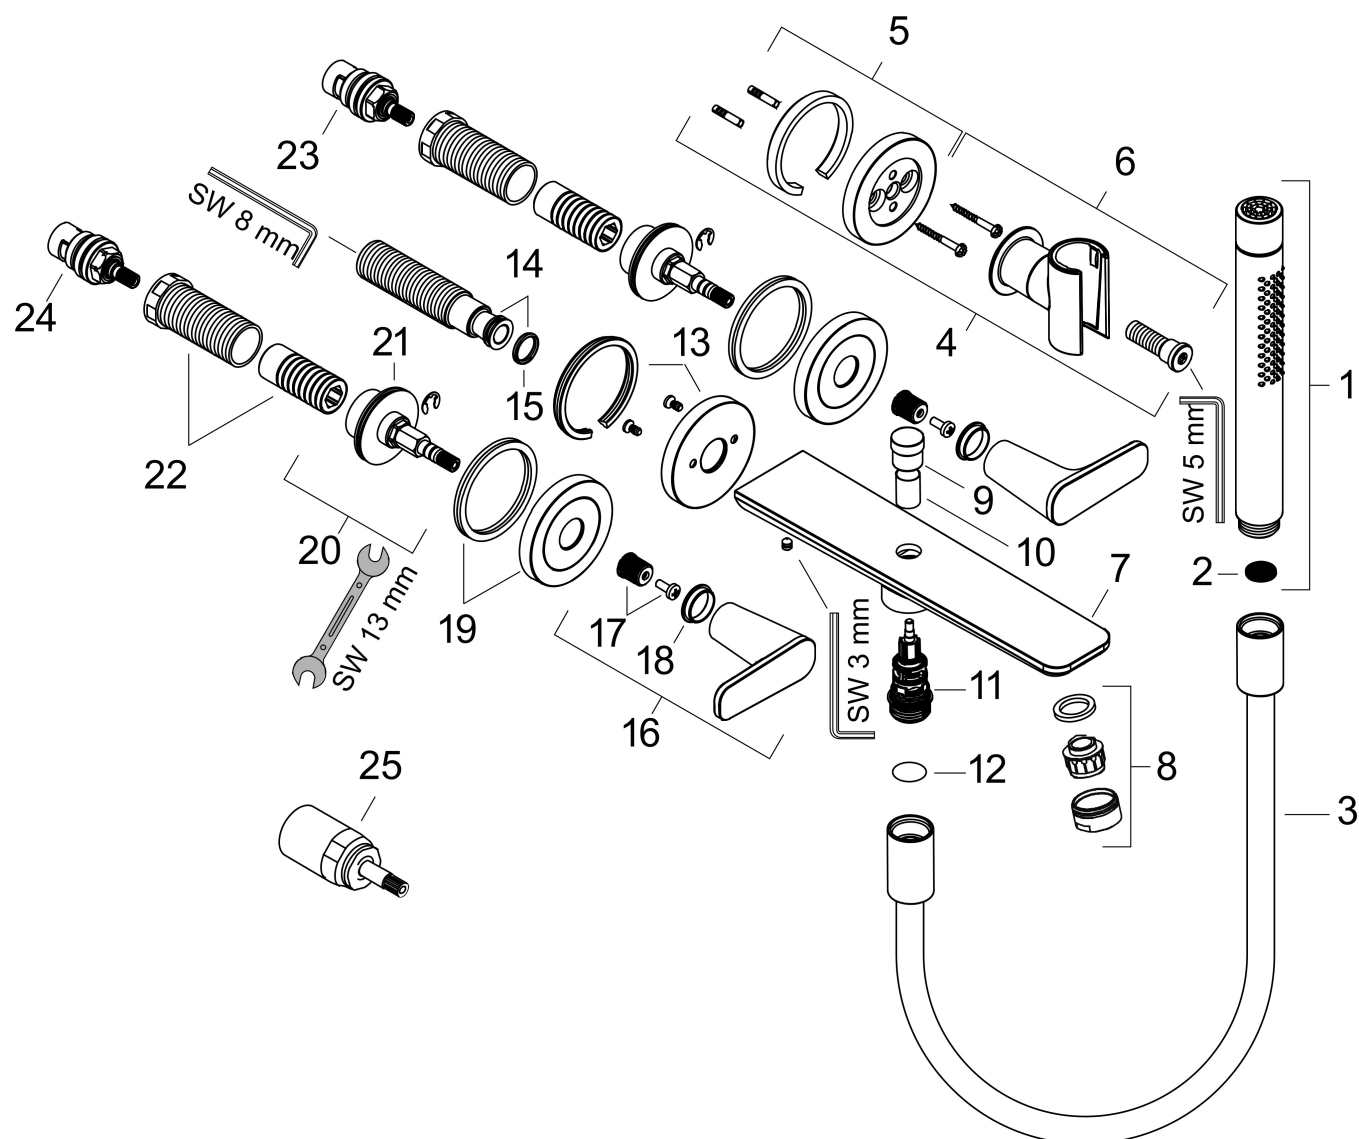

Benodigde onderdelen

Product foto	Artikelnaam	Art.nr.	Prijs
	hansgrohe Inbouwdeel 3-gats wastafelkraan wandmontage	10303180	301,88

Merk AXOR
 Artikelnaam **AXOR Citterio C** 3-gats inbouw badkraan wandmontage met handdouche
 Art.nr. 49480340
 Oppervlakte Brushed Black Chrome
 Netto prijs 1.349,06 EUR

Stroomschema

1 Handdouche
 2 Baduitloop

Merk	AXOR
Artikelnaam	AXOR Citterio C 3-gats inbouw badkraan wandmontage met handdouche
Art.nr.	49480340
Oppervlakte	Brushed Black Chrome
Netto prijs	1.349,06 EUR

Explosietekening voor bouwjaar: >06/24

Merk	AXOR
Artikelnaam	AXOR Citterio C 3-gats inbouw badkraan wandmontage met handdouche
Art.nr.	49480340
Oppervlakte	Brushed Black Chrome
Netto prijs	1.349,06 EUR

Onderdelen voor bouwjaar: >06/24

Pos	Beschrijving	Art.nr.	Prijs
1	Handdouche	28532340	351,77
2	zeefdichting	94246000	3,12
3	doucheslang 1,25 m	28228340	108,62
4	douchehouder	39525340	203,75
5	rozet Ø 60 mm	85218340	142,79
6	douchehouder compl.	97705340	122,30
7	uitloop compl.	87825340	289,54
8	perlator M24x1 (38 l/min)	95871340	25,90
9	trekknop	97981340	25,90
10	huls	97979340	19,86
11	omstelling	97978000	54,08
12	dichting	98058000	3,12
13	rozet voor uitloop	87794340	31,82
14	aansluiting G½	97228000	42,22
15	O-ring 13x2	98128000	3,12
16	greep	87792340	63,34
17	greepadapter m. schroef	98932000	13,21
18	kleurringset, koud / warm	98927000	17,26
19	rozet voor greep	87791340	63,34
20	moer	87142000	81,54
21	O-ring 33x2,5	92907000	3,12
22	draadeind set	96393000	26,73
23	bovendeel rechts sluitend	96350000	42,22
24	bovendeel links sluitend	96351000	42,22
25	verlengset 25 mm	96259000	66,87