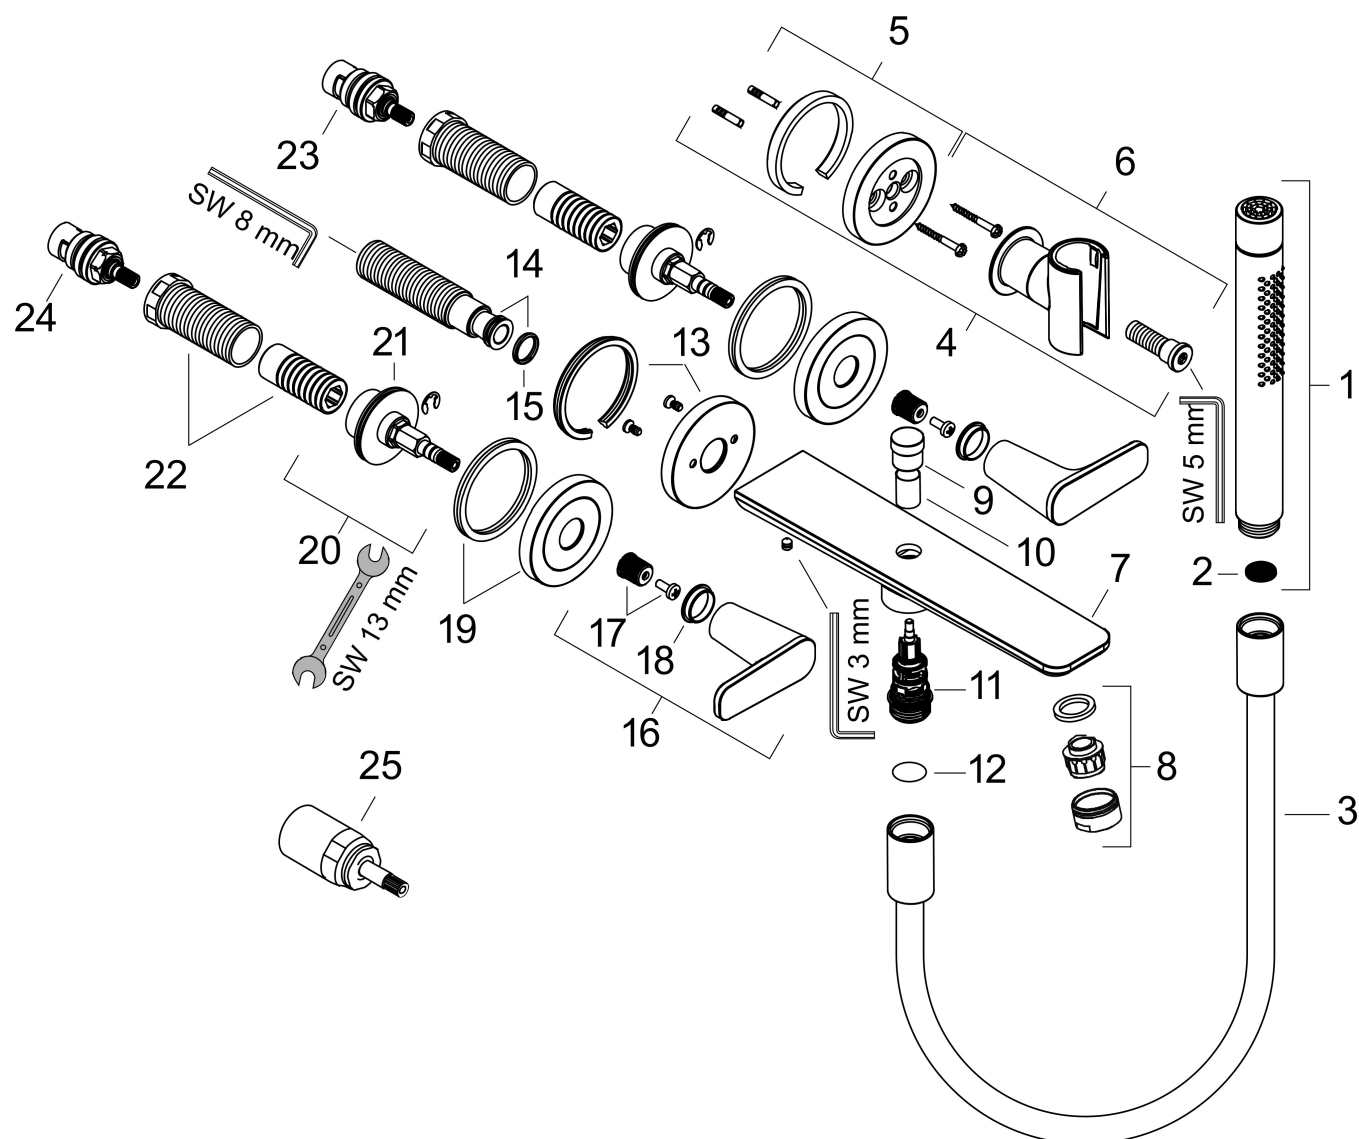

Benodigde onderdelen

Product foto	Artikelnaam	Art.nr.	Prijs
	hansgrohe Inbouwdeel 3-gats wastafelkraan wandmontage	10303180	301,88

Merk AXOR
 Artikelnaam **AXOR Citterio C** 3-gats inbouw badkraan wandmontage met handdouche
 Art.nr. 49480670
 Oppervlakte mat zwart
 Netto prijs 1.259,12 EUR

Stroomschema

1 Handdouche
 2 Baduitloop

Merk	AXOR
Artikelnaam	AXOR Citterio C 3-gats inbouw badkraan wandmontage met handdouche
Art.nr.	49480670
Oppervlakte	mat zwart
Netto prijs	1.259,12 EUR

Explosietekening voor bouwjaar: >06/24

Merk	AXOR
Artikelnaam	AXOR Citterio C 3-gats inbouw badkraan wandmontage met handdouche
Art.nr.	49480670
Oppervlakte	mat zwart
Netto prijs	1.259,12 EUR

Onderdelen voor bouwjaar: >06/24

Pos	Beschrijving	Art.nr.	Prijs
1	Handdouche	28532670	328,48
2	zeefdichting	94246000	3,12
3	doucheslang 1,25 m	28228670	101,34
4	douchehouder	39525000	135,79
5	rozet Ø 60 mm	85218670	142,79
6	douchehouder compl.	97705670	
7	uitloop compl.	87825670	289,54
8	perlator M24x1 (38 l/min)	95871670	25,90
9	trekknop	97981670	25,90
10	huls	97979670	19,86
11	omstelling	97978000	54,08
12	dichting	98058000	3,12
13	rozet voor uitloop	87794670	31,82
14	aansluiting G½	97228000	42,22
15	O-ring 13x2	98128000	3,12
16	greep	87792670	63,34
17	greepadapter m. schroef	98932000	13,21
18	kleurringset, koud / warm	98927000	17,26
19	rozet voor greep	87791670	63,34
20	moer	87142000	81,54
21	O-ring 33x2,5	92907000	3,12
22	draadeind set	96393000	26,73
23	bovendeel rechts sluitend	96350000	42,22
24	bovendeel links sluitend	96351000	42,22
25	verlengset 25 mm	96259000	66,87