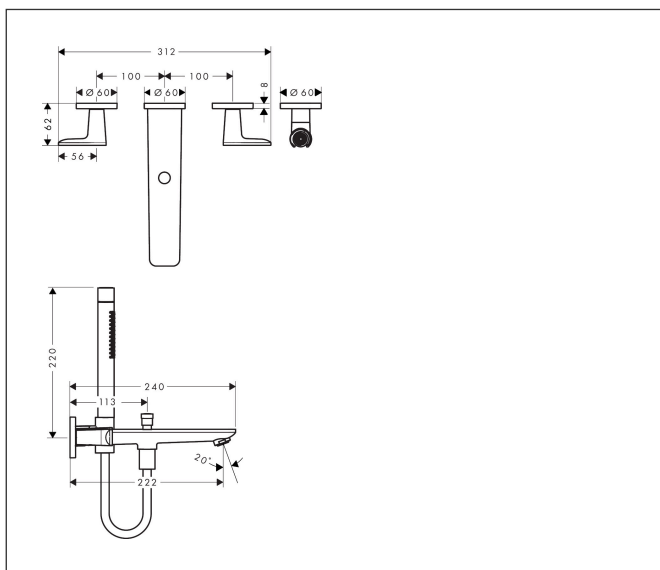

Merk	AXOR
Artikelnaam	AXOR Citterio C 3-gats inbouw badkraan wandmontage met handdouche
Art.nr.	49480670
Oppervlakte	mat zwart
Netto prijs	1.259,12 EUR

Product foto

Kenmerken

- voorsprong uitloop 222 mm
- straalsoort mengkraan: normale straal
- straalsoort handdouche: Rain, MonoRain
- maximale doorstroomhoeveelheid bij 3 bar: 20 l/min
- keramische kranen warm/koud 90°
- omstelling met automatische reset
- aansluiting: inbouwdeel
- wandmontage

Maat tekeningen

Technologie

Straalsoorten

Certificaat

Merk AXOR
Artikelnaam **AXOR Citterio C** 3-gats inbouw badkraan wandmontage met handdouche
Art.nr. 49480670
Oppervlakte mat zwart
Netto prijs 1.259,12 EUR

Benodigde onderdelen

Product foto	Artikelnaam	Art.nr.	Prijs
	hansgrohe Inbouwdeel 3-gats wastafelkraan wandmontage	10303180	301,88

Merk AXOR
 Artikelnaam **AXOR Citterio C** 3-gats inbouw badkraan wandmontage met handdouche
 Art.nr. 49480670
 Oppervlakte mat zwart
 Netto prijs 1.259,12 EUR

Stroomschema

1 Handdouche
 2 Baduitloop

Merk	AXOR
Artikelnaam	AXOR Citterio C 3-gats inbouw badkraan wandmontage met handdouche
Art.nr.	49480670
Oppervlakte	mat zwart
Netto prijs	1.259,12 EUR

Explosietekening voor bouwjaar: >06/24