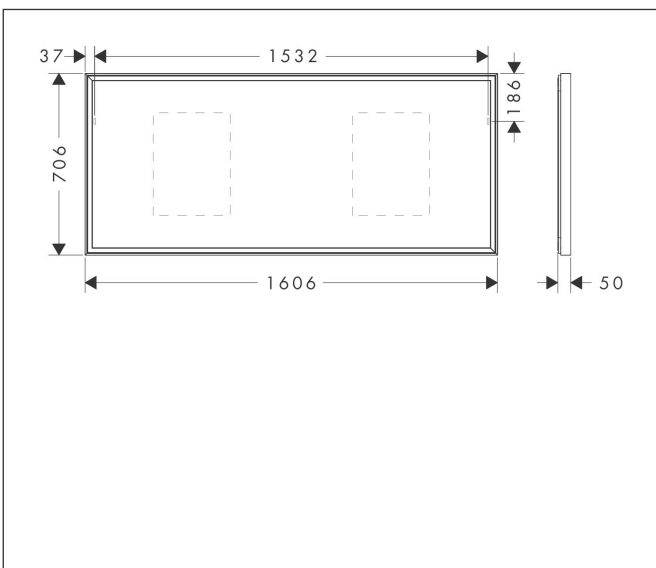

Merk	hansgrohe
Artikelnaam	Xarita E spiegel met LED-verlichting 1600/50 met infraroodbediening, mat wit
Art.nr.	54992700
Oppervlakte	Mat wit
Netto prijs	1.715,60 EUR

Product foto

Kenmerken

- van spiegelglas
- materiaal frame: aluminium
- oppervlaktemateriaal: poedercoating
- MoistureProof: duurzaam materiaal
- TouchlessSensor: bedien het licht met met een infraroodsensor door je hand onder de spiegel te bewegen
- lichtstroom: 8350 lm
- power-lamp: 49 W
- lichtbron: LED, verwisselbaar
- directe LED-verlichting
- kleurtemperatuur: 4000 K
- Levensduur LED: > 50.000 uur
- directe LED-verlichting: energielabel C
- min. afstand tussen infraroodsensor en reflecterende oppervlakken: 120 mm
- traploos dimbaar
- met spiegelverwarming
- Automatische uitschakelfunctie: automatische uitschakeling voor alle functies
- met geheugenfunctie: dimmend
- ingang: 220 - 240 V AC / 50/60 Hz
- uitgang: 24 V DC
- IP-beschermingsgraad: IP44
- met bevestigingsmateriaal
- verborgen bevestiging

Maat tekeningen

Technologie

Merk	hansgrohe
Artikelnaam	Xarita E spiegel met LED-verlichting 1600/50 met infraroodbediening, mat wit
Art.nr.	54992700
Oppervlakte	Mat wit
Netto prijs	1.715,60 EUR

Installatievoorbeelden

i Afmetingen kunnen variëren vanwege keramische toleranties die verband houden met het productieproces.

Merk	hansgrohe
Artikelnaam	Xarita E spiegel met LED-verlichting 1600/50 met infraroodbediening, mat wit
Art.nr.	54992700
Oppervlakte	Mat wit
Netto prijs	1.715,60 EUR

Explosietekening voor bouwjaar: >05/23

Merk hansgrohe
 Artikelnaam **Xarita E** spiegel met LED-verlichting 1600/50 met infraroodbediening, mat wit
 Art.nr. 54992700
 Oppervlakte Mat wit
 Netto prijs 1.715,60 EUR