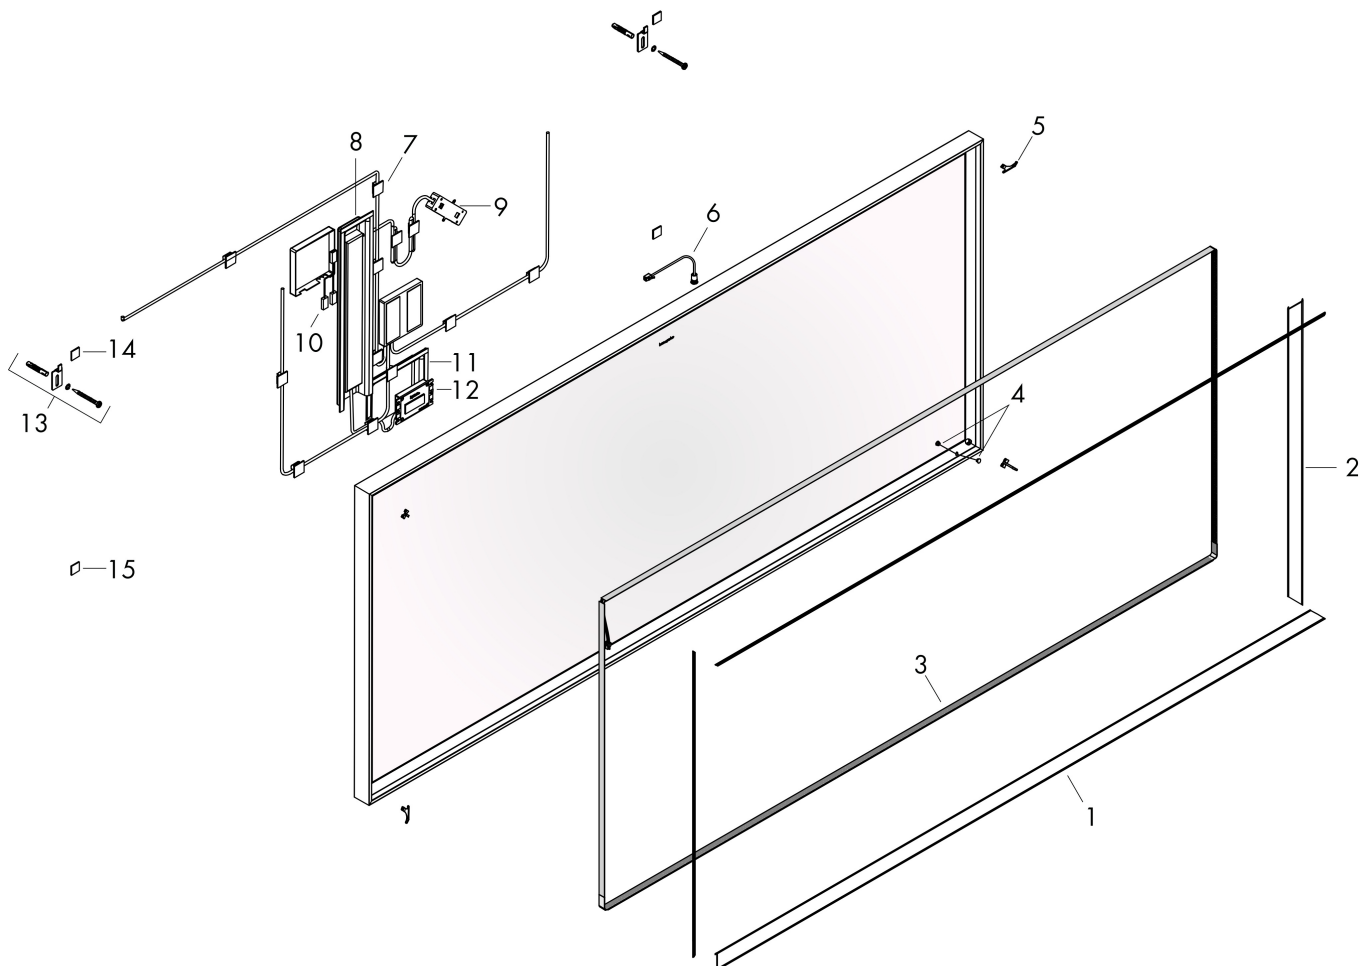

Merk	hansgrohe
Artikelnaam	Xarita E spiegel met LED-verlichting 1600/50 met infraroodbediening, mat wit
Art.nr.	54992700
Oppervlakte	Mat wit
Netto prijs	1.715,60 EUR

Product foto

Kenmerken

- van spiegelglas
- materiaal frame: aluminium
- oppervlaktemateriaal: poedercoating
- MoistureProof: duurzaam materiaal
- TouchlessSensor: bedien het licht met met een infraroodsensor door je hand onder de spiegel te bewegen
- lichtstroom: 8350 lm
- power-lamp: 49 W
- lichtbron: LED, verwisselbaar
- directe LED-verlichting
- kleurtemperatuur: 4000 K
- Levensduur LED: > 50.000 uur
- directe LED-verlichting: energielabel C
- min. afstand tussen infraroodsensor en reflecterende oppervlakken: 120 mm
- traploos dimbaar
- met spiegelverwarming
- Automatische uitschakelfunctie: automatische uitschakeling voor alle functies
- met geheugenfunctie: dimmend
- ingang: 220 - 240 V AC / 50/60 Hz
- uitgang: 24 V DC
- IP-beschermingsgraad: IP44
- met bevestigingsmateriaal
- verborgen bevestiging

Maat tekeningen

Technologie

Merk	hansgrohe
Artikelnaam	Xarita E spiegel met LED-verlichting 1600/50 met infraroodbediening, mat wit
Art.nr.	54992700
Oppervlakte	Mat wit
Netto prijs	1.715,60 EUR

Installatievoorbeelden

i Afmetingen kunnen variëren vanwege keramische toleranties die verband houden met het productieproces.

Merk	hansgrohe
Artikelnaam	Xarita E spiegel met LED-verlichting 1600/50 met infraroodbediening, mat wit
Art.nr.	54992700
Oppervlakte	Mat wit
Netto prijs	1.715,60 EUR

Explosietekening voor bouwjaar: >05/23

Merk hansgrohe
 Artikelnaam **Xarita E** spiegel met LED-verlichting 1600/50 met infraroodbediening, mat wit
 Art.nr. 54992700
 Oppervlakte Mat wit
 Netto prijs 1.715,60 EUR