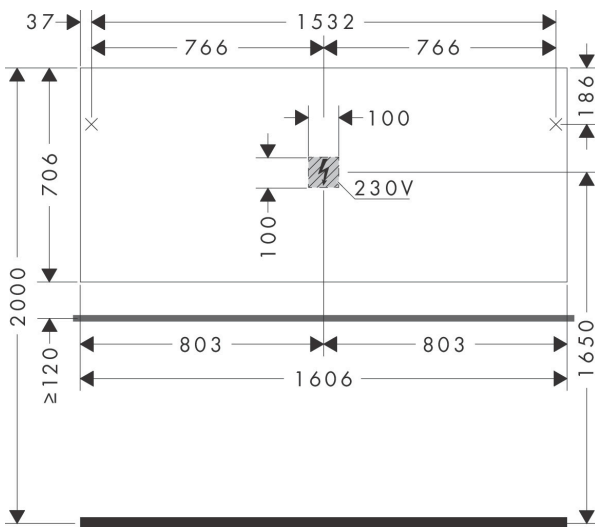

Merk	hansgrohe
Artikelnaam	Xarita E spiegel met LED-verlichting 1600/50 met infraroodbediening, mat wit
Art.nr.	54992700
Oppervlakte	Mat wit
Netto prijs	1.715,60 EUR

Product foto

Kenmerken

- van spiegelglas
- materiaal frame: aluminium
- oppervlaktemateriaal: poedercoating
- MoistureProof: duurzaam materiaal
- TouchlessSensor: bedien het licht met met een infraroodsensor door je hand onder de spiegel te bewegen
- lichtstroom: 8350 lm
- power-lamp: 49 W
- lichtbron: LED, verwisselbaar
- directe LED-verlichting
- kleurtemperatuur: 4000 K
- Levensduur LED: > 50.000 uur
- directe LED-verlichting: energielabel C
- min. afstand tussen infraroodsensor en reflecterende oppervlakken: 120 mm
- traploos dimbaar
- met spiegelverwarming
- Automatische uitschakelfunctie: automatische uitschakeling voor alle functies
- met geheugenfunctie: dimmend
- ingang: 220 - 240 V AC / 50/60 Hz
- uitgang: 24 V DC
- IP-beschermingsgraad: IP44
- met bevestigingsmateriaal
- verborgen bevestiging

Maat tekeningen

Technologie

Merk	hansgrohe
Artikelnaam	Xarita E spiegel met LED-verlichting 1600/50 met infraroodbediening, mat wit
Art.nr.	54992700
Oppervlakte	Mat wit
Netto prijs	1.715,60 EUR

Installatievoorbeelden

i Afmetingen kunnen variëren vanwege keramische toleranties die verband houden met het productieproces.

Merk	hansgrohe
Artikelnaam	Xarita E spiegel met LED-verlichting 1600/50 met infraroodbediening, mat wit
Art.nr.	54992700
Oppervlakte	Mat wit
Netto prijs	1.715,60 EUR

Explosietekening voor bouwjaar: >05/23

Merk hansgrohe
 Artikelnaam **Xarita E** spiegel met LED-verlichting 1600/50 met infraroodbediening, mat wit
 Art.nr. 54992700
 Oppervlakte Mat wit
 Netto prijs 1.715,60 EUR