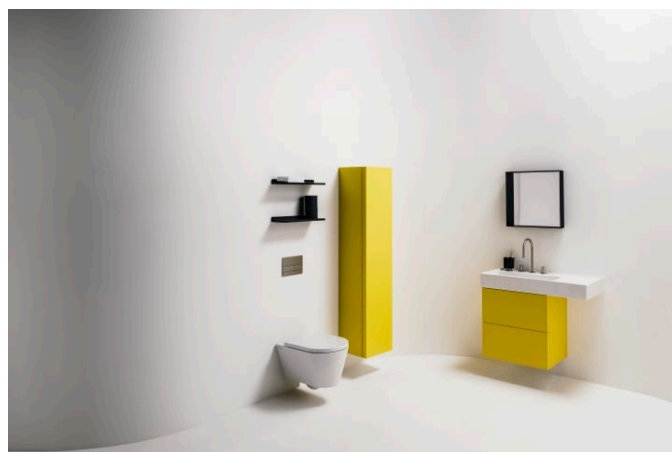

COMPATIBLE AVEC

Tablette pour lavabo,
plastique

H385331...0001