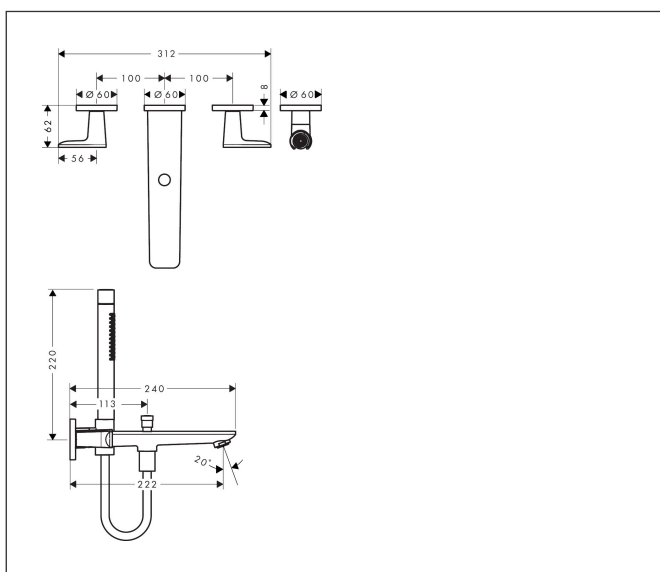

|             |  |
|-------------|--|
| Merk        | AXOR   |
| Artikelnaam | <b>AXOR Citterio C</b> 3-gats inbouw badkraan wandmontage met handdouche |
| Art.nr.     | 49480820   |
| Oppervlakte | Brushed Nickel   |
| Netto prijs | 1.349,06 EUR   |

## Kenmerken

- voorsprong uitloop 222 mm
- straalsoort mengkraan: normale straal
- straalsoort handdouche: Rain, MonoRain
- maximale doorstroomhoeveelheid bij 3 bar: 20 l/min
- keramische kranen warm/koud 90°
- omstelling met automatische reset
- aansluiting: inbouwdeel
- wandmontage

## Maat tekeningen