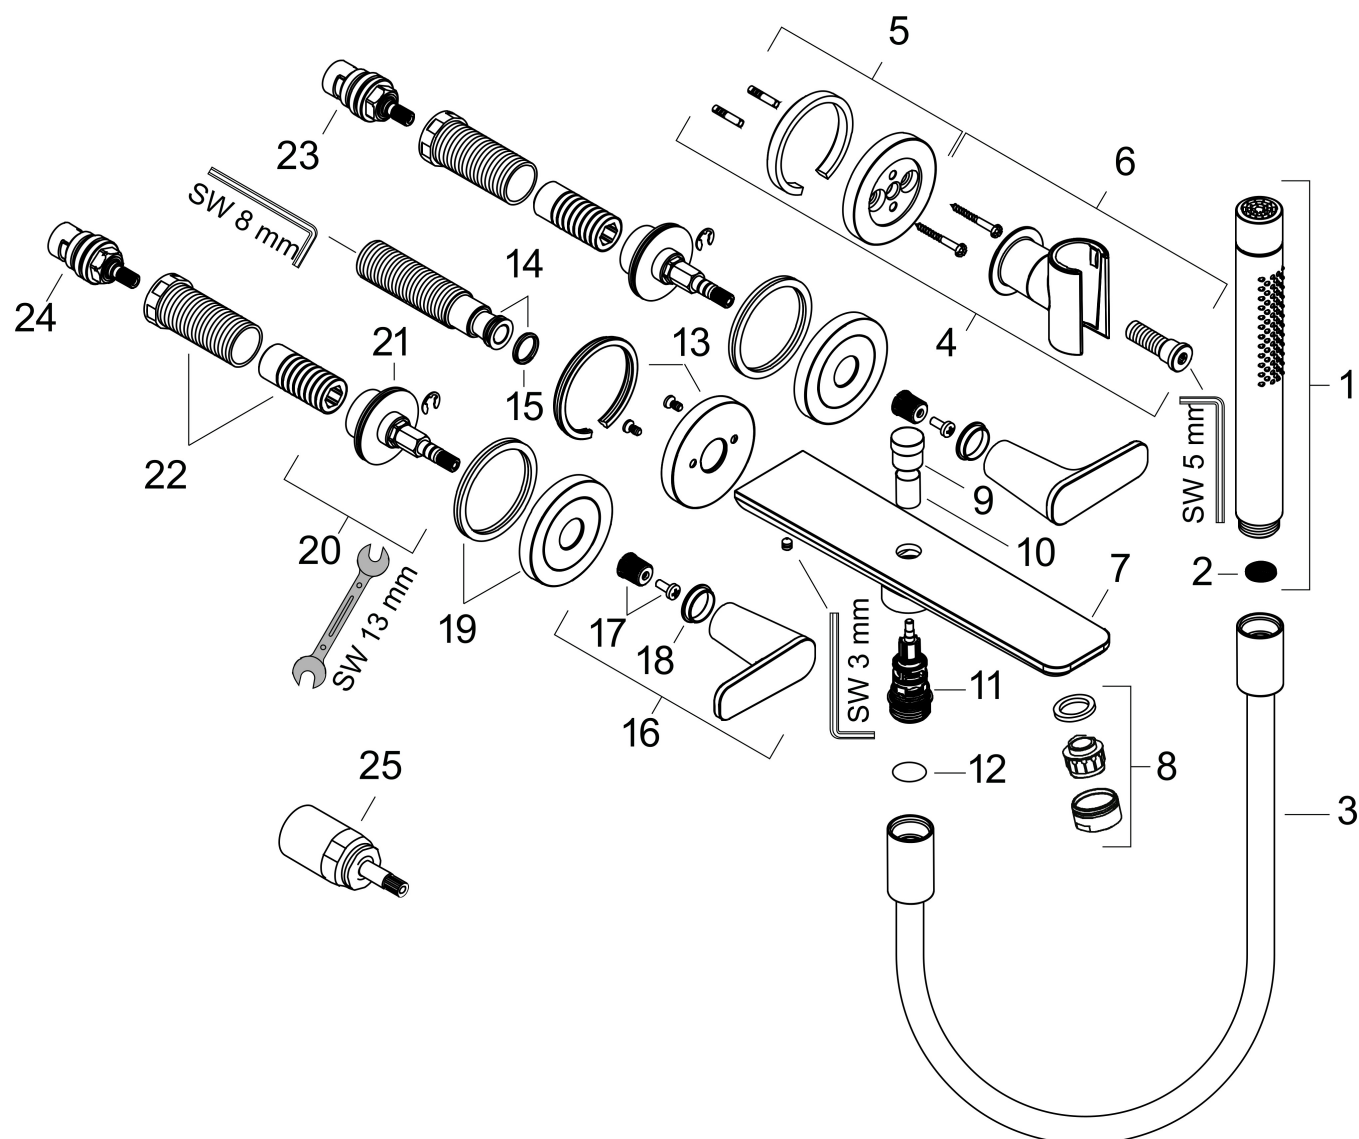

Merk	AXOR
Artikelnaam	AXOR Citterio C 3-gats inbouw badkraan wandmontage met handdouche
Art.nr.	49480820
Oppervlakte	Brushed Nickel
Netto prijs	1.349,06 EUR

Explosietekening voor bouwjaar: >06/24