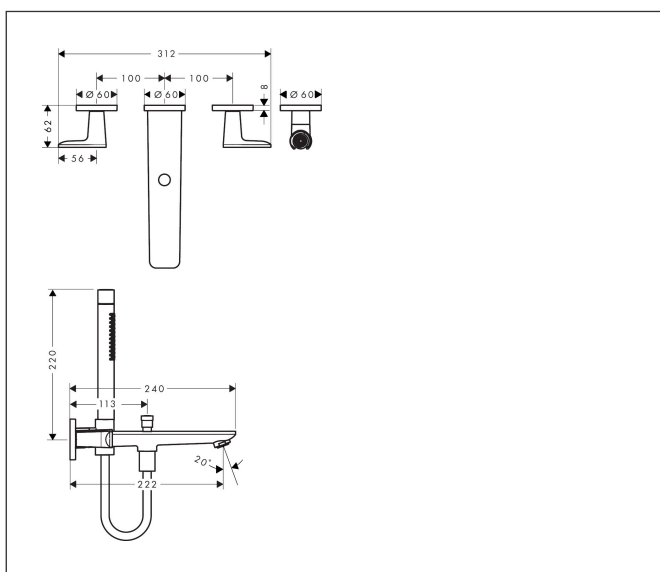

## Kenmerken

- voorsprong uitloop 222 mm
- straalsoort mengkraan: normale straal
- straalsoort handdouche: Rain, MonoRain
- maximale doorstroomhoeveelheid bij 3 bar: 20 l/min
- keramische kranen warm/koud 90°
- omstelling met automatische reset
- aansluiting: inbouwdeel
- wandmontage

## Maat tekeningen