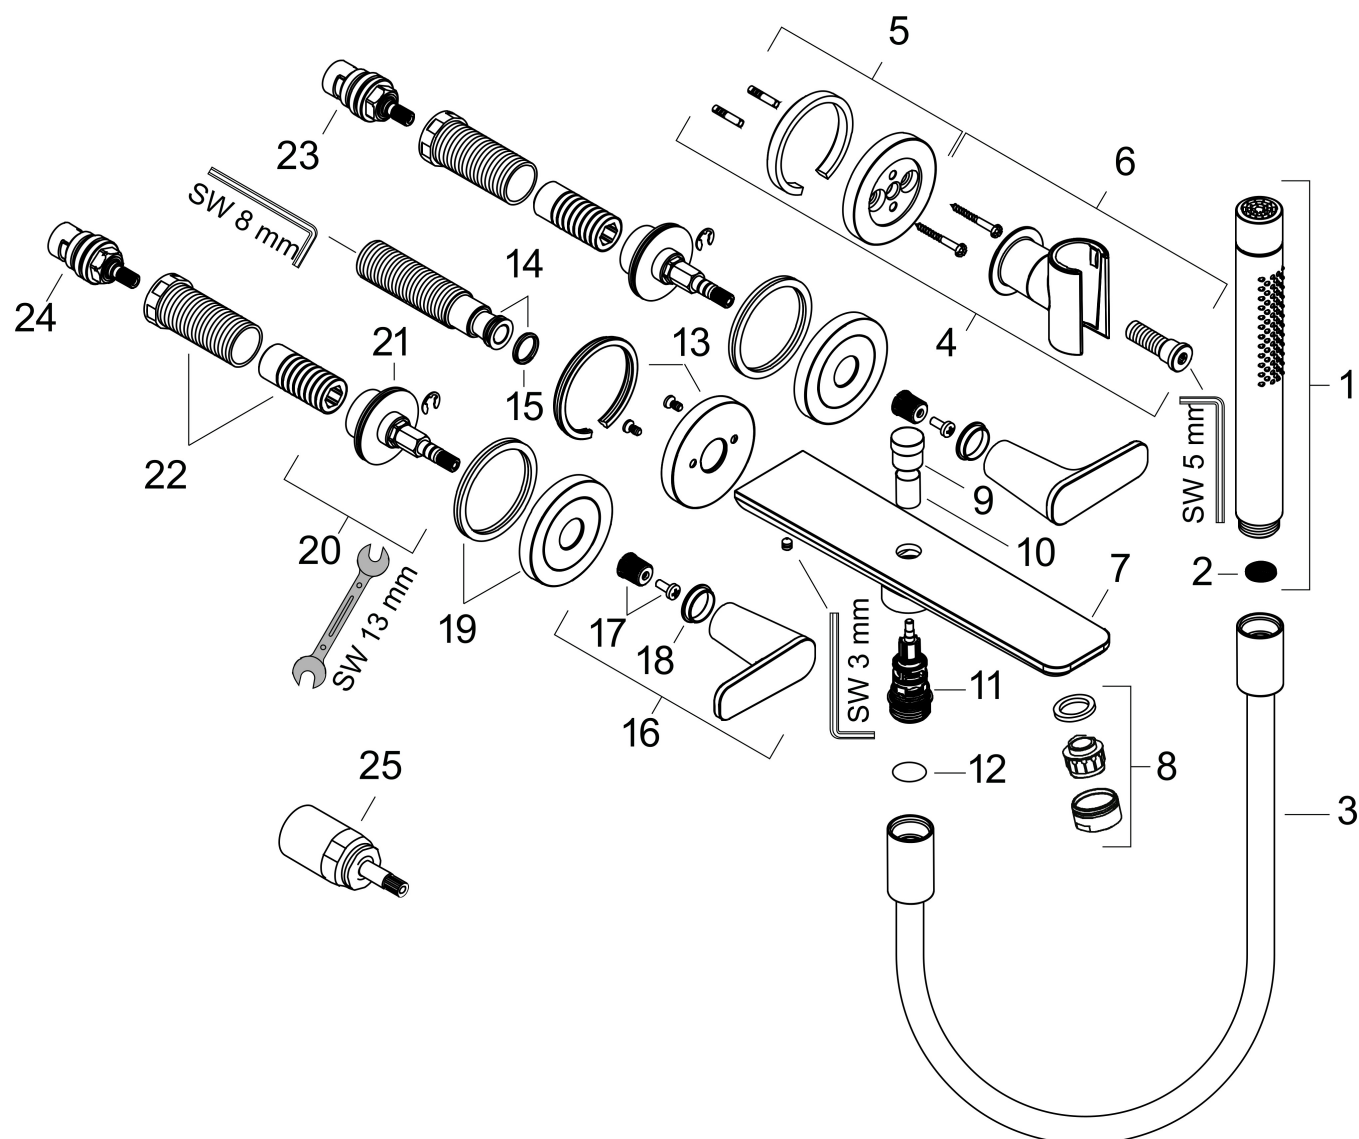

Merk	AXOR
Artikelnaam	AXOR Citterio C 3-gats inbouw badkraan wandmontage met handdouche
Art.nr.	49480990
Oppervlakte	Polished Gold Optic
Netto prijs	1.349,06 EUR

Explosietekening voor bouwjaar: >06/24