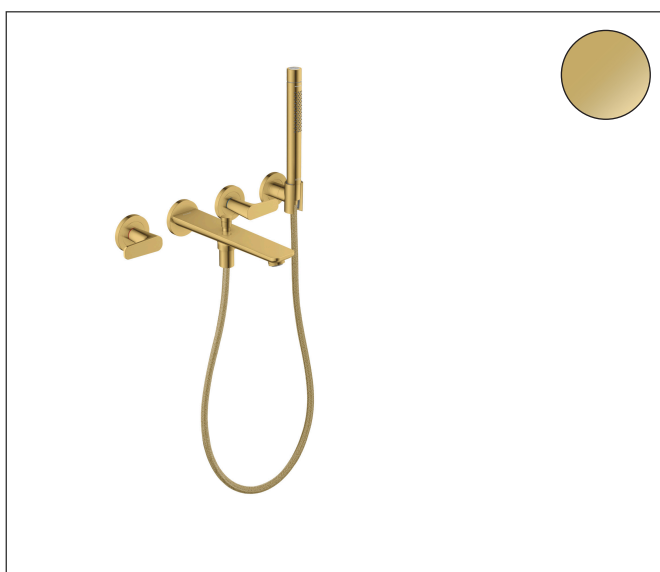

Merk	AXOR
Artikelnaam	<b>AXOR Citterio C</b> 3-gats inbouw badkraan wandmontage met handdouche
Art.nr.	49480990
Oppervlakte	Polished Gold Optic
Netto prijs	1.349,06 EUR

## Product foto

## Kenmerken

- voorsprong uitloop 222 mm
- straalsoort mengkraan: normale straal
- straalsoort handdouche: Rain, MonoRain
- maximale doorstroomhoeveelheid bij 3 bar: 20 l/min
- keramische kranen warm/koud 90°
- omstelling met automatische reset
- aansluiting: inbouwdeel
- wandmontage