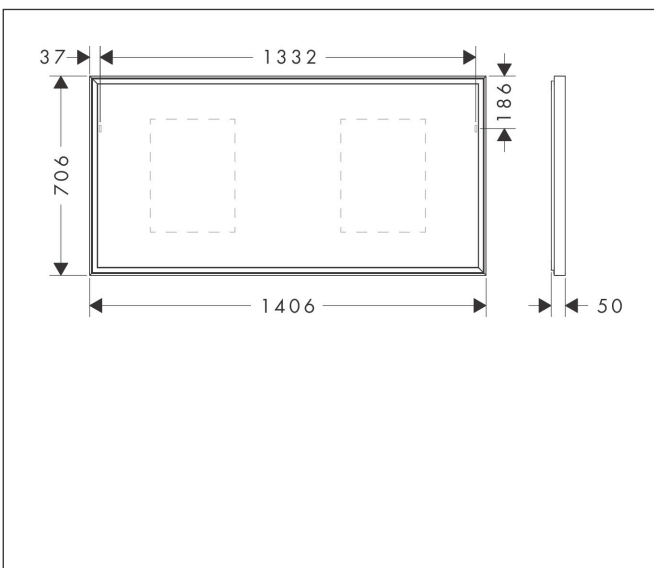

Merk	hansgrohe
Artikelnaam	<b>Xarita E</b> spiegel met LED-verlichting 1400/50 met infraroodbediening, mat wit
Art.nr.	54993700
Oppervlakte	Mat wit
Netto prijs	1.614,50 EUR

## Maat tekeningen