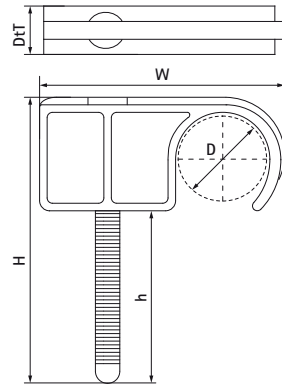

## Walraven Plug Clamp

(01517)

for floor pipe

### Features & benefits

- to fix pipe-in-pipe pipes before casting top floor layer
- material: PA (polyamide)

Product Number	Total Height	Total Width	Total Depth	Maximum Number of Tubes	Drill Hole Diameter	Height
<i>Reference letter</i>	<i>H</i>	<i>W</i>	<i>DtT</i>		<i>d0</i>	<i>h</i>
<i>Unit description</i>	<i>mm</i>	<i>mm</i>	<i>mm</i>		<i>mm</i>	<i>mm</i>
3911020	48	34	10	1	6	30
3911025	60	47	10	1	6	35