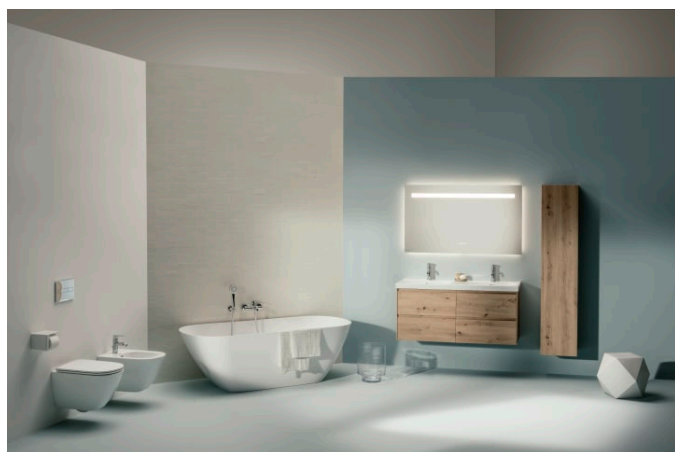

LANI

Wastafel onderbouwkast, 4 lades, voor
wastafel H814081

AFMETINGEN

Lengte	1180 mm
Breedte	450 mm
Hoogte	515 mm

KLEUR EN AFWERKING

<input type="checkbox"/>	261 Glanzend wit
--------------------------	------------------

Dubbele meubelwastafel

H814081...1041

Lua wastafelmengkraan
Eco+ 135mm zonder
waste, chroom

H3110810041201

Lua
inbouw wastafelmengkraan
Eco+ 135mm met waste,
chroom

H3110810041241

Handdoekhouder

H493120...0001

LANI

LANI Met zijn slanke en tijdloze design harmonieert de transversale meubelserie LANI, die zowel praktisch als esthetisch is, perfect met verschillende collecties uit de uitgebreide LAUFEN catalogus en biedt zo een hoge mate van personalisatie in de badkamer. Het kan ook doordachte opbergoplossingen mogelijk maken voor zowel nieuwe als bestaande badkamerconcepten met beproefde wastafelobjecten. De alleskunner LANI inspireert niet alleen met zijn formele kwaliteit - functionele verfijningen zijn ook ingebouwd, waardoor een badkamermeubel ontstaat dat meer is dan de som van zijn componenten.