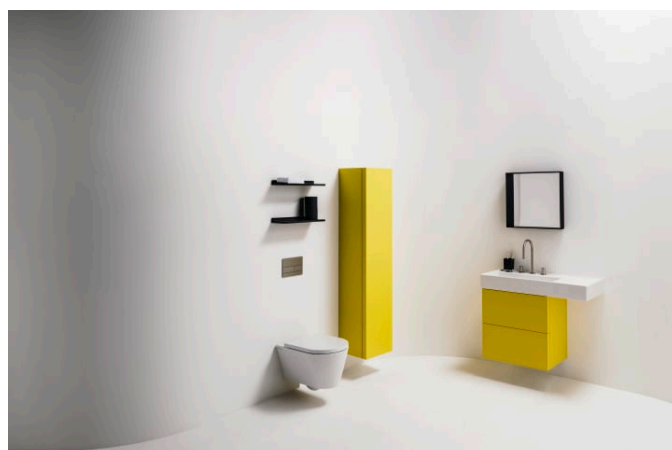

TE COMBINEREN MET

H403952112...1

H407569033...1

H407618033...1

H408291033...1

H408292033...1

Planchet voor wastafel

H385331...0001