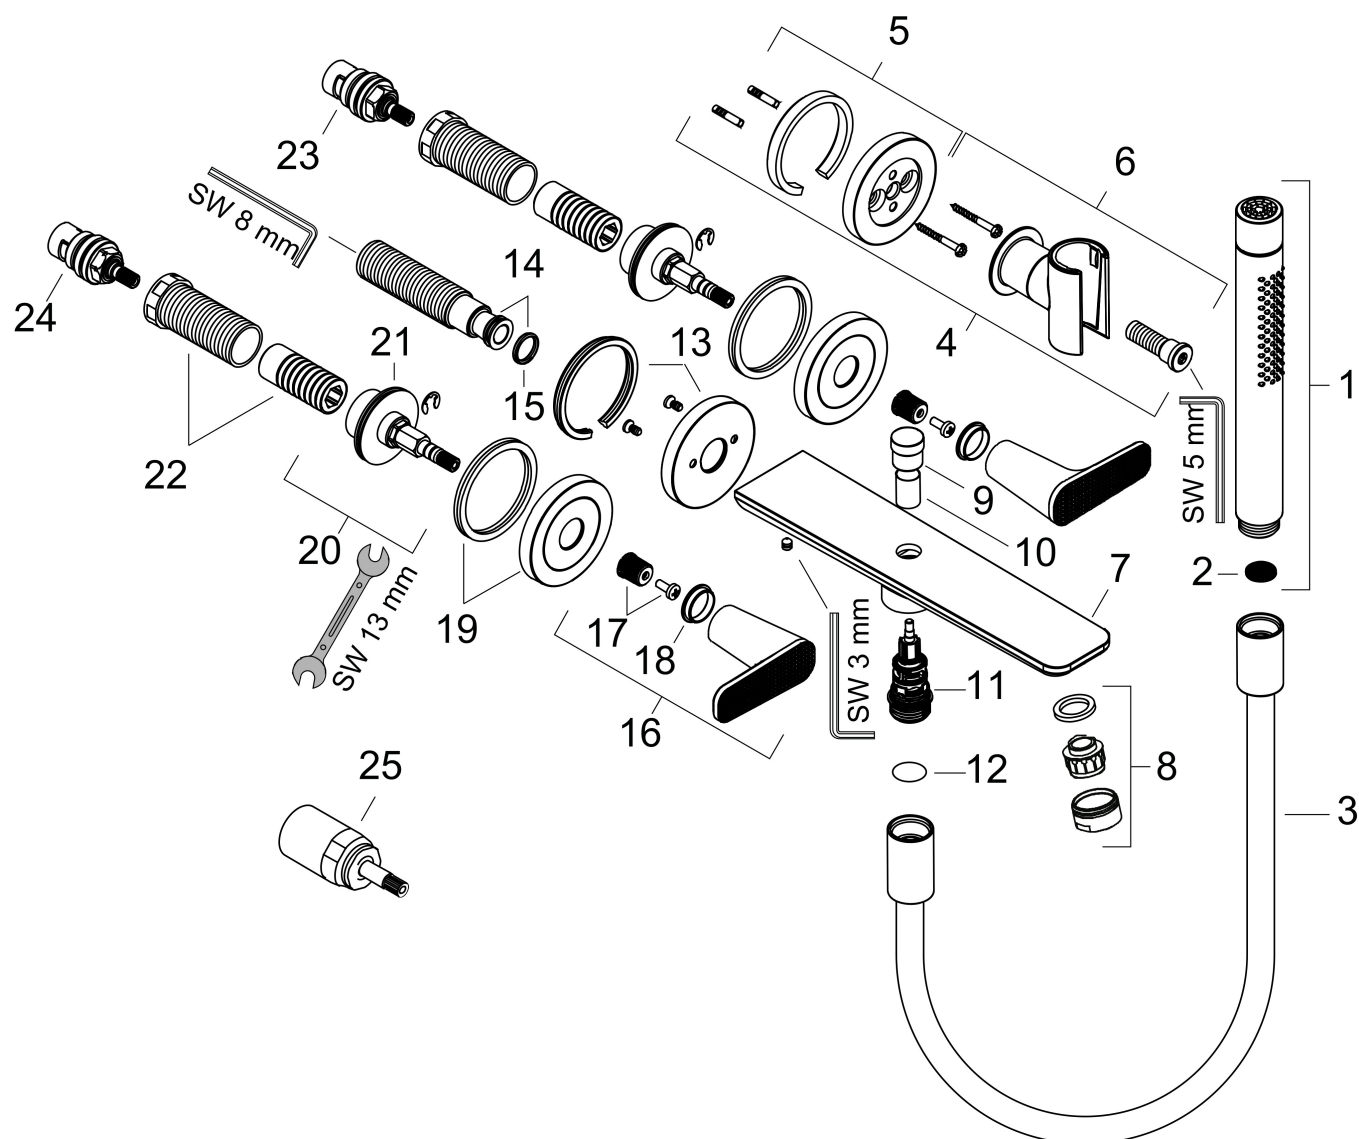

Merk	AXOR
Artikelnaam	AXOR Citterio C 3-gats badkraan wandmontage met handdouche en Cubic Cut
Art.nr.	49481000
Oppervlakte	chromoem
Netto prijs	899,37 EUR

Explosietekening voor bouwjaar: >06/24