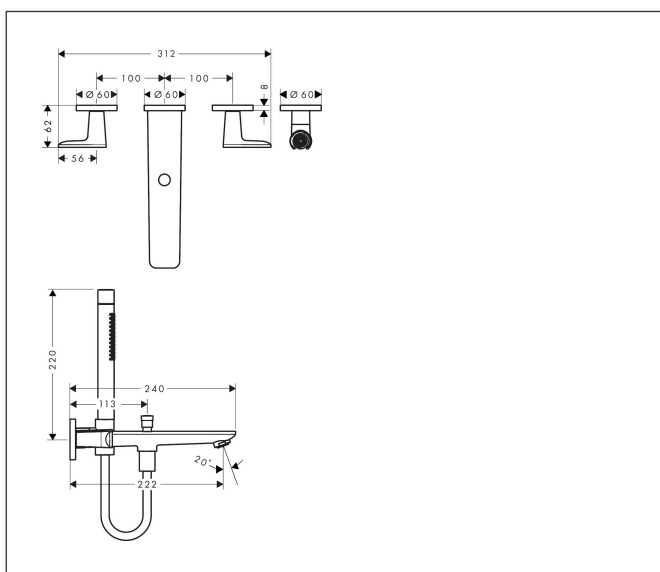

Merk	AXOR
Artikelnaam	<b>AXOR Citterio C</b> 3-gats badkraan wandmontage met handdouche en Cubic Cut
Art.nr.	49481000
Oppervlakte	chrom
Netto prijs	899,37 EUR

## Maat tekeningen

## Kenmerken

- voorsprong uitloop 222 mm
- straalsoort mengkraan: normale straal
- straalsoort handdouche: Rain, MonoRain
- maximale doorstroomhoeveelheid bij 3 bar: 20,1 l/min
- keramische kranen warm/koud 90°
- omstelling met automatische reset
- aansluiting: inbouwdeel
- wandmontage