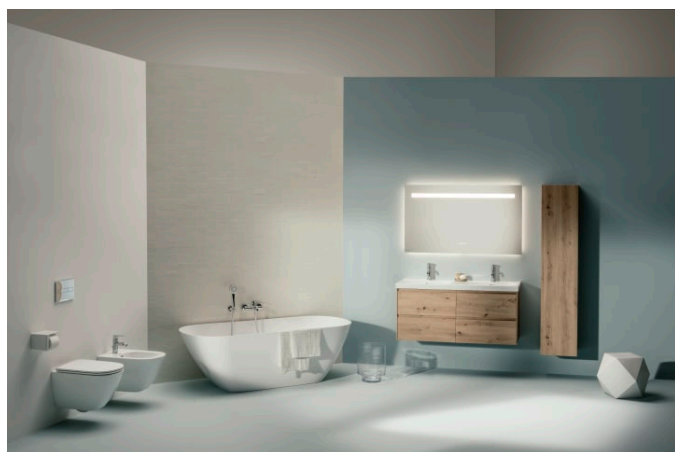

LANI

**Meuble sous lavabo, 4 tiroirs, pour lavabo
H814081**

DIMENSIONS

Longueur	1180 mm
Largeur	450 mm
Hauteur	515 mm

COULEUR ET FINITION

	261 Blanc brillant
---	--------------------

Combinaison des portes et des tiroirs : 2

H814081...1041

Mitigeur de lavabo, saillie
135 mm, goulot fixe, sans
robinet de vidage, chromé

H3110810041201

Mitigeur de lavabo, saillie
135 mm, goulot fixe, avec
vidage, chromé

H3110810041241

Porte-serviettes

H493120...0001

LANI

Grâce à son design élancé et intemporel, la série de meubles LANI, aussi pratique qu'esthétique, s'harmonise parfaitement avec LUA. Elle peut aussi être parfaitement combinée avec d'autres collections de salles de bains LAUFEN. Il est ainsi possible de créer des solutions de rangement bien pensées pour les concepts de salle de bains, qu'ils soient nouveaux ou existants, avec des objets de lavabo qui ont déjà fait leurs preuves. Et pourtant, la série LANI aux multiples talents n'impressionne pas seulement par sa qualité formelle. Elle comporte également des raffinements fonctionnels intégrés qui font des meubles de salle de bains un ensemble harmonieux et complémentaire.