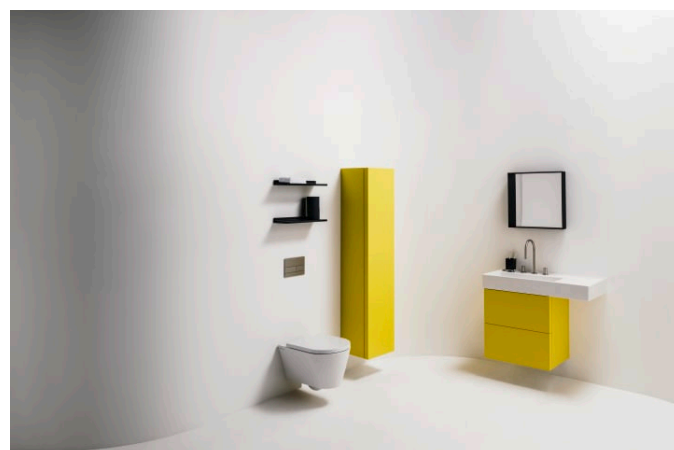

KARTELL LAUFEN

Lavabo mural ou à poser sur meuble, tablette à droite, avec écoulement caché

DIMENSIONS

Longueur	900 mm
Largeur	460 mm
Hauteur	150 mm

COULEUR ET FINITION

 759 Gris mat

OPTIONS

111 - sans trop-plein, avec 1 trou pour la robinetterie

Élément latéral avec une porte et deux abattants, lavabo à gauche, pour lavabos 810334, 810335, 810338, 810339, 812332 plage de robinetterie à gauche), 813332, 815331

H408291033...1

Élément latéral avec une porte et deux abattants, lavabo à droite, pour lavabos 810334, 810335, 810338, 810339, 813332, 815331

H408292033...1

Tablette pour lavabo, plastique

H385331...0001

Kartell LAUFEN

C'est l'histoire d'un lieu d'une beauté inconnue. Conçu pour des humains, formé par les éléments. Très loin de votre vie de tous les jours. Mais, chaque matin, vous vous demanderez: Est-ce que je suis déjà venu là?