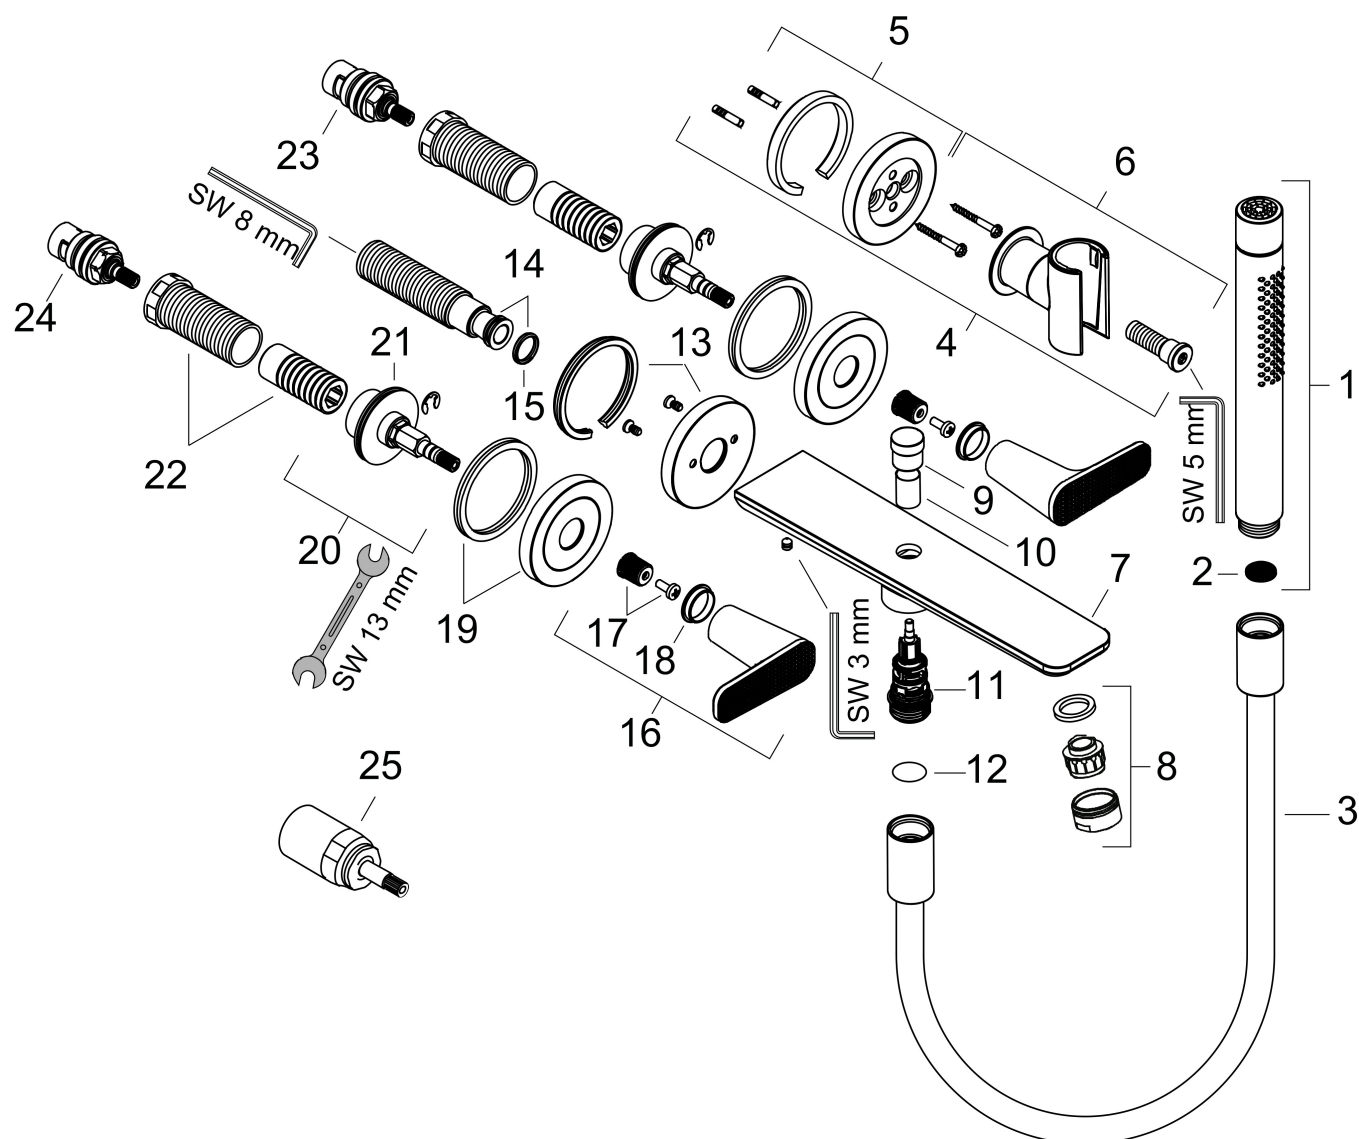

Benodigde onderdelen

Product foto	Artikelnaam	Art.nr.	Prijs
	hansgrohe Inbouwdeel 3-gats wastafelkraan wandmontage	10303180	301,88

Merk AXOR
 Artikelnaam **AXOR Citterio C** 3-gats badkraan wandmontage met handdouche en Cubic Cut
 Art.nr. 49481140
 Oppervlakte Brushed Bronze
 Netto prijs 1.349,06 EUR

Stroomschema

1 Handdouche
 2 Baduitloop

Merk	AXOR
Artikelnaam	AXOR Citterio C 3-gats badkraan wandmontage met handdouche en Cubic Cut
Art.nr.	49481140
Oppervlakte	Brushed Bronze
Netto prijs	1.349,06 EUR

Explosietekening voor bouwjaar: >06/24

Merk	AXOR
Artikelnaam	AXOR Citterio C 3-gats badkraan wandmontage met handdouche en Cubic Cut
Art.nr.	49481140
Oppervlakte	Brushed Bronze
Netto prijs	1.349,06 EUR

Onderdelen voor bouwjaar: >06/24

Pos	Beschrijving	Art.nr.	Prijs
1	Handdouche	28532140	351,77
2	zeefdichting	94246000	3,12
3	doucheslang 1,25 m	28228140	108,62
4	douchehouder	39525140	203,75
5	rozet Ø 60 mm	85218140	142,79
6	douchehouder compl.	97705140	122,30
7	uitloop compl.	87825140	289,54
8	perlator M24x1 (38 l/min)	95871140	25,90
9	trekknop	97981140	25,90
10	huls	97979140	19,86
11	omstelling	97978000	54,08
12	dichting	98058000	3,12
13	rozet voor uitloop	87794140	31,82
14	aansluiting G½	97228000	42,22
15	O-ring 13x2	98128000	3,12
16	greep	87793140	63,34
17	greepadapter m. schroef	98932000	13,21
18	kleurringset, koud / warm	98927000	17,26
19	rozet voor greep	87791140	63,34
20	moer	87142000	81,54
21	O-ring 33x2,5	92907000	3,12
22	draadeind set	96393000	26,73
23	bovendeel rechts sluitend	96350000	42,22
24	bovendeel links sluitend	96351000	42,22
25	verlengset 25 mm	96259000	66,87