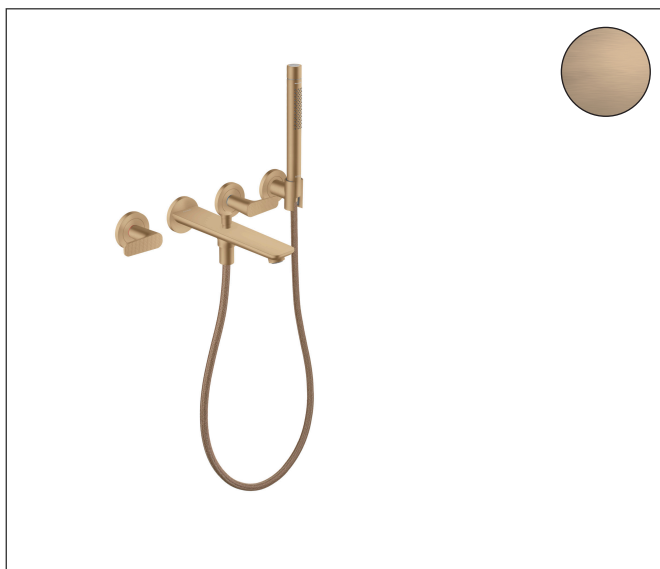

Merk	AXOR
Artikelnaam	AXOR Citterio C 3-gats badkraan wandmontage met handdouche en Cubic Cut
Art.nr.	49481140
Oppervlakte	Brushed Bronze
Netto prijs	1.349,06 EUR

Product foto

Kenmerken

- voorsprong uitloop 222 mm
- straalsoort mengkraan: normale straal
- straalsoort handdouche: Rain, MonoRain
- maximale doorstroomhoeveelheid bij 3 bar: 20,1 l/min
- keramische kranen warm/koud 90°
- omstelling met automatische reset
- aansluiting: inbouwdeel
- wandmontage

Maat tekeningen

Technologie

Straalsoorten

Certificaat

Merk	AXOR
Artikelnaam	AXOR Citterio C 3-gats badkraan wandmontage met handdouche en Cubic Cut
Art.nr.	49481140
Oppervlakte	Brushed Bronze
Netto prijs	1.349,06 EUR

Benodigde onderdelen

Product foto	Artikelnaam	Art.nr.	Prijs
	hansgrohe Inbouwdeel 3-gats wastafelkraan wandmontage	10303180	301,88

Merk AXOR
 Artikelnaam **AXOR Citterio C** 3-gats badkraan wandmontage met handdouche en Cubic Cut
 Art.nr. 49481140
 Oppervlakte Brushed Bronze
 Netto prijs 1.349,06 EUR

Stroomschema

1 Handdouche
 2 Baduitloop

Merk	AXOR
Artikelnaam	AXOR Citterio C 3-gats badkraan wandmontage met handdouche en Cubic Cut
Art.nr.	49481140
Oppervlakte	Brushed Bronze
Netto prijs	1.349,06 EUR