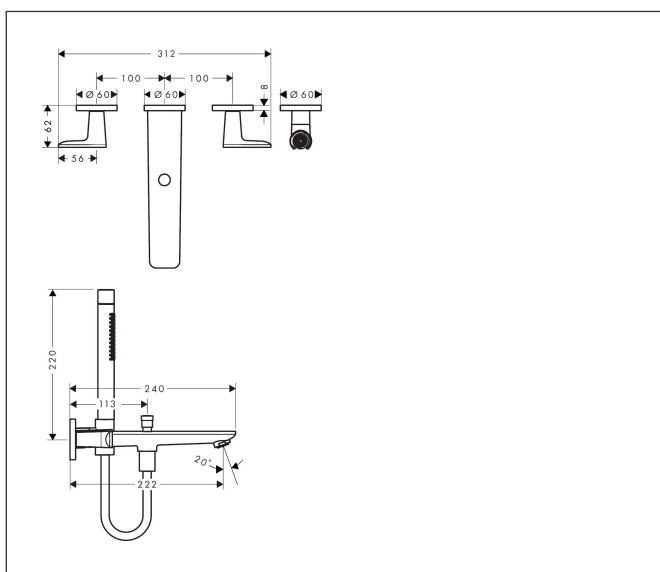

Merk	AXOR
Artikelnaam	AXOR Citterio C 3-gats badkraan wandmontage met handdouche en Cubic Cut
Art.nr.	49481140
Oppervlakte	Brushed Bronze
Netto prijs	1.349,06 EUR

Product foto

Kenmerken

- voorsprong uitloop 222 mm
- straalsoort mengkraan: normale straal
- straalsoort handdouche: Rain, MonoRain
- maximale doorstroomhoeveelheid bij 3 bar: 20,1 l/min
- keramische kranen warm/koud 90°
- omstelling met automatische reset
- aansluiting: inbouwdeel
- wandmontage

Maat tekeningen

Technologie

Straalsoorten

Certificaat

Merk	AXOR
Artikelnaam	AXOR Citterio C 3-gats badkraan wandmontage met handdouche en Cubic Cut
Art.nr.	49481140
Oppervlakte	Brushed Bronze
Netto prijs	1.349,06 EUR

Benodigde onderdelen

Product foto	Artikelnaam	Art.nr.	Prijs
	hansgrohe Inbouwdeel 3-gats wastafelkraan wandmontage	10303180	301,88

Merk AXOR
 Artikelnaam **AXOR Citterio C** 3-gats badkraan wandmontage met handdouche en Cubic Cut
 Art.nr. 49481140
 Oppervlakte Brushed Bronze
 Netto prijs 1.349,06 EUR

Onderdelen voor bouwjaar: >06/24

Pos	Beschrijving	Art.nr.	Prijs
1	Handdouche	28532140	351,77
2	zeefdichting	94246000	3,12
3	doucheslang 1,25 m	28228140	108,62
4	douchehouder	39525140	203,75
5	rozet Ø 60 mm	85218140	142,79
6	douchehouder compl.	97705140	122,30
7	uitloop compl.	87825140	289,54
8	perlator M24x1 (38 l/min)	95871140	25,90
9	trekknop	97981140	25,90
10	huls	97979140	19,86
11	omstelling	97978000	54,08
12	dichting	98058000	3,12
13	rozet voor uitloop	87794140	31,82
14	aansluiting G½	97228000	42,22
15	O-ring 13x2	98128000	3,12
16	greep	87793140	63,34
17	greepadapter m. schroef	98932000	13,21
18	kleurringset, koud / warm	98927000	17,26
19	rozet voor greep	87791140	63,34
20	moer	87142000	81,54
21	O-ring 33x2,5	92907000	3,12
22	draadeind set	96393000	26,73
23	bovendeel rechts sluitend	96350000	42,22
24	bovendeel links sluitend	96351000	42,22
25	verlengset 25 mm	96259000	66,87