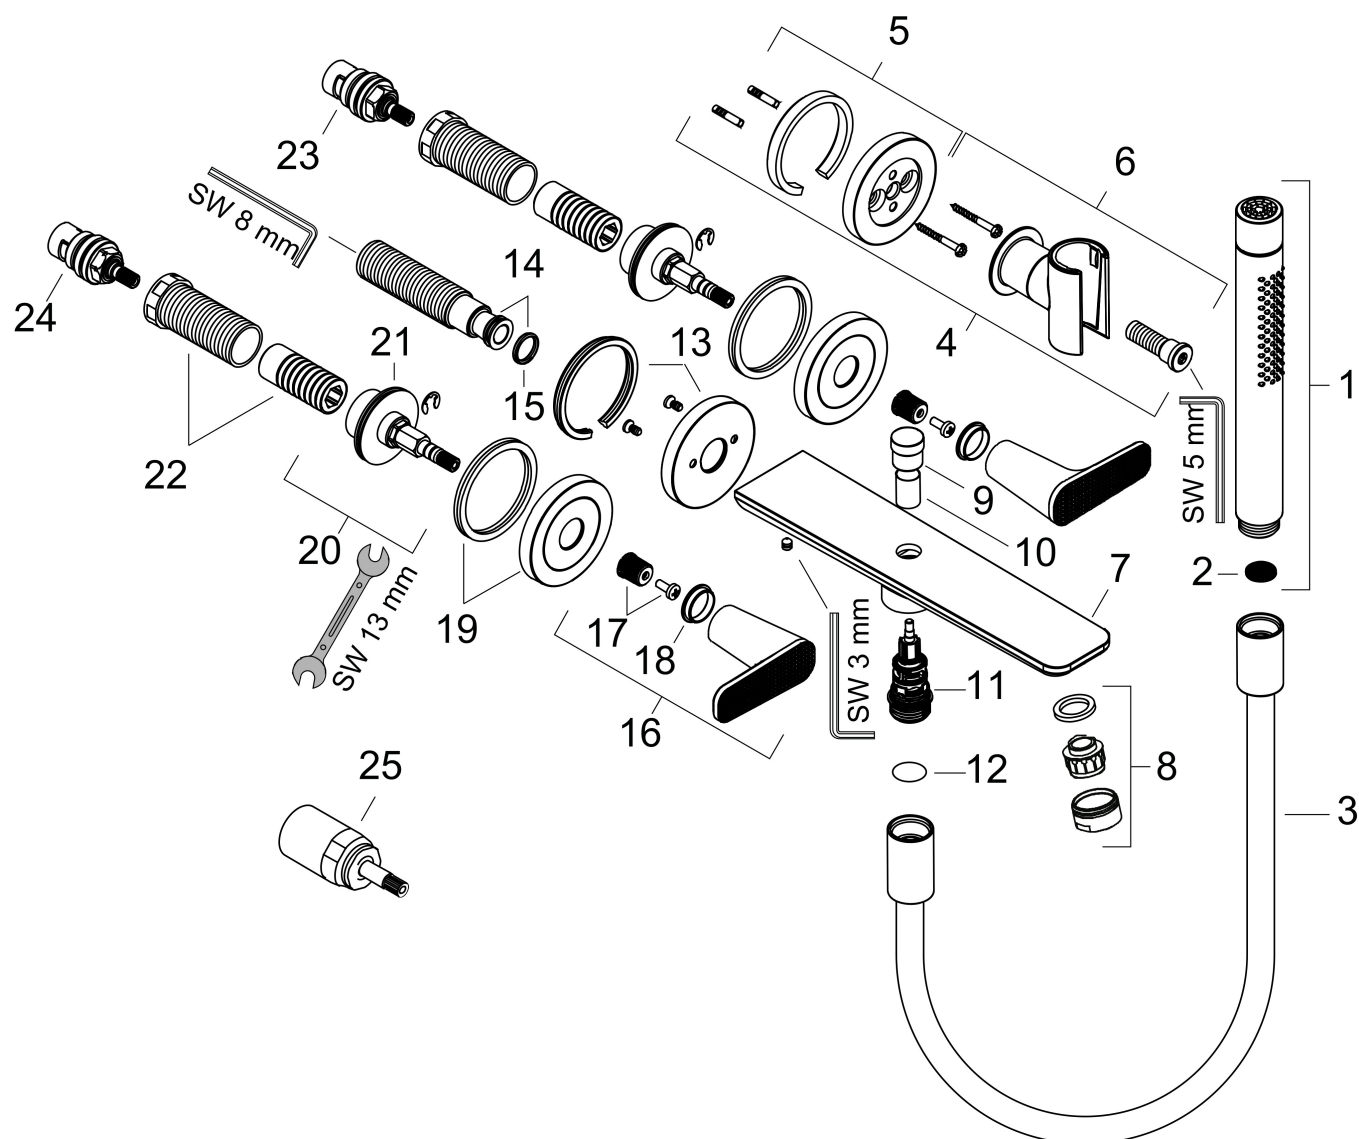

## Benodigde onderdelen

Product foto	Artikelnaam	Art.nr.	Prijs
	hansgrohe Inbouwdeel 3-gats wastafelkraan wandmontage	10303180	301,88

Merk AXOR  
 Artikelnaam **AXOR Citterio C** 3-gats badkraan wandmontage met handdouche en Cubic Cut  
 Art.nr. 49481340  
 Oppervlakte Brushed Black Chrome  
 Netto prijs 1.349,06 EUR

## Stroomschema

1 Handdouche  
 2 Baduitloop

Merk	AXOR
Artikelnaam	<b>AXOR Citterio C</b> 3-gats badkraan wandmontage met handdouche en Cubic Cut
Art.nr.	49481340
Oppervlakte	Brushed Black Chrome
Netto prijs	1.349,06 EUR

## Explosietekening voor bouwjaar: >06/24

Merk	AXOR
Artikelnaam	<b>AXOR Citterio C</b> 3-gats badkraan wandmontage met handdouche en Cubic Cut
Art.nr.	49481340
Oppervlakte	Brushed Black Chrome
Netto prijs	1.349,06 EUR

## Onderdelen voor bouwjaar: >06/24

Pos	Beschrijving	Art.nr.	Prijs
1	Handdouche	28532340	351,77
2	zeefdichting	94246000	3,12
3	doucheslang 1,25 m	28228340	108,62
4	douchehouder	39525340	203,75
5	rozet Ø 60 mm	85218340	142,79
6	douchehouder compl.	97705340	122,30
7	uitloop compl.	87825340	289,54
8	perlator M24x1 (38 l/min)	95871340	25,90
9	trekknop	97981340	25,90
10	huls	97979340	19,86
11	omstelling	97978000	54,08
12	dichting	98058000	3,12
13	rozet voor uitloop	87794340	31,82
14	aansluiting G½	97228000	42,22
15	O-ring 13x2	98128000	3,12
16	greep	87793340	63,34
17	greepadapter m. schroef	98932000	13,21
18	kleurringset, koud / warm	98927000	17,26
19	rozet voor greep	87791340	63,34
20	moer	87142000	81,54
21	O-ring 33x2,5	92907000	3,12
22	draadeind set	96393000	26,73
23	bovendeel rechts sluitend	96350000	42,22
24	bovendeel links sluitend	96351000	42,22
25	verlengset 25 mm	96259000	66,87