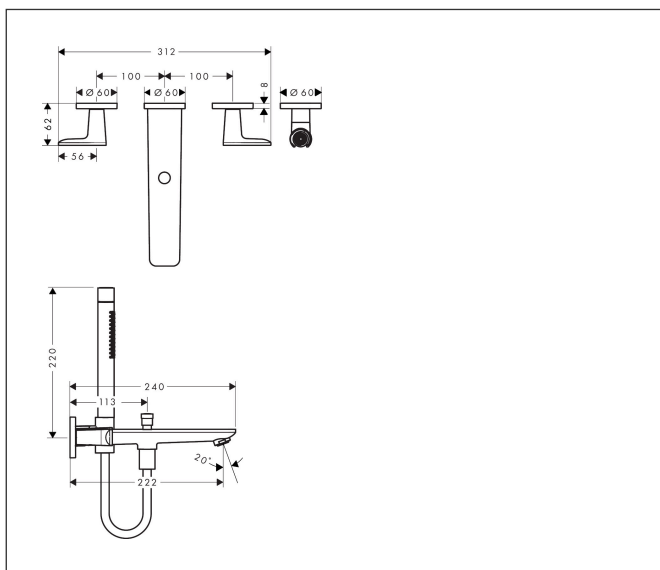

Merk	AXOR
Artikelnaam	<b>AXOR Citterio C</b> 3-gats badkraan wandmontage met handdouche en Cubic Cut
Art.nr.	49481340
Oppervlakte	Brushed Black Chrome
Netto prijs	1.349,06 EUR

## Maat tekeningen

## Kenmerken

- voorsprong uitloop 222 mm
- straalsoort mengkraan: normale straal
- straalsoort handdouche: Rain, MonoRain
- maximale doorstroomhoeveelheid bij 3 bar: 20,1 l/min
- keramische kranen warm/koud 90°
- omstelling met automatische reset
- aansluiting: inbouwdeel
- wandmontage