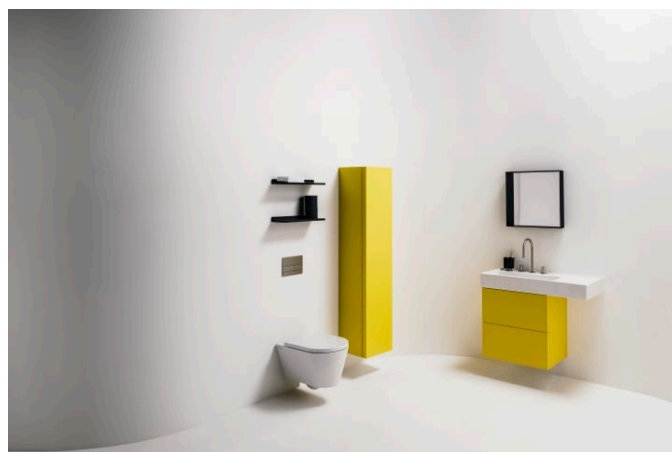

Type installatie : Meubel, Wandhangend

Waskom breedte (mm) : 315

Waskom diepte (mm) : 95

Waskom lengte (mm) : 580

Wastafel capaciteit (l) : 11,5

TE COMBINEREN MET

Planchet voor wastafel

H385331...0001

Kartell LAUFEN

Designelementen met veelzijdige, veelkleurige dimensies. Een nieuw, compleet badkamerproject geïnspireerd door het iconische design van Kartell, gecombineerd met de kwaliteit van Laufen. Aan de ene kant Kartell: Italiaans, creatief, kleurrijk en iconisch. Dit familiebedrijf drukte in zijn ruim 60-jarig bestaan zijn stempel op de designgeschiedenis en bracht in meubilair een radicale verandering teweeg met het gebruik van kunststof materialen. Aan de andere kant Laufen: Zwitsers, strak en betrouwbaar. Met meer dan 125 jaar toewijding aan cultuur in de badkamer en innovatie in de productie van keramisch sanitair. Doordat beide ondernemingen veel belang hechten aan continu onderzoek, duurde de gezamenlijke ontwikkeling van dit geweldige innovatieproject ruim drie jaar. De link tussen deze twee spelers zijn de met awards onderscheiden ontwerpers Ludovica+Roberto Palomba, zelf toonaangevend op het gebied van badkamerdesign.