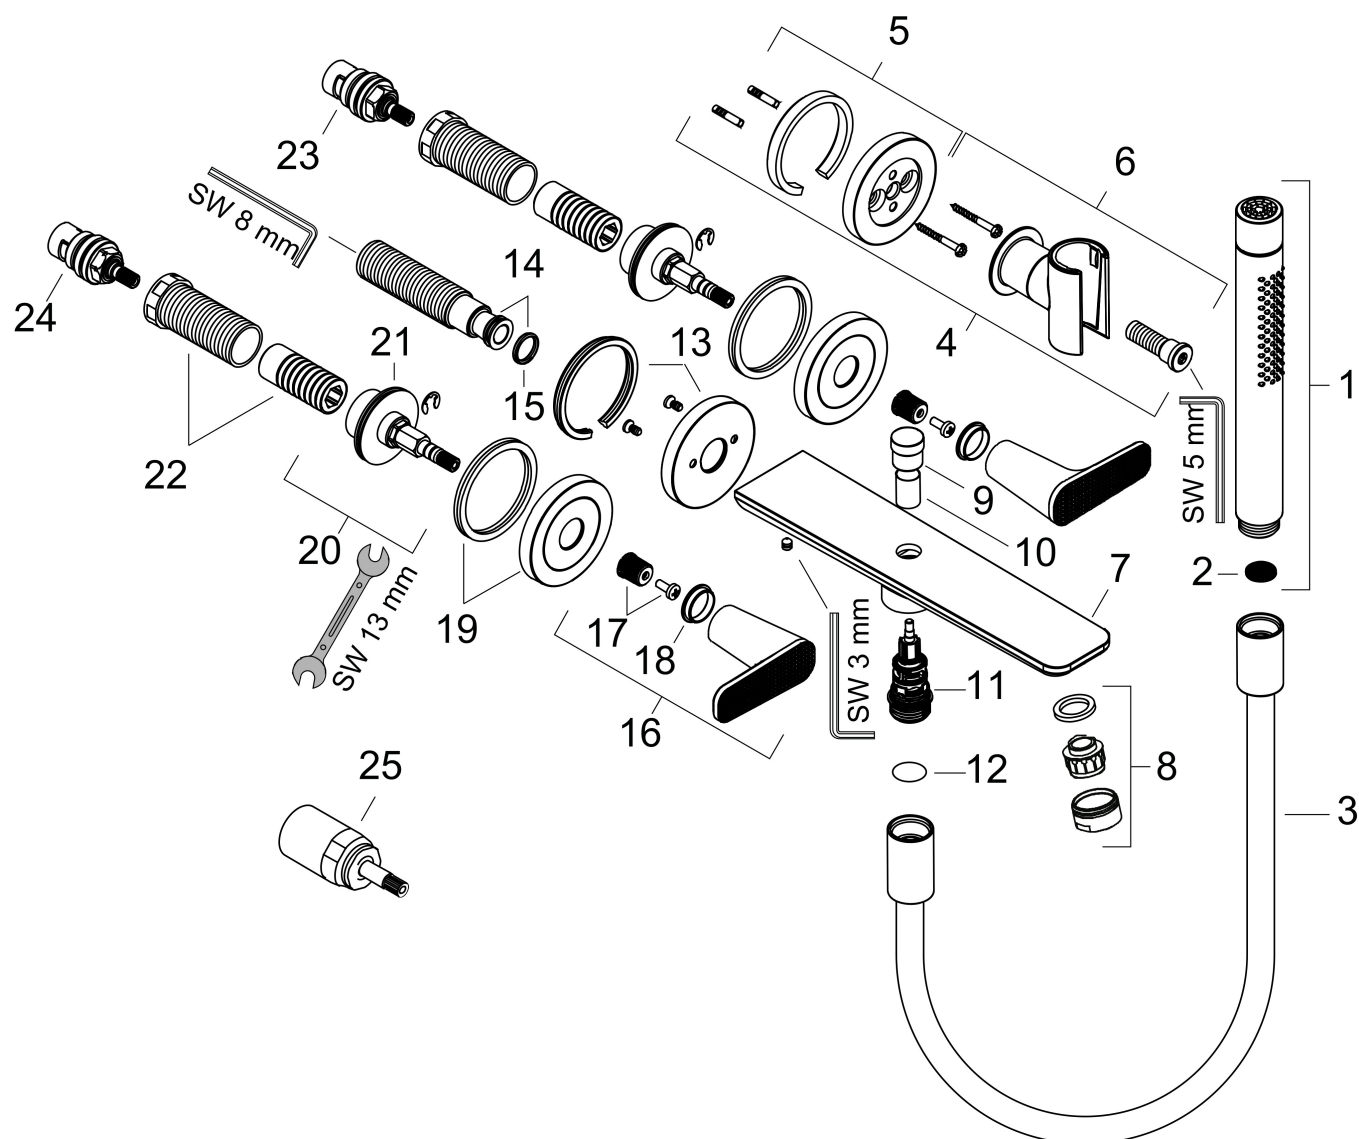

Benodigde onderdelen

Product foto	Artikelnaam	Art.nr.	Prijs
	hansgrohe Inbouwdeel 3-gats wastafelkraan wandmontage	10303180	301,88

Merk: AXOR
 Artikelnaam: **AXOR Citterio C** 3-gats badkraan wandmontage met handdouche en Cubic Cut
 Art.nr.: 49481670
 Oppervlakte: mat zwart
 Netto prijs: 1.259,12 EUR

Stroomschema

1 Handdouche
 2 Baduitloop

Merk	AXOR
Artikelnaam	AXOR Citterio C 3-gats badkraan wandmontage met handdouche en Cubic Cut
Art.nr.	49481670
Oppervlakte	mat zwart
Netto prijs	1.259,12 EUR

Explosietekening voor bouwjaar: >06/24

Merk	AXOR
Artikelnaam	AXOR Citterio C 3-gats badkraan wandmontage met handdouche en Cubic Cut
Art.nr.	49481670
Oppervlakte	mat zwart
Netto prijs	1.259,12 EUR

Onderdelen voor bouwjaar: >06/24

Pos	Beschrijving	Art.nr.	Prijs
1	Handdouche	28532670	328,48
2	zeefdichting	94246000	3,12
3	doucheslang 1,25 m	28228670	101,34
4	douchehouder	39525000	135,79
5	rozet Ø 60 mm	85218670	142,79
6	douchehouder compl.	97705670	
7	uitloop compl.	87825670	289,54
8	perlator M24x1 (38 l/min)	95871670	25,90
9	trekknop	97981670	25,90
10	huls	97979670	19,86
11	omstelling	97978000	54,08
12	dichting	98058000	3,12
13	rozet voor uitloop	87794670	31,82
14	aansluiting G½	97228000	42,22
15	O-ring 13x2	98128000	3,12
16	greep	87793670	63,34
17	greepadapter m. schroef	98932000	13,21
18	kleurringset, koud / warm	98927000	17,26
19	rozet voor greep	87791670	63,34
20	moer	87142000	81,54
21	O-ring 33x2,5	92907000	3,12
22	draadeind set	96393000	26,73
23	bovendeel rechts sluitend	96350000	42,22
24	bovendeel links sluitend	96351000	42,22
25	verlengset 25 mm	96259000	66,87