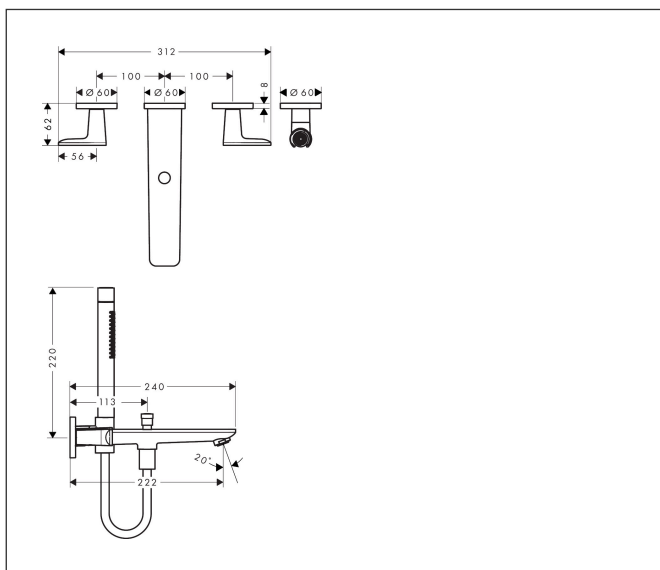

Merk	AXOR
Artikelnaam	AXOR Citterio C 3-gats badkraan wandmontage met handdouche en Cubic Cut
Art.nr.	49481670
Oppervlakte	mat zwart
Netto prijs	1.259,12 EUR

Product foto

Kenmerken

- voorsprong uitloop 222 mm
- straalsoort mengkraan: normale straal
- straalsoort handdouche: Rain, MonoRain
- maximale doorstroomhoeveelheid bij 3 bar: 20,1 l/min
- keramische kranen warm/koud 90°
- omstelling met automatische reset
- aansluiting: inbouwdeel
- wandmontage

Maat tekeningen

Technologie

Straalsoorten

Certificaat

Merk	AXOR
Artikelnaam	AXOR Citterio C 3-gats badkraan wandmontage met handdouche en Cubic Cut
Art.nr.	49481670
Oppervlakte	mat zwart
Netto prijs	1.259,12 EUR

Benodigde onderdelen

Product foto	Artikelnaam	Art.nr.	Prijs
	hansgrohe Inbouwdeel 3-gats wastafelkraan wandmontage	10303180	301,88

Merk: AXOR
 Artikelnaam: **AXOR Citterio C** 3-gats badkraan wandmontage met handdouche en Cubic Cut
 Art.nr.: 49481670
 Oppervlakte: mat zwart
 Netto prijs: 1.259,12 EUR

Stroomschema

1 Handdouche
 2 Baduitloop

Merk	AXOR
Artikelnaam	AXOR Citterio C 3-gats badkraan wandmontage met handdouche en Cubic Cut
Art.nr.	49481670
Oppervlakte	mat zwart
Netto prijs	1.259,12 EUR

Explosietekening voor bouwjaar: >06/24