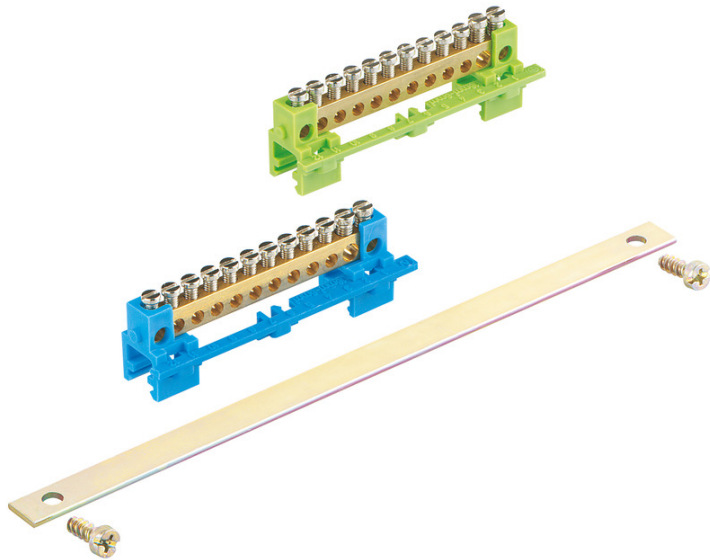

PE/N klem

### PNS 123

PE/N klem

Artikelnummer: 07412301

Afmetingen: 220 x 32 x 22 mm

PE/N-klemmen voor inbouw in GTA modulaire behuizingen als extra klemmen of reserve

**2 x 12-polig, 6/16 mm<sup>2</sup>, voor GTA 114, GTA 228, GTA 342, GTA 456**

### Elektrische eigenschappen

Nominale bedrijfsspanning AC:	400 V
Nominale stroom:	76 Ampère
Aantal polen:	2
contactloos:	nee
Aansluiting 1: Type aansluiting:	Schroeven
Aansluiting 1: Klempunt per pool:	12
Aansluiting 1: Geschikt voor CU geleiders:	1
Aansluiting 1: Aansluitbare geleider doorsnede massief (min):	6 mm <sup>2</sup>
Aansluiting 1: Aansluitbare geleider doorsnede massief (max):	16 mm <sup>2</sup>
Aansluiting 2: aansluittype:	Schroeven
Aansluiting 2: aansluitbare aderdoorsnede eendraads (min):	1.5 mm <sup>2</sup>
Aansluiting 2: aansluitbare aderdoorsnede eendraads (max.):	6 mm <sup>2</sup>

### Afmetingen

Breedte:	220 mm
Lengte:	32 mm
Hoogte:	22 mm
Gewicht:	0.12 kg