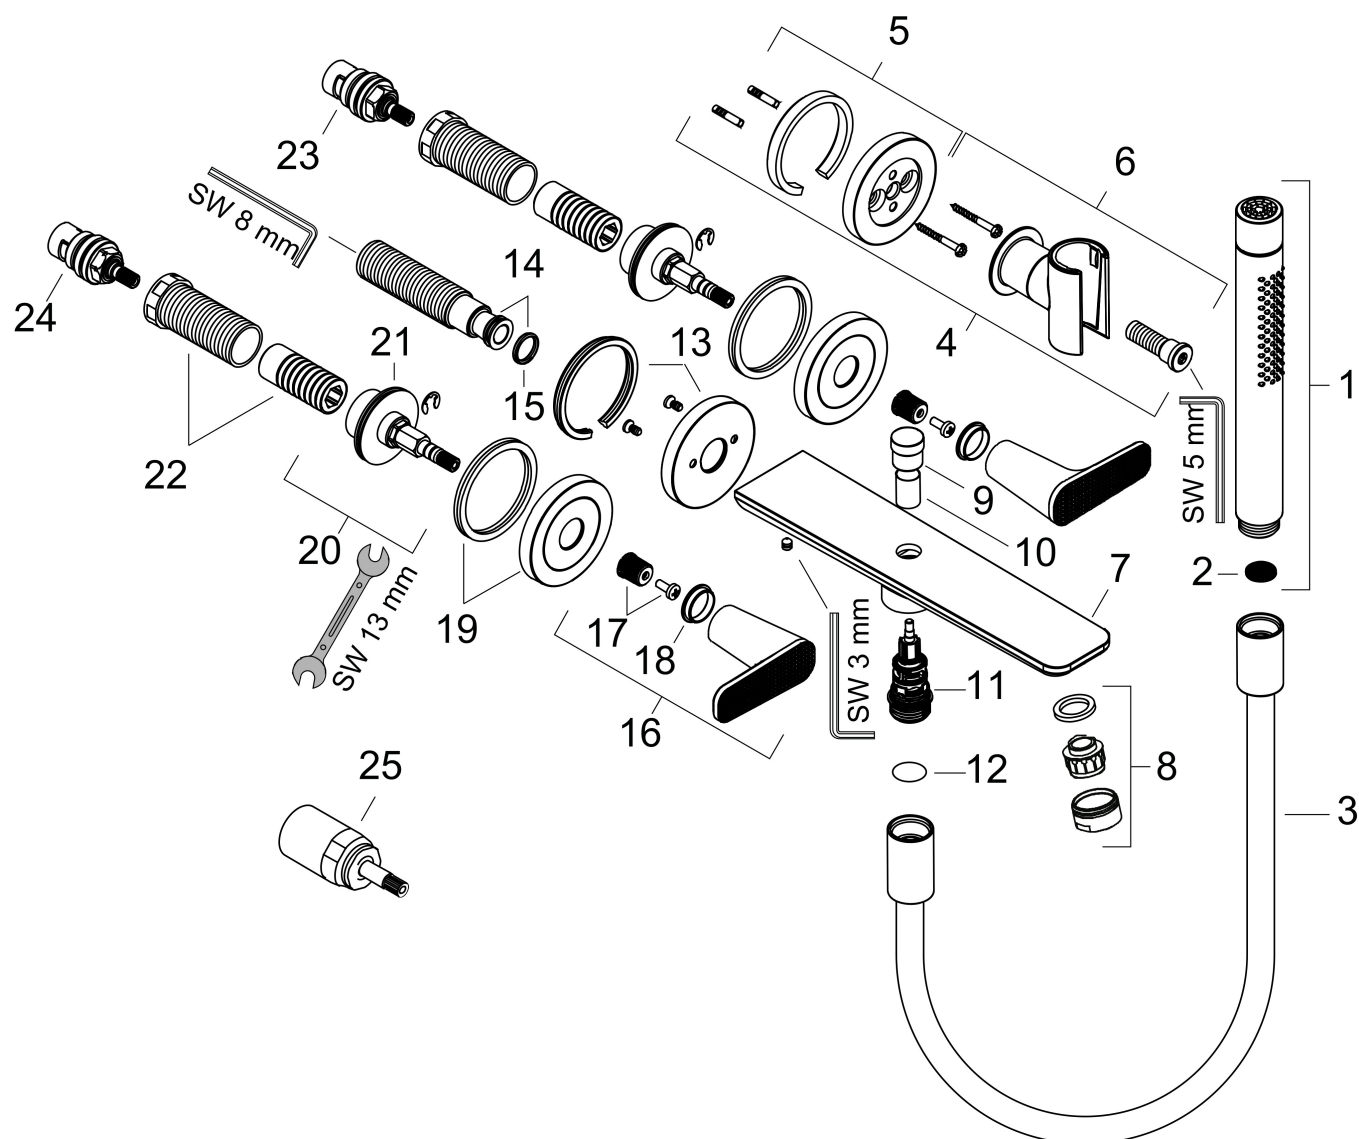

Product foto	Artikelnaam	Art.nr.	Prijs
	hansgrohe Inbouwdeel 3-gats wastafelkraan wandmontage	10303180	301,88

Merk AXOR
 Artikelnaam **AXOR Citterio C** 3-gats badkraan wandmontage met handdouche en Cubic Cut
 Art.nr. 49481820
 Oppervlakte Brushed Nickel
 Netto prijs 1.349,06 EUR

Stroomschema

1 Handdouche
 2 Baduitloop

Merk	AXOR
Artikelnaam	AXOR Citterio C 3-gats badkraan wandmontage met handdouche en Cubic Cut
Art.nr.	49481820
Oppervlakte	Brushed Nickel
Netto prijs	1.349,06 EUR

Explosietekening voor bouwjaar: >06/24

Merk	AXOR
Artikelnaam	AXOR Citterio C 3-gats badkraan wandmontage met handdouche en Cubic Cut
Art.nr.	49481820
Oppervlakte	Brushed Nickel
Netto prijs	1.349,06 EUR

Onderdelen voor bouwjaar: >06/24

Pos	Beschrijving	Art.nr.	Prijs
1	Handdouche	28532820	351,77
2	zeefdichting	94246000	3,12
3	doucheslang 1,25 m	28228820	108,62
4	douchehouder	39525820	203,75
5	rozet Ø 60 mm	85218820	142,79
6	douchehouder compl.	97705820	
7	uitloop compl.	87825820	289,54
8	perlator M24x1 (38 l/min)	95871820	26,73
9	trekknop	97981820	26,73
10	huls	97979820	21,22
11	omstelling	97978000	54,08
12	dichting	98058000	3,12
13	rozet voor uitloop	87794820	31,82
14	aansluiting G½	97228000	42,22
15	O-ring 13x2	98128000	3,12
16	greep	87793820	63,34
17	greepadapter m. schroef	98932000	13,21
18	kleurringset, koud / warm	98927000	17,26
19	rozet voor greep	87791820	63,34
20	moer	87142000	81,54
21	O-ring 33x2,5	92907000	3,12
22	draadeind set	96393000	26,73
23	bovendeel rechts sluitend	96350000	42,22
24	bovendeel links sluitend	96351000	42,22
25	verlengset 25 mm	96259000	66,87