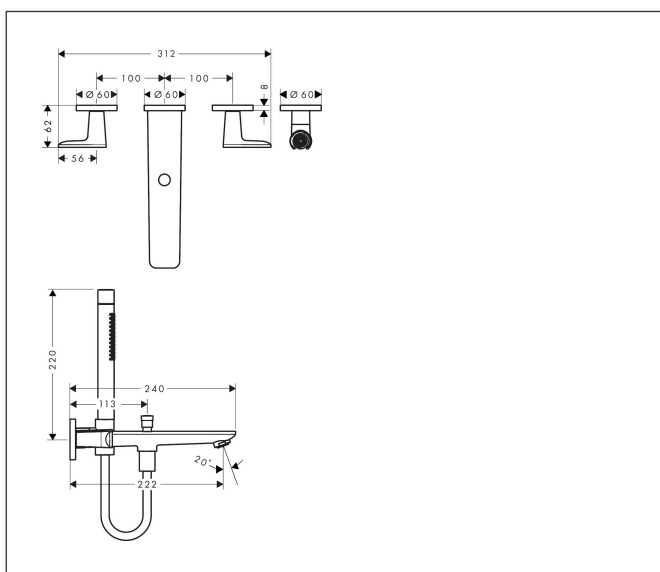

Merk	AXOR
Artikelnaam	AXOR Citterio C 3-gats badkraan wandmontage met handdouche en Cubic Cut
Art.nr.	49481820
Oppervlakte	Brushed Nickel
Netto prijs	1.349,06 EUR

Product foto

Maat tekeningen

Kenmerken

- voorsprong uitloop 222 mm
- straalsoort mengkraan: normale straal
- straalsoort handdouche: Rain, MonoRain
- maximale doorstroomhoeveelheid bij 3 bar: 20,1 l/min
- keramische kranen warm/koud 90°
- omstelling met automatische reset
- aansluiting: inbouwdeel
- wandmontage

Technologie

Straalsoorten

Certificaat

Merk	AXOR
Artikelnaam	AXOR Citterio C 3-gats badkraan wandmontage met handdouche en Cubic Cut
Art.nr.	49481820
Oppervlakte	Brushed Nickel
Netto prijs	1.349,06 EUR

Benodigde onderdelen

Product foto	Artikelnaam	Art.nr.	Prijs
	hansgrohe Inbouwdeel 3-gats wastafelkraan wandmontage	10303180	301,88

Merk AXOR
 Artikelnaam **AXOR Citterio C** 3-gats badkraan wandmontage met handdouche en Cubic Cut
 Art.nr. 49481820
 Oppervlakte Brushed Nickel
 Netto prijs 1.349,06 EUR

Onderdelen voor bouwjaar: >06/24

Pos	Beschrijving	Art.nr.	Prijs
1	Handdouche	28532820	351,77
2	zeefdichting	94246000	3,12
3	doucheslang 1,25 m	28228820	108,62
4	douchehouder	39525820	203,75
5	rozet Ø 60 mm	85218820	142,79
6	douchehouder compl.	97705820	
7	uitloop compl.	87825820	289,54
8	perlator M24x1 (38 l/min)	95871820	26,73
9	trekknop	97981820	26,73
10	huls	97979820	21,22
11	omstelling	97978000	54,08
12	dichting	98058000	3,12
13	rozet voor uitloop	87794820	31,82
14	aansluiting G½	97228000	42,22
15	O-ring 13x2	98128000	3,12
16	greep	87793820	63,34
17	greepadapter m. schroef	98932000	13,21
18	kleurringset, koud / warm	98927000	17,26
19	rozet voor greep	87791820	63,34
20	moer	87142000	81,54
21	O-ring 33x2,5	92907000	3,12
22	draadeind set	96393000	26,73
23	bovendeel rechts sluitend	96350000	42,22
24	bovendeel links sluitend	96351000	42,22
25	verlengset 25 mm	96259000	66,87