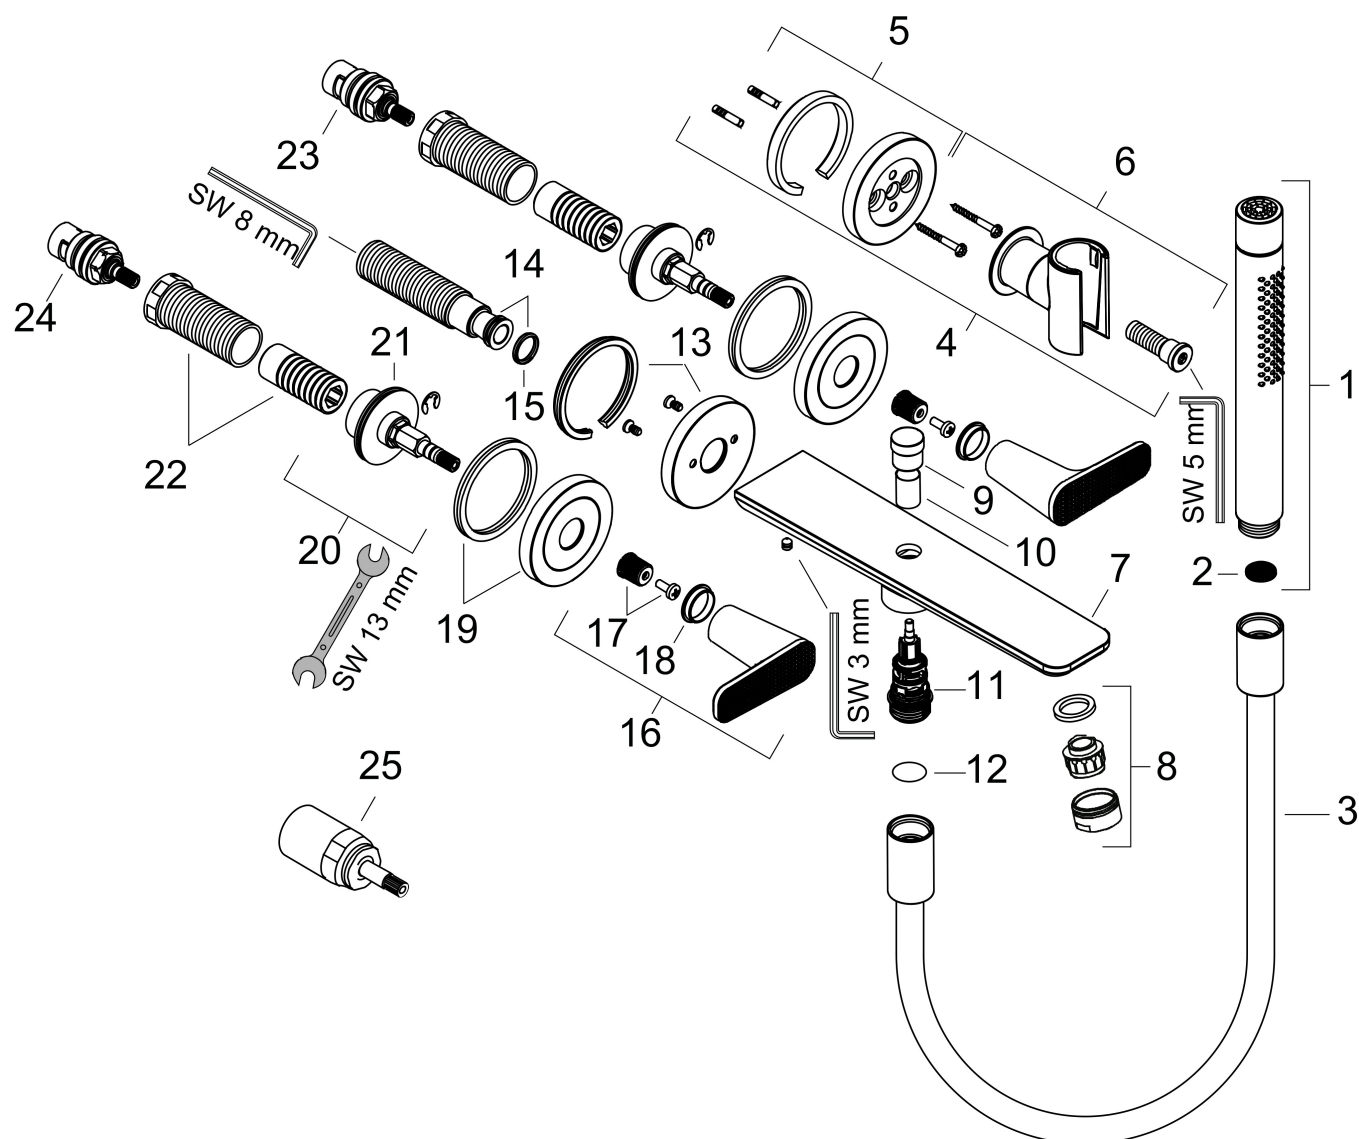

Benodigde onderdelen

Product foto	Artikelnaam	Art.nr.	Prijs
	hansgrohe Inbouwdeel 3-gats wastafelkraan wandmontage	10303180	301,88

Merk AXOR
 Artikelnaam **AXOR Citterio C** 3-gats badkraan wandmontage met handdouche en Cubic Cut
 Art.nr. 49481990
 Oppervlakte Polished Gold Optic
 Netto prijs 1.349,06 EUR

Stroomschema

1 Handdouche
 2 Baduitloop

Merk	AXOR
Artikelnaam	AXOR Citterio C 3-gats badkraan wandmontage met handdouche en Cubic Cut
Art.nr.	49481990
Oppervlakte	Polished Gold Optic
Netto prijs	1.349,06 EUR

Explosietekening voor bouwjaar: >06/24

Merk	AXOR
Artikelnaam	AXOR Citterio C 3-gats badkraan wandmontage met handdouche en Cubic Cut
Art.nr.	49481990
Oppervlakte	Polished Gold Optic
Netto prijs	1.349,06 EUR

Onderdelen voor bouwjaar: >06/24

Pos	Beschrijving	Art.nr.	Prijs
1	Handdouche	28532990	351,77
2	zeefdichting	94246000	3,12
3	doucheslang 1,25 m	28228990	108,62
4	douchehouder	39525990	203,75
5	rozet Ø 60 mm	85218990	142,79
6	douchehouder compl.	97705990	122,30
7	uitloop compl.	87825990	289,54
8	perlator M24x1 (38 l/min)	95871990	25,90
9	trekknop	97981990	25,90
10	huls	97979990	
11	omstelling	97978000	54,08
12	dichting	98058000	3,12
13	rozet voor uitloop	87794990	31,82
14	aansluiting G½	97228000	42,22
15	O-ring 13x2	98128000	3,12
16	greep	87793990	63,34
17	greepadapter m. schroef	98932000	13,21
18	kleurringset, koud / warm	98927000	17,26
19	rozet voor greep	87791990	63,34
20	moer	87142000	81,54
21	O-ring 33x2,5	92907000	3,12
22	draadeind set	96393000	26,73
23	bovendeel rechts sluitend	96350000	42,22
24	bovendeel links sluitend	96351000	42,22
25	verlengset 25 mm	96259000	66,87