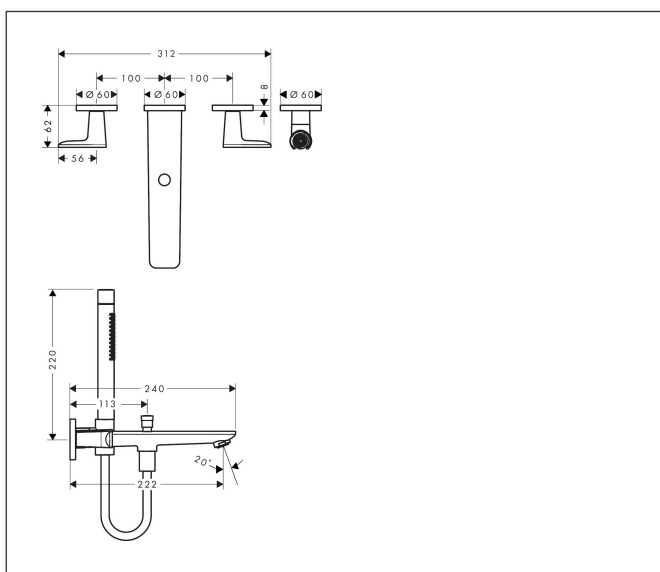

Merk	AXOR
Artikelnaam	AXOR Citterio C 3-gats badkraan wandmontage met handdouche en Cubic Cut
Art.nr.	49481990
Oppervlakte	Polished Gold Optic
Netto prijs	1.349,06 EUR

Product foto

Maat tekeningen

Kenmerken

- voorsprong uitloop 222 mm
- straalsoort mengkraan: normale straal
- straalsoort handdouche: Rain, MonoRain
- maximale doorstroomhoeveelheid bij 3 bar: 20,1 l/min
- keramische kranen warm/koud 90°
- omstelling met automatische reset
- aansluiting: inbouwdeel
- wandmontage

Technologie

Straalsoorten

Certificaat

Merk	AXOR
Artikelnaam	AXOR Citterio C 3-gats badkraan wandmontage met handdouche en Cubic Cut
Art.nr.	49481990
Oppervlakte	Polished Gold Optic
Netto prijs	1.349,06 EUR

Benodigde onderdelen

Product foto	Artikelnaam	Art.nr.	Prijs
	hansgrohe Inbouwdeel 3-gats wastafelkraan wandmontage	10303180	301,88

Merk AXOR
 Artikelnaam **AXOR Citterio C** 3-gats badkraan wandmontage met handdouche en Cubic Cut
 Art.nr. 49481990
 Oppervlakte Polished Gold Optic
 Netto prijs 1.349,06 EUR