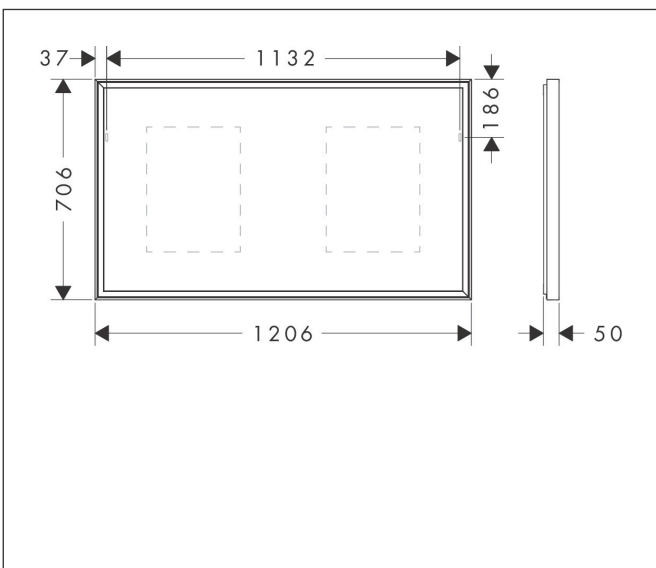

Merk	hansgrohe
Artikelnaam	Xarita E spiegel met LED-verlichting 1200/50 met infraroodbediening, mat wit
Art.nr.	54994700
Oppervlakte	Mat wit
Netto prijs	1.500,75 EUR

Product foto

Kenmerken

- van spiegelglas
- materiaal frame: aluminium
- oppervlaktemateriaal: poedercoating
- MoistureProof: duurzaam materiaal
- TouchlessSensor: bedien het licht met met een infraroodsensor door je hand onder de spiegel te bewegen
- lichtstroom: 6900 lm
- power-lamp: 40 W
- lichtbron: LED, verwisselbaar
- directe LED-verlichting
- kleurtemperatuur: 4000 K
- Levensduur LED: > 50.000 uur
- directe LED-verlichting: energielabel C
- min. afstand tussen infraroodsensor en reflecterende oppervlakken: 120 mm
- traploos dimbaar
- met spiegelverwarming
- Automatische uitschakelfunctie: automatische uitschakeling voor alle functies
- met geheugenfunctie: dimmend
- ingang: 220 - 240 V AC / 50/60 Hz
- uitgang: 24 V DC
- IP-beschermingsgraad: IP44
- met bevestigingsmateriaal
- verborgen bevestiging

Maat tekeningen

Technologie

Merk	hansgrohe
Artikelnaam	Xarita E spiegel met LED-verlichting 1200/50 met infraroodbediening, mat wit
Art.nr.	54994700
Oppervlakte	Mat wit
Netto prijs	1.500,75 EUR

Explosietekening voor bouwjaar: >05/23

Merk	hansgrohe
Artikelnaam	Xarita E spiegel met LED-verlichting 1200/50 met infraroodbediening, mat wit
Art.nr.	54994700
Oppervlakte	Mat wit
Netto prijs	1.500,75 EUR

Onderdelen voor bouwjaar: >05/23

Pos	Beschrijving	Art.nr.	Prijs
1	PMMA profiel	87536000	78,40
2	PMMA profiel	87546000	52,00
3	LED strip	87507000	491,20
4	afdekkap	87501000	25,70
5	afdekkap	87530000	32,70
6	null	87500000	91,50
7	Kabelhouders	87554000	40,60
8	trafo	87497000	365,40
9	contactdoos	87556000	40,60
10	Adapterkabel tweeadrig	87555000	64,30
11	afdekkap	87549000	64,30
12	besturing	87498000	185,60
13	bevestigingsmateriaal	87551000	32,70
14	afstandhouder	87553000	25,70
15	Bescherming opheffen	87552000	25,70