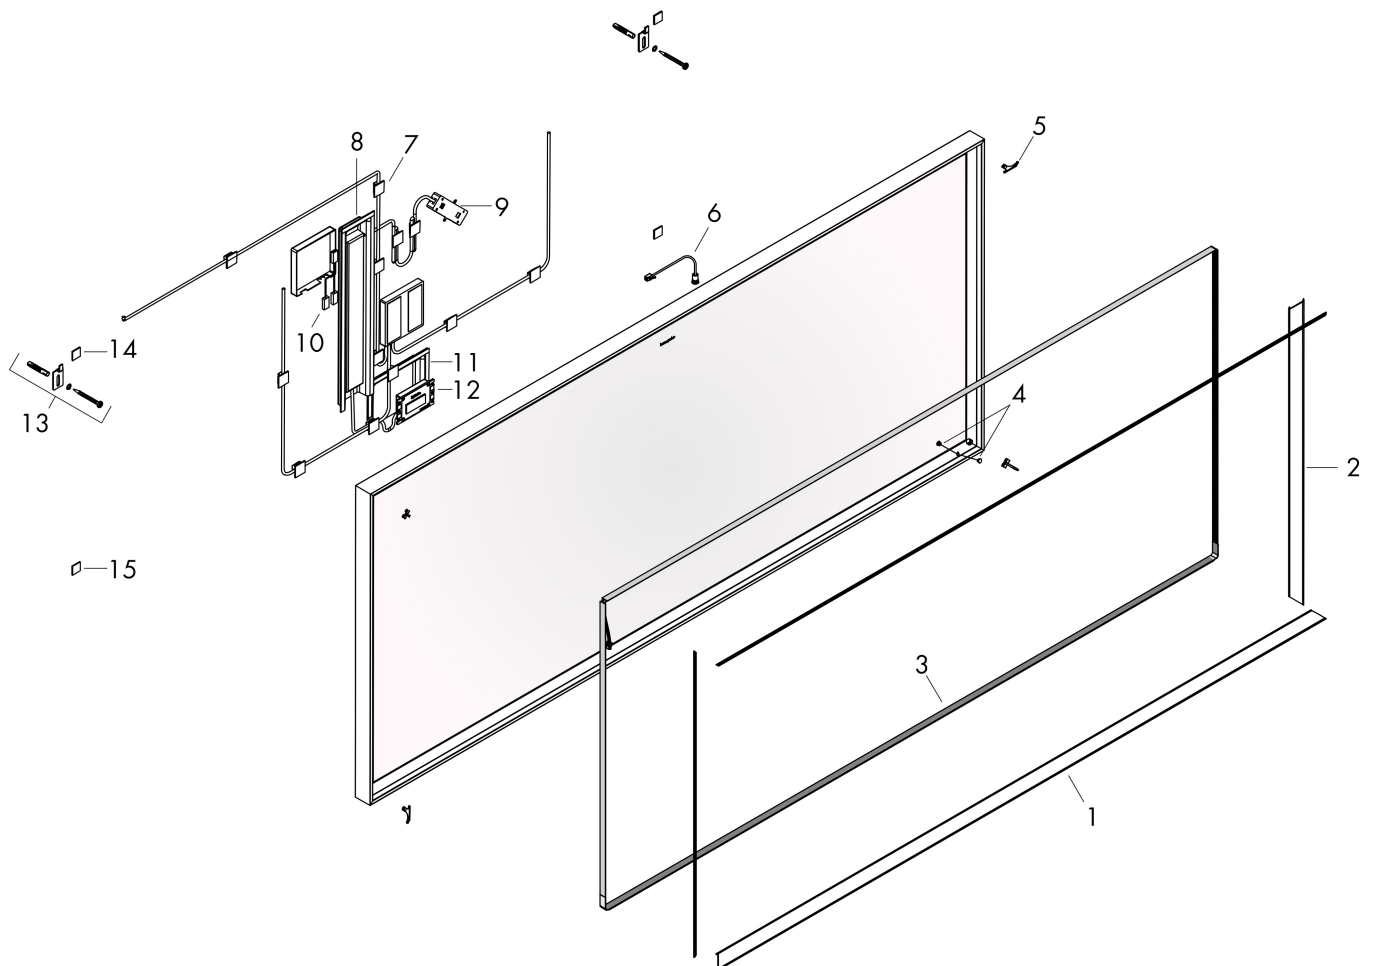

Merk	hansgrohe
Artikelnaam	Xarita E spiegel met LED-verlichting 1200/50 met infraroodbediening, mat wit
Art.nr.	54994700
Oppervlakte	Mat wit
Netto prijs	1.500,75 EUR

Product foto

Kenmerken

- van spiegelglas
- materiaal frame: aluminium
- oppervlaktemateriaal: poedercoating
- MoistureProof: duurzaam materiaal
- TouchlessSensor: bedien het licht met met een infraroodsensor door je hand onder de spiegel te bewegen
- lichtstroom: 6900 lm
- power-lamp: 40 W
- lichtbron: LED, verwisselbaar
- directe LED-verlichting
- kleurtemperatuur: 4000 K
- Levensduur LED: > 50.000 uur
- directe LED-verlichting: energielabel C
- min. afstand tussen infraroodsensor en reflecterende oppervlakken: 120 mm
- traploos dimbaar
- met spiegelverwarming
- Automatische uitschakelfunctie: automatische uitschakeling voor alle functies
- met geheugenfunctie: dimmend
- ingang: 220 - 240 V AC / 50/60 Hz
- uitgang: 24 V DC
- IP-beschermingsgraad: IP44
- met bevestigingsmateriaal
- verborgen bevestiging

Maat tekeningen

Technologie

Merk	hansgrohe
Artikelnaam	Xarita E spiegel met LED-verlichting 1200/50 met infraroodbediening, mat wit
Art.nr.	54994700
Oppervlakte	Mat wit
Netto prijs	1.500,75 EUR

Explosietekening voor bouwjaar: >05/23

Merk	hansgrohe
Artikelnaam	Xarita E spiegel met LED-verlichting 1200/50 met infraroodbediening, mat wit
Art.nr.	54994700
Oppervlakte	Mat wit
Netto prijs	1.500,75 EUR

Onderdelen voor bouwjaar: >05/23

Pos	Beschrijving	Art.nr.	Prijs
1	PMMA profiel	87536000	78,40
2	PMMA profiel	87546000	52,00
3	LED strip	87507000	491,20
4	afdekkap	87501000	25,70
5	afdekkap	87530000	32,70
6	null	87500000	91,50
7	Kabelhouders	87554000	40,60
8	trafo	87497000	365,40
9	contactdoos	87556000	40,60
10	Adapterkabel tweeadrig	87555000	64,30
11	afdekkap	87549000	64,30
12	besturing	87498000	185,60
13	bevestigingsmateriaal	87551000	32,70
14	afstandhouder	87553000	25,70
15	Bescherming opheffen	87552000	25,70