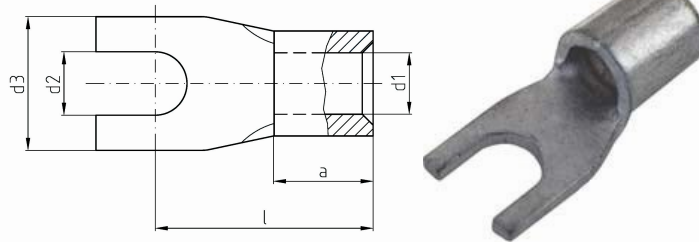

## Datasheet Plaatkabelschoen Vork 0,5 - 1mm<sup>2</sup> M4

<b>Artikelnummer</b>	ICQ14G
<b>Doorsnede Kabel</b>	0,5 - 1 mm <sup>2</sup>
<b>Gatmaat</b>	M4
<b>Materiaal</b>	CU-HCP 99,95% vlgns DIN EN 13600
<b>Afwerking</b>	Galvanisch vertind

### Maten:

<b>D1</b>	1.6mm
<b>D3</b>	8mm
<b>D2</b>	4.3mm
<b>L</b>	12mm
<b>A</b>	5mm
<b>Gewicht</b>	0.07 kg/100