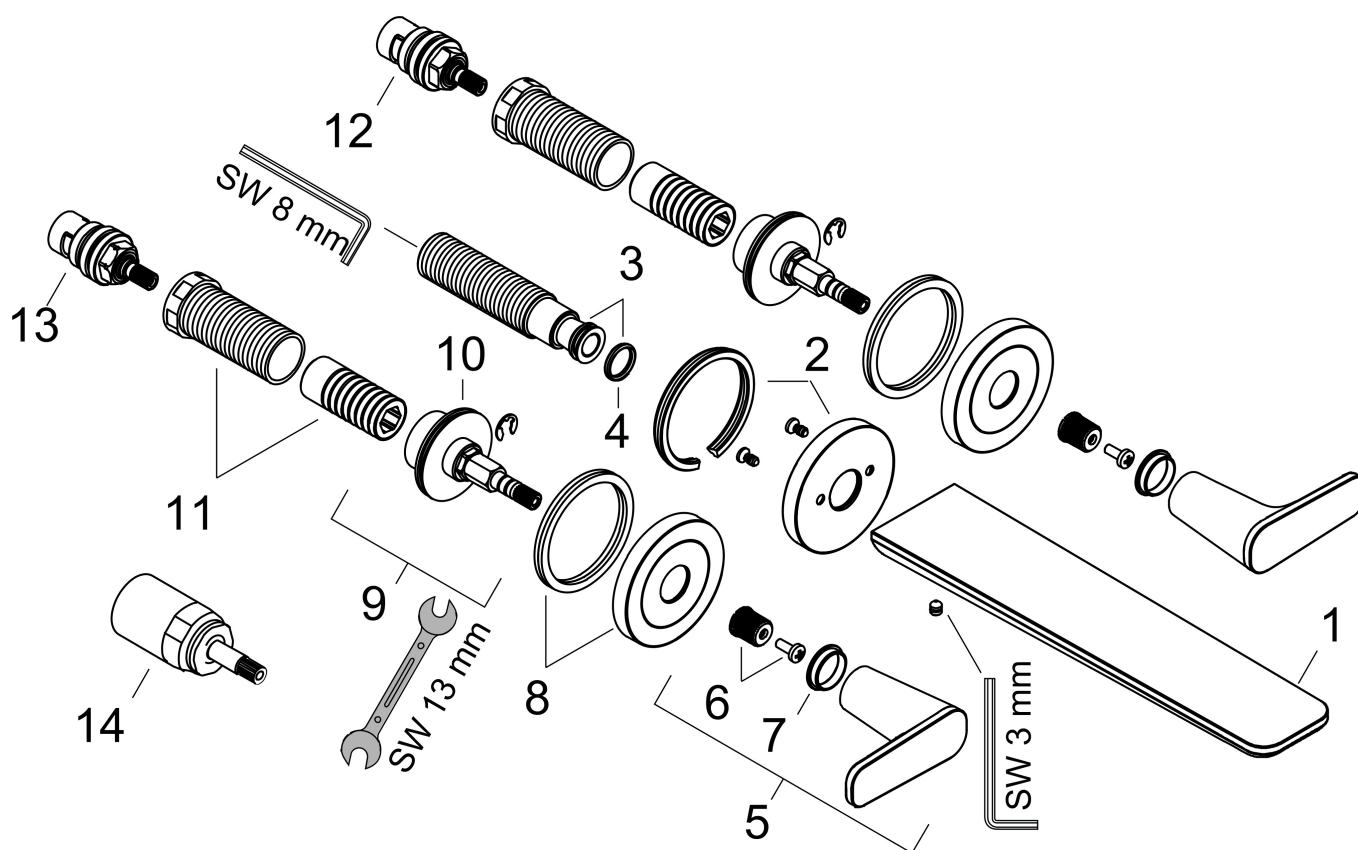

Merk	AXOR
Artikelnaam	AXOR Citterio C 3-gats inbouw badkraan wandmontage
Art.nr.	49482000
Oppervlakte	chrom
Netto prijs	706,65 EUR

Explosietekening voor bouwjaar: >06/24