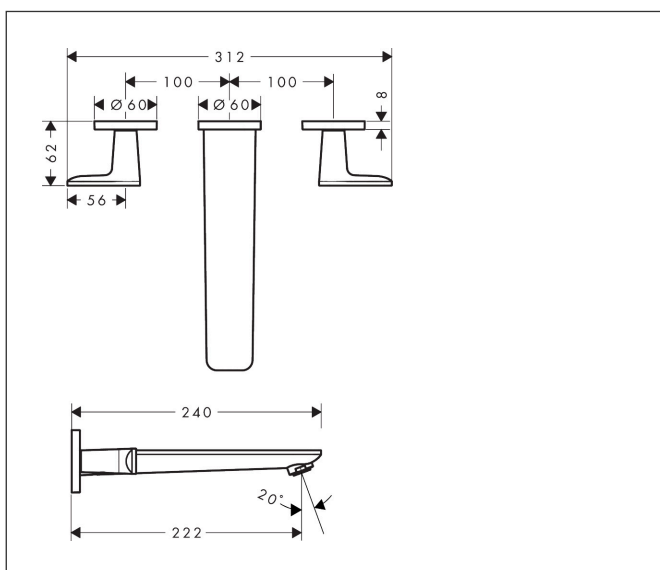

Merk	AXOR
Artikelnaam	AXOR Citterio C 3-gats inbouw badkraan wandmontage
Art.nr.	49482000
Oppervlakte	chrom
Netto prijs	706,65 EUR

Product foto

Kenmerken

- voorsprong uitloop 222 mm
- straalsoort mengkraan: normale straal
- maximale doorstroomhoeveelheid bij 3 bar: 20 l/min
- keramische kranen warm/koud 90°
- aansluiting: inbouwdeel
- wandmontage

Maat tekeningen

Technologie

Certificaat

Merk AXOR
Artikelnaam **AXOR Citterio C** 3-gats inbouw badkraan wandmontage
Art.nr. 49482000
Oppervlakte chroom
Netto prijs 706,65 EUR

Benodigde onderdelen

Product foto	Artikelnaam	Art.nr.	Prijs
	hansgrohe Inbouwdeel 3-gats wastafelkraan wandmontage	10303180	301,88

Pos	Beschrijving	Art.nr.	Prijs
1	uitloop compl.	87789000	118,25
2	rozet voor uitloop	87794000	21,22
3	aansluiting G½	97228000	42,22
4	O-ring 13x2	98128000	3,12
5	greep	87792000	42,22
6	greepadapter m. schroef	98932000	13,21
7	kleurringset, koud / warm	98927000	17,26
8	rozet voor greep	87791000	42,22
9	moer	87142000	81,54
10	O-ring 33x2,5	92907000	3,12
11	draadeind set	96393000	26,73
12	bovendeel rechts sluitend	96350000	42,22
13	bovendeel links sluitend	96351000	42,22
14	verlengset 25 mm	96259000	66,87