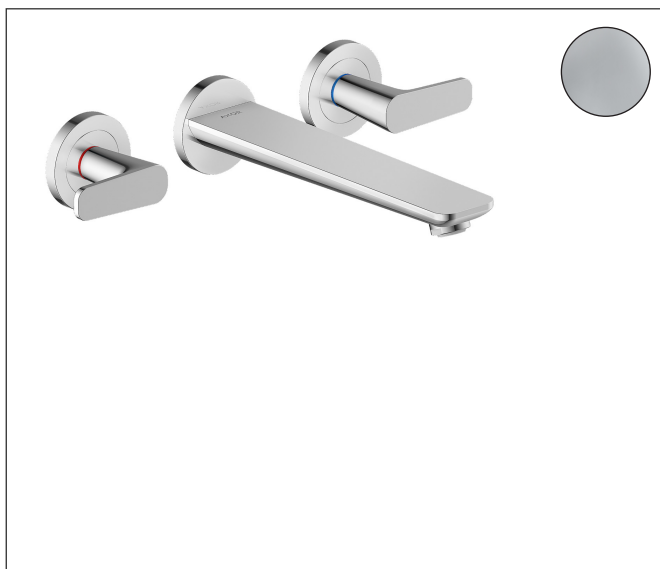

Merk	AXOR
Artikelnaam	AXOR Citterio C 3-gats inbouw badkraan wandmontage
Art.nr.	49482000
Oppervlakte	chrom
Netto prijs	706,65 EUR

Product foto

Kenmerken

- voorsprong uitloop 222 mm
- straalsoort mengkraan: normale straal
- maximale doorstroomhoeveelheid bij 3 bar: 20 l/min
- keramische kranen warm/koud 90°
- aansluiting: inbouwdeel
- wandmontage

Maat tekeningen

Technologie

Certificaat

Merk AXOR
Artikelnaam **AXOR Citterio C** 3-gats inbouw badkraan wandmontage
Art.nr. 49482000
Oppervlakte chroom
Netto prijs 706,65 EUR

Benodigde onderdelen

Product foto	Artikelnaam	Art.nr.	Prijs
	hansgrohe Inbouwdeel 3-gats wastafelkraan wandmontage	10303180	301,88

Merk AXOR
Artikelnaam **AXOR Citterio C** 3-gats inbouw badkraan wandmontage
Art.nr. 49482000
Oppervlakte chroom
Netto prijs 706,65 EUR

Stroomschema

Merk	AXOR
Artikelnaam	AXOR Citterio C 3-gats inbouw badkraan wandmontage
Art.nr.	49482000
Oppervlakte	chrom
Netto prijs	706,65 EUR