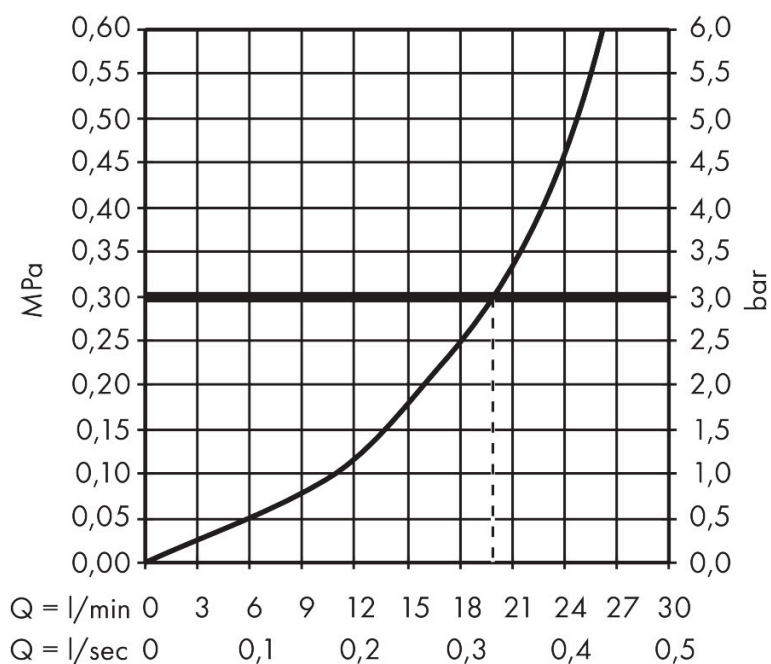

Merk AXOR
Artikelnaam **AXOR Citterio C** 3-gats inbouw badkraan wandmontage
Art.nr. 49482000
Oppervlakte chroom
Netto prijs 706,65 EUR

Stroomschema