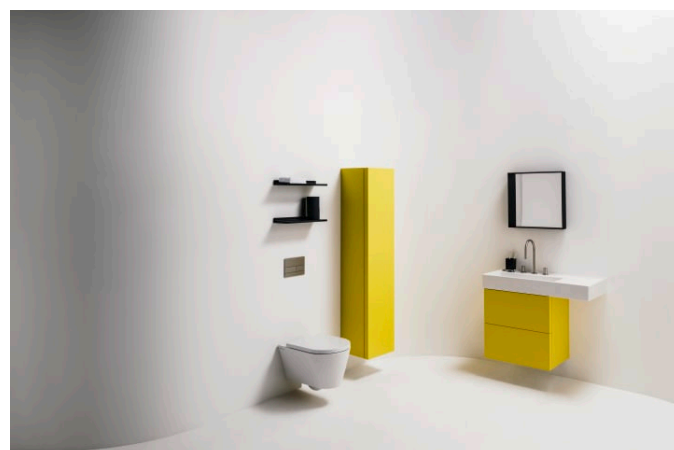

KARTELL LAUFEN

Lavabo mural ou à poser sur meuble, tablette à droite, avec écoulement caché

DIMENSIONS

Longueur	900 mm
Largeur	460 mm
Hauteur	150 mm

COULEUR ET FINITION

757 Blanc mat

OPTIONS

111 - sans trop-plein, avec 1 trou pour la robinetterie

Élément latéral avec une porte et deux abattants, lavabo à gauche, pour lavabos 810334, 810335, 810338, 810339, 812332 (plage de robinetterie à gauche), 813332, 815331

H408291033...1

Élément latéral avec une porte et deux abattants, lavabo à droite, pour lavabos 810334, 810335, 810338, 810339, 813332, 815331

H408292033...1

Tablette pour lavabo, plastique

H385331...0001

Kartell LAUFEN

C'est l'histoire d'un lieu d'une beauté inconnue. Conçu pour des humains, formé par les éléments. Très loin de votre vie de tous les jours. Mais, chaque matin, vous vous demanderez: Est-ce que je suis déjà venu là?